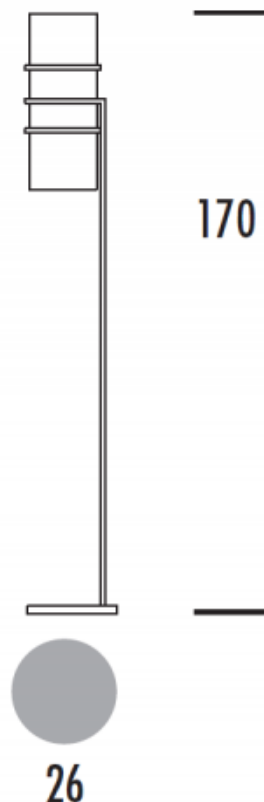

- Trzonek **E14**
- Stopień ochrony IP **IP20**
- Kolor **czarny**
- Wymiary [mm] **260x1700x260**

Lampy **EDGAR BIS** to oprawy chętnie stosowane zarówno w pomieszczeniach hotelowych jak i w domach. Metalowy korpus wykonywany w kolorze inox lub czarnym w połączeniu z abażurem białym lub ecru nadaje tym oprawom niepowtarzalny wygląd.

Możliwość zastosowania źródła światła typu LED

UWAGA: Zdjęcie poglądowe dla całej rodziny produktów.