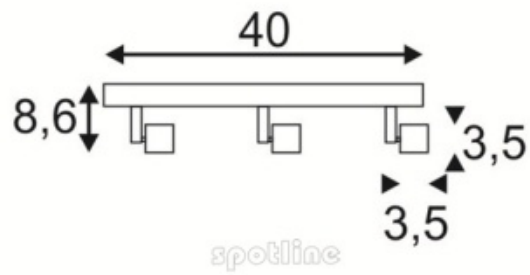

Puri 3 Sufitowa, Czarny Mat, Gu10, Max. 3x50w, + Pierścień Dekoracyjny

Kod ElektriKo: 62308 Kod SLV: 147380

Dane techniczne:

- Kolor **czarny**
- Kolor **czarny**
- Źródło światła **QPAR51**
- Sposób montażu **ściana lub sufit, natynkowy**
- Źródło światła w komplecie **nie**
- Maksymalna moc źródła światła **50W**
- Napięcie [V] **230V**
- Gniazdo żarówki **GU10**

Wymiary rozety ściennej L/W/H: 40 / 5,6 / 8,6 cm

Wymiary głowicy Ø/H: 3,5 / 3,5 cm

Możliwość obrotu głowic o 350°

Oprawa dostarczana razem z pierścieniami dekoracyjnymi

Zakres wychylenia: 85 °

spotline

	Oprawa jest przystosowana do żarówek o klasach energetycznych:		
Spotline sp.j.	147380		874/2012