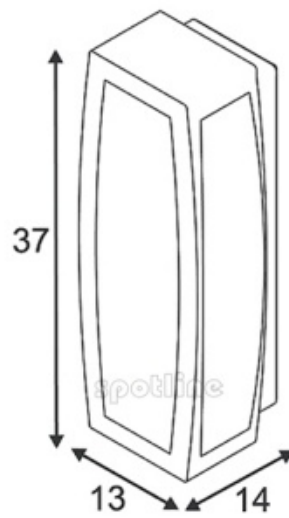

## Dane techniczne:

- Kolor **srebrnoszary**
- Kolor **srebrnoszary**
- Źródło światła **światłówka kompaktowa**
- Sposób montażu **ściana, natynkowy**
- Stopień ochrony IP **IP54**
- Źródło światła w komplecie **nie**
- Maksymalna moc źródła światła **25W**
- Napięcie [V] **230V**
- Gniazdo żarówki **E27**

Maksymalny wymiar żarówki Ø/L: 7/17,5 cm

Wbudowany mikrofalowy czujnik ruchu

Zakres detekcji 180° / 1 - 5m

Możliwość regulacji czasu oraz czułości detekcji

Wysokość: 37,0 cm

Długość: 13,0 cm

Szerokość: 14,0 cm