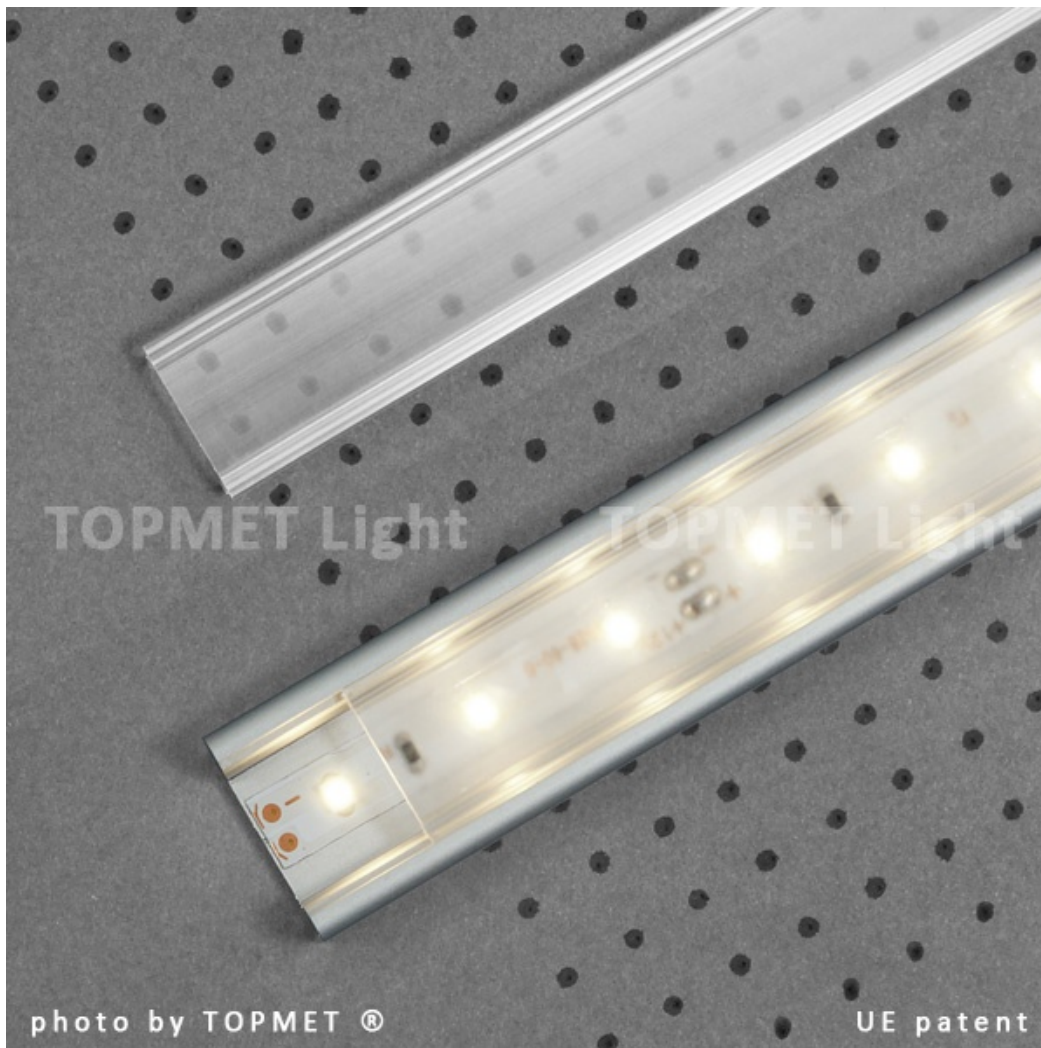

Klosz Klik F 1000 Transparentny

Kod ElektriKo: 64785 Kod Topmet: 64785

UWAGA: Zdjęcie poglądowe dla całej rodziny produktów.

Dane techniczne:

- Długość **1000 mm**
- Kolor **transparentny**

Klosz F klik do profili GROOVE14, CORNER14, SURFACE14

UWAGA: Zdjęcie poglądowe dla całej rodziny produktów.

UWAGA: Zdjęcie poglądowe dla całej rodziny produktów.

UWAGA: Zdjęcie poglądowe dla całej rodziny produktów.

UWAGA: Zdjęcie poglądowe dla całej rodziny produktów.

UWAGA: Zdjęcie poglądowe dla całej rodziny produktów.