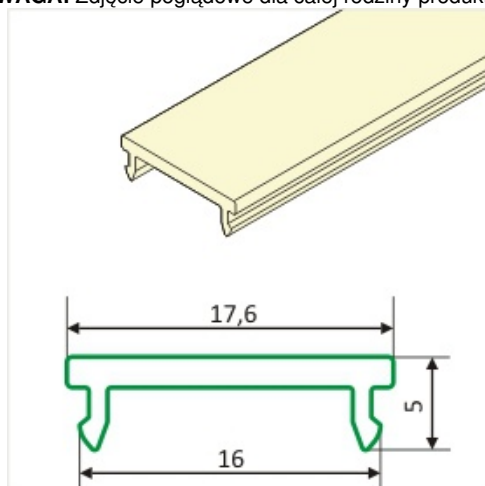

UWAGA: Zdjęcie poglądowe dla całej rodziny produktów.