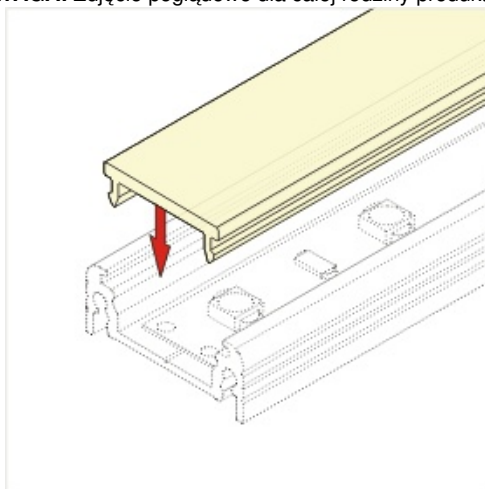

Klosz Klik F 1000 Transparentny

Kod ElektriKo: 64785 Kod Topmet: 64785

UWAGA: Zdjęcie poglądowe dla całej rodziny produktów.

Dane techniczne:

- Długość **1000 mm**
- Kolor **transparentny**

Klosz F klik do profili GROOVE14, CORNER14, SURFACE14

UWAGA: Zdjęcie poglądowe dla całej rodziny produktów.

UWAGA: Zdjęcie poglądowe dla całej rodziny produktów.

UWAGA: Zdjęcie poglądowe dla całej rodziny produktów.

UWAGA: Zdjęcie poglądowe dla całej rodziny produktów.