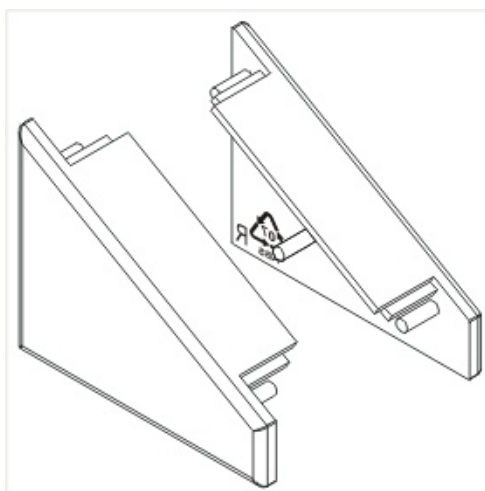

Zaślepka Corner Czarny komplet 2 szt.

Kod ElektriKo: 64901 Kod Topmet: 64901

UWAGA: Zdjęcie poglądowe dla całej rodziny produktów.

2 szt. w opakowaniu

						
<p>profil LED CORNER 500mm 83030020 1000mm 83040020 2000mm 83050020</p>	<p>zaślepka CO /komplet 2szt./ 83060022</p>	<table border="0"> <tr> <td>klosz SU/GR/CO mleczny 500mm 76230038 1000mm 76240038 2000mm 76250038</td> <td>klosz SU/GR/CO szron 500mm 76230039 1000mm 76240039 2000mm 76250039</td> <td>klosz SU/GR/CO soczewka 60° 500mm 76280000 1000mm 76290000 2000mm 76300000</td> </tr> </table>	klosz SU/GR/CO mleczny 500mm 76230038 1000mm 76240038 2000mm 76250038	klosz SU/GR/CO szron 500mm 76230039 1000mm 76240039 2000mm 76250039	klosz SU/GR/CO soczewka 60° 500mm 76280000 1000mm 76290000 2000mm 76300000	<p>taśma LED + przewód + zasilacz</p>
klosz SU/GR/CO mleczny 500mm 76230038 1000mm 76240038 2000mm 76250038	klosz SU/GR/CO szron 500mm 76230039 1000mm 76240039 2000mm 76250039	klosz SU/GR/CO soczewka 60° 500mm 76280000 1000mm 76290000 2000mm 76300000				
<p>opcjonalne mocowanie</p>  <p>2-4szt./1m</p>		 <p>grubość zaślepki zwiększa długość profilu</p>				
		<p>uchwyt SU/GR/CO /komplet 2 szt./ 76260000</p>				

UWAGA: Zdjęcie poglądowe dla całej rodziny produktów.

UWAGA: Zdjęcie poglądowe dla całej rodziny produktów.