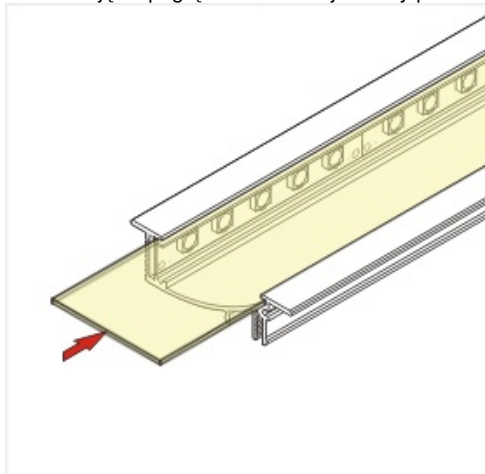

UWAGA: Zdjęcie poglądowe dla całej rodziny produktów.