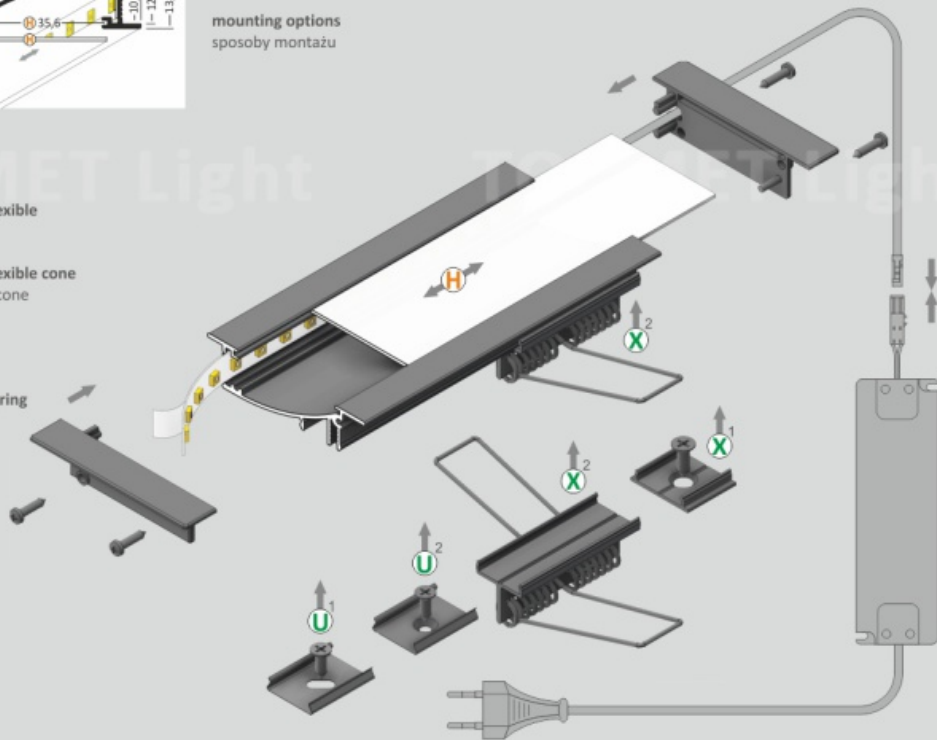

FLAT - niezwykle płaski profil wpustowy. Głębokość wpuszczenia to tylko 12,3mm, co daje idealne dopasowanie do konstrukcji płyty gipso-kartonowej bez jej naruszania. Produkt został zaprojektowany tak, by osiągnąć efekt rozproszonego, gładkiego, równomiernego światła. Możliwy jest montaż do mebli, ścian, cokołów za pomocą uchwytów (wklikując) lub bezpośrednio (przykręcając lub klejąc). Do użycia z taśmą LED o szerokości do 8mm.

FLAT H/UX Recessed LED Profile • Profil LED wpustowy

Interior application LED Profile • Profil LED wewnętrzny

LED stripe max 10mm • taśma LED max 10mm

lighting angle
kąty świecenia

mounting options
sposoby montażu

- H** cover H slide in
klosz H wsuwany
- U**¹ mounting plate U flexible
uchwyt U sprężysty
- U**² mounting plate U flexible cone
uchwyt U sprężysty cone
- X**¹ mounting plate X
uchwyt X
- X**² mounting plate X spring
uchwyt X sprężyna