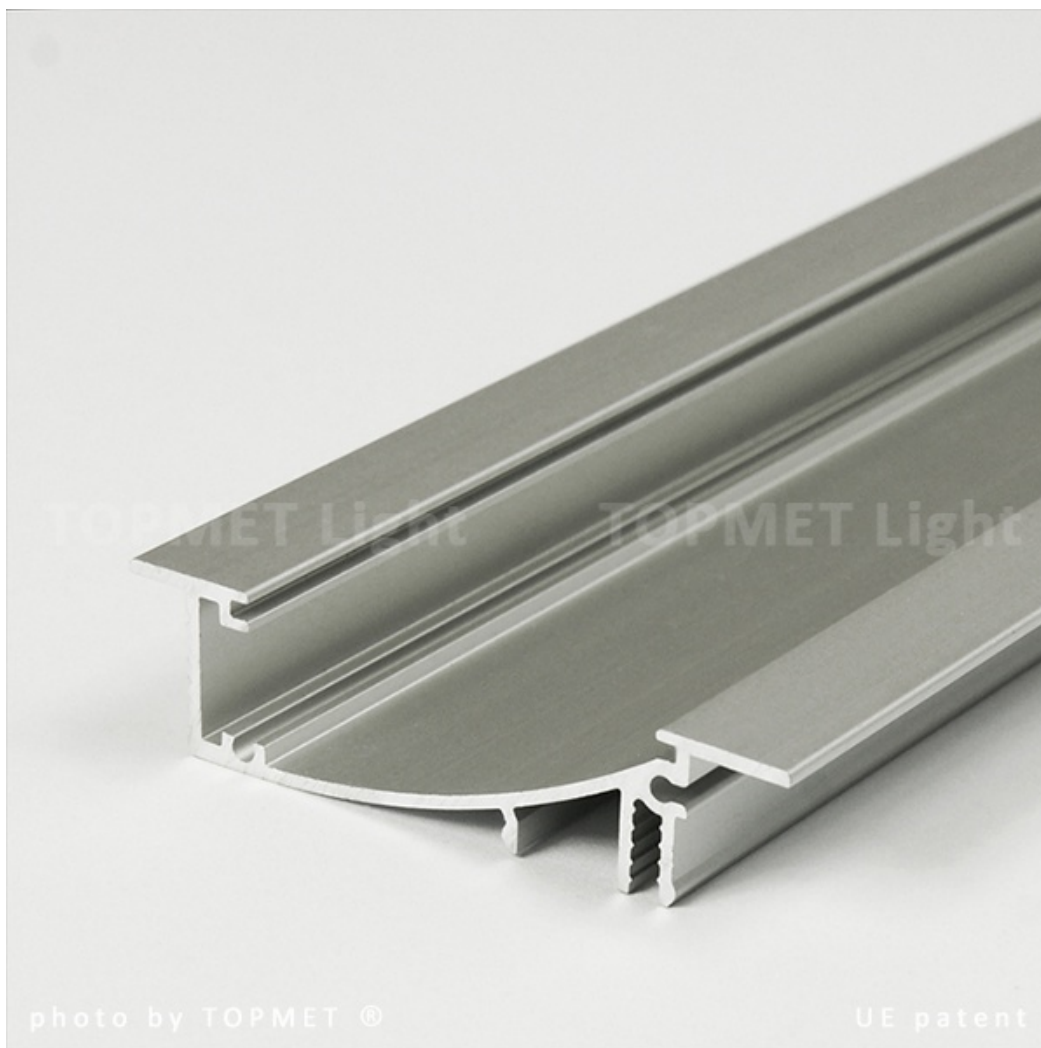

Profil Led Flat H/ux 1000 Biały

Kod ElektriKo: 65151 Kod Topmet: 65151

UWAGA: Zdjęcie poglądowe dla całej rodziny produktów.

Dane techniczne:

- Długość **1000 mm**
- Kolor **biały**
- Długość **1000 mm**
- Kolor **biały**

FLAT - niezwykle płaski profil wpustowy. Głębokość wpuszczenia to tylko 12,3mm, co daje idealne dopasowanie do konstrukcji płyty gipso-kartonowej bez jej naruszania. Produkt został zaprojektowany tak, by osiągnąć efekt rozproszonego, gładkiego, równomiernego światła. Możliwy jest montaż do mebli, ścian, cokołów za pomocą uchwytów (wklikując) lub bezpośrednio (przykręcając lub klejąc). Do użycia z taśmą LED o szerokości do 8mm.

FLAT H/UX Recessed LED Profile • Profil LED wpustowy

Interior application LED Profile • Profil LED wewnętrzny

LED stripe max 10mm • taśma LED max 10mm

lighting angle
kąty świecenia

mounting options
sposoby montażu

- H** cover H slide in
klosz H wsuwany
- U**¹ mounting plate U flexible
uchwyt U sprężysty
- U**² mounting plate U flexible cone
uchwyt U sprężysty cone
- X**¹ mounting plate X
uchwyt X
- X**² mounting plate X spring
uchwyt X sprężyna