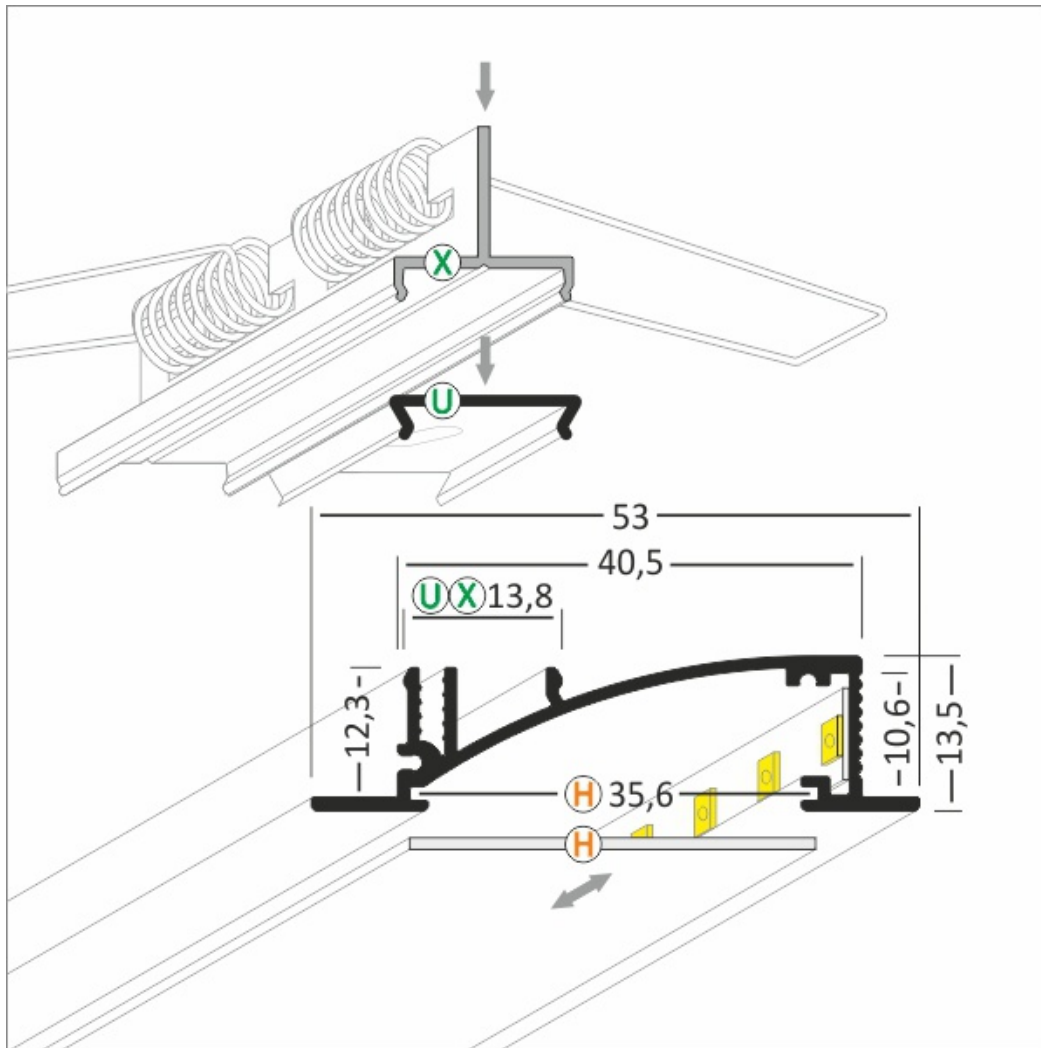

UWAGA: Zdjęcie poglądowe dla całej rodziny produktów.