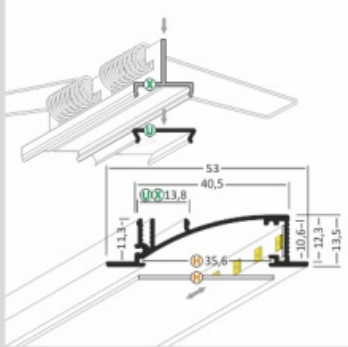

FLAT - niezwykle płaski profil wpustowy. Głębokość wpuszczenia to tylko 12,3mm, co daje idealne dopasowanie do konstrukcji płyty gipso-kartonowej bez jej naruszania. Produkt został zaprojektowany tak, by osiągnąć efekt rozproszonego, gładkiego, równomiernego światła. Możliwy jest montaż do mebli, ścian, cokołów za pomocą uchwytów (wklikując) lub bezpośrednio (przykręcając lub klejąc). Do użycia z taśmą LED o szerokości do 8mm.

FLAT H/UX Recessed LED Profile • Profil LED wpustowy

Interior application LED Profile • Profil LED wewnętrzny

LED stripe max 10mm • taśma LED max 10mm

lighting angle
kąty świecenia

mounting options
sposoby montażu

- H** cover H slide in
klosz H wsuwany
- U**¹ mounting plate U flexible
uchwyt U sprężysty
- U**² mounting plate U flexible cone
uchwyt U sprężysty cone
- X**¹ mounting plate X
uchwyt X
- X**² mounting plate X spring
uchwyt X sprężyna