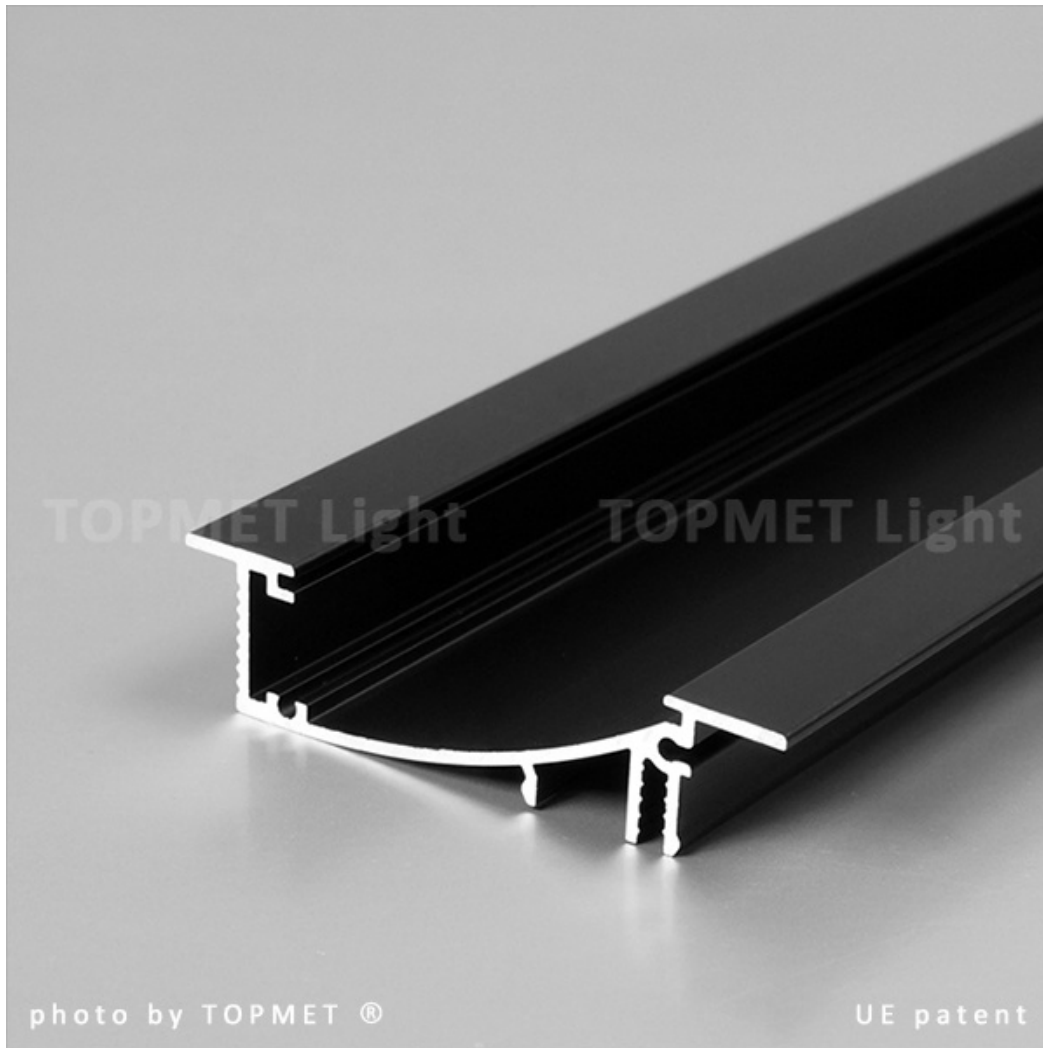

UWAGA: Zdjęcie poglądowe dla całej rodziny produktów.

UWAGA: Zdjęcie poglądowe dla całej rodziny produktów.