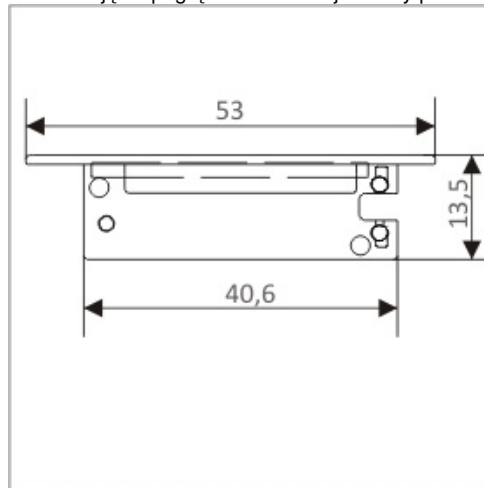

Zaślepka Flat Z Otworem Biały komplet 2 szt.

Kod ElektriKo: 65162 Kod Topmet: 65162

UWAGA: Zdjęcie poglądowe dla całej rodziny produktów.

UWAGA: Zdjęcie poglądowe dla całej rodziny produktów.

UWAGA: Zdjęcie poglądowe dla całej rodziny produktów.