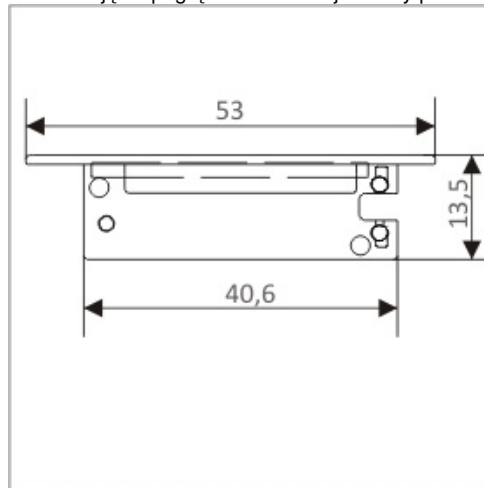

## Zaślepka Flat Z Otworem Szary komplet 2 szt.

Kod ElektriKo: 65166 Kod Topmet: 65166

**UWAGA:** Zdjęcie poglądowe dla całej rodziny produktów.

**UWAGA:** Zdjęcie poglądowe dla całej rodziny produktów.

**UWAGA:** Zdjęcie poglądowe dla całej rodziny produktów.