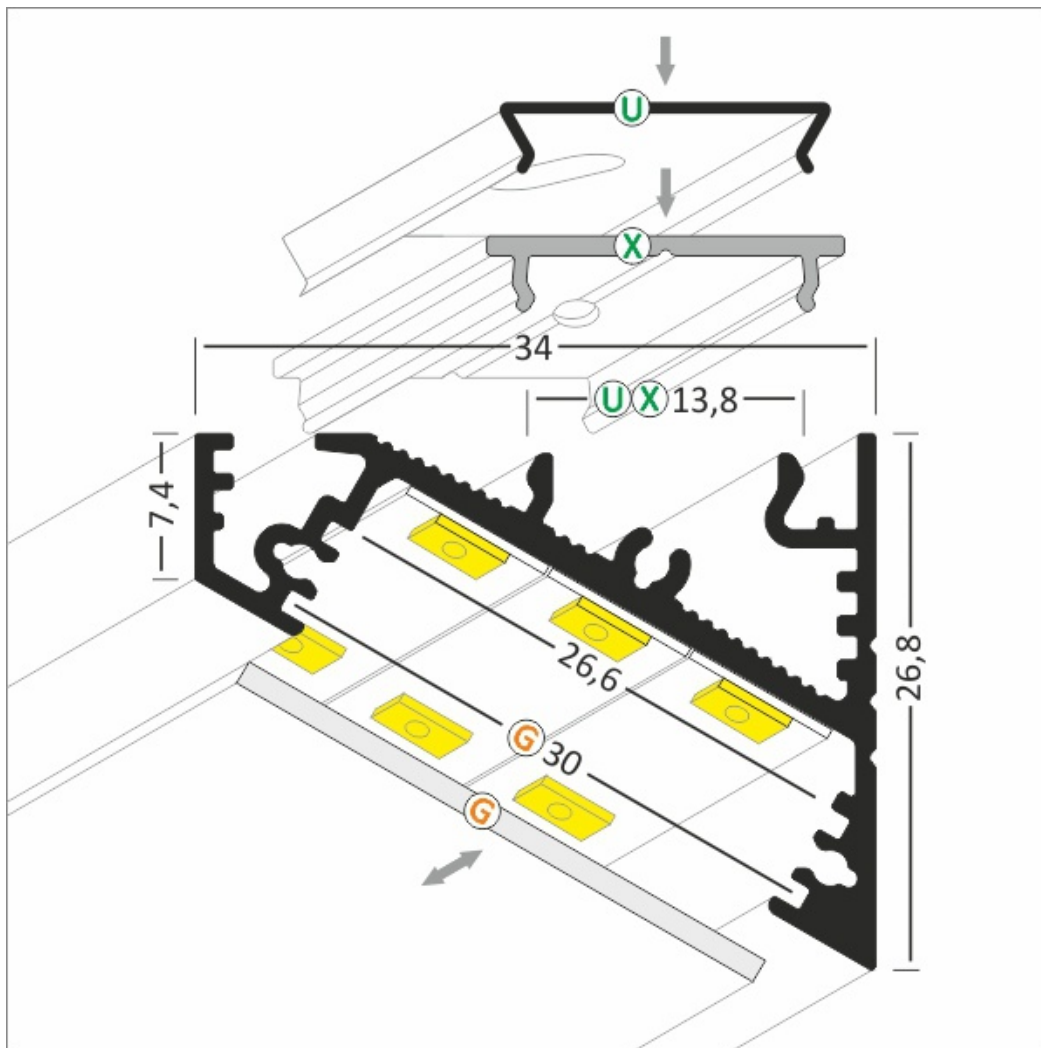

UWAGA: Zdjęcie poglądowe dla całej rodziny produktów.