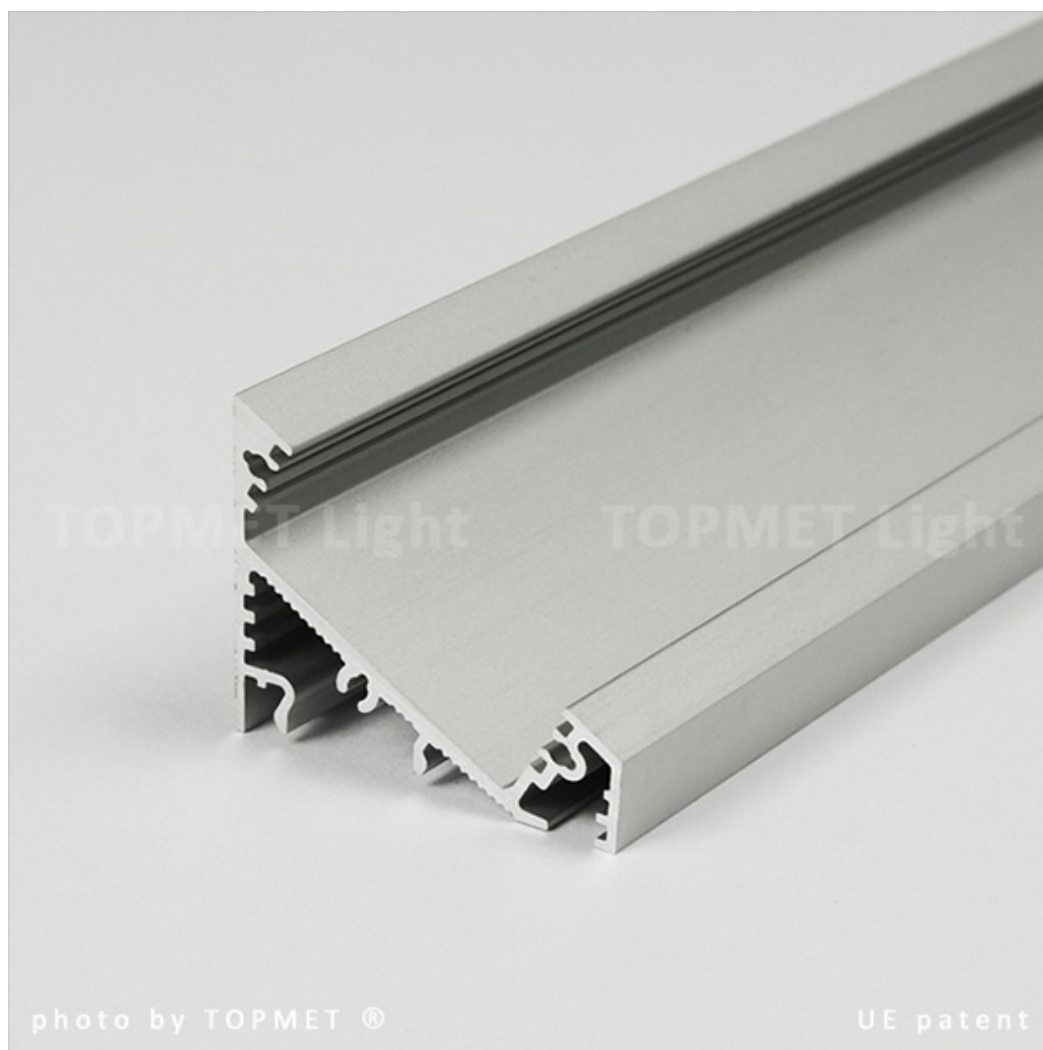

Profil Led Corner27 G/ux 1000 Biały

Kod ElektriKo: 65274 Kod Topmet: 65274

UWAGA: Zdjęcie poglądowe dla całej rodziny produktów.

Dane techniczne:

- Długość **1000 mm**
- Kolor **biały**
- Długość **1000 mm**
- Kolor **biały**

CORNER27 – profil kątowy. Konstrukcja profilu pozwala uzyskać kąt świecenia 30° lub 60° zależnie od preferencji. Doskonały do oświetlania gablot, montowany na płasko lub w narożnikach.

Do profilu aluminiowego dobrać można jeden z kilku kloszy wykonanych z poliestru, polipropylenu i poliwęglanu oraz zaślepki z tworzywa ABS. Moc zależna jest od rodzaju zastosowanego źródła LED. Zaletą jest duży kąt ochronny przed oślnieniem. Do zastosowania z taśmą LED maksymalnie 27 mm.

Profil CORNER MAXI

1 - profil LED CORNER MAXI
2 - taśma LED
3 - klosz WI mleczna/szron/transparent
4 - zaślepka CM

ZASTOSOWANIE

PROFIL CORNER MAXI

28,7
34
Długość profilu:
1000mm 2000mm

ZASLEPKI CM

z otworem
kpl=2szt.

KLOSZ WI
MŁCZNY/
SZRON/
TRANSPARENT
Długość klosza:
1000 mm 2000 mm

moduł 1,5W
6śled f30
Taśma
samoprzylepna

TAŚMY LED

30P/m
2,4W/m
100mm

60P/m
4,8W/m
50mm

120P/m
9,6W/m
25mm

Opcje montażu taśmy LED

1 taśma LED