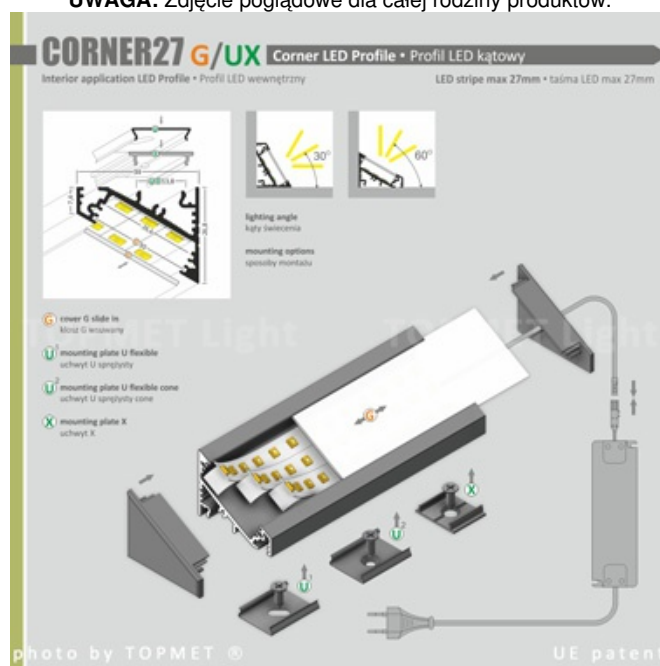

UWAGA: Zdjęcie poglądowe dla całej rodziny produktów.