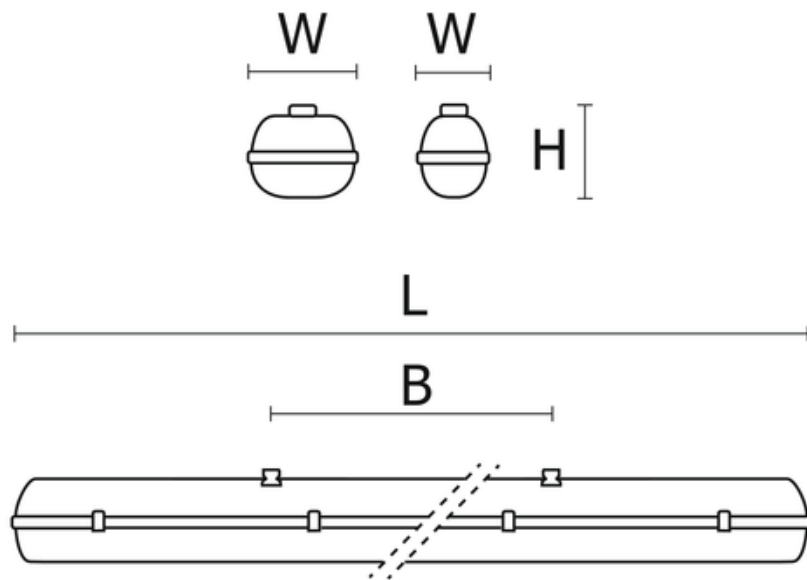

- Degradacja diod LED **B10**
- Zakres temperatur pracy **-25 ... 40 °C**
- LLMF - poziom strumienia początkowego po czasie 60 000h **88 %**
- Żywotność diod LED **>54000 h**
- Rodzaj montażu **Uniwersalny montaż**
- Materiał klosza **Tworzywo sztuczne opalizowane/matowe**
- Źródło światła **LED**
- Liczba źródeł światła **1**
- Napięcie znamionowe **230 V**
- Rodzaj LED **5630**
- Zawiera źródło światła **Tak**
- Rodzaj osprzętu **Zasilacz**
- Kolor **Szary**
- Zakres temperatur pracy **-25 ... 35 °**
- Barwa światła **Biała**
- Wskaźnik oddawania barw **89**
- Klasa oprawy **I**
- Podział światła **Szerokostrumieniowy**
- Rozsył światła **DI**
- Klasa ochronności **I**
- Stopień ochrony (IP) **IP66**
- CE **Tak**
- Klasa energetyczna **A+**
- Klasa przeciwpożarowa „F z dachem” **Tak**
- Ochrona źródła światła **Tak**

Oprawa hermetyczna na źródła LED o stopniu szczelności IP66.

Wykonanie: Podstawa z poliwęglanu PC odpornego na uderzenia. Klosz mleczny, optyczny odporny na działanie promieniowania UV, wykonany z poliwęglanu PC. Klipsy wzmocnione włóknem szklanym.

Montaż: Nastropowy lub zwieszany.

Akcesoria: Klipsy ze stali nierdzewnej INOX.

Zasilanie: 230 V

	L	W	H
PX2040101 19W	672	95	111
PX2040151 19W	672	95	111
PX2040107 36W	1272	95	111
PX2040157 36W	1272	95	111
PX2040113 44W	1572	95	111
PX2040163 44W	1572	95	111
PX2040169 36W	672	145	111
PX2040187 36W	672	145	111
PX2040175 69W	1272	145	111
PX2040193 69W	1272	145	111
PX2040181 88W	1572	145	111
PX2040199 88W	1572	145	111

L - Długość

W - Szerokość

H - Wysokość / głębokość

UWAGA: Zdjęcie poglądowe dla całej rodziny produktów.