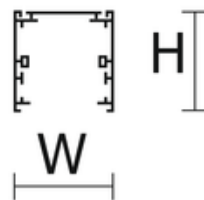

## Dane techniczne:

- Moc źródła światła **1x17W**
- Info **MPRM, 585mm**
- Strumień świetlny oprawy **2110 lm**
- Temperatura barwowa **4000K**
- Waga **1,50 kg**
- Raster/przesłona **MPRM**
- Rodzaj montażu **Uniwersalny montaż**
- Materiał obudowy **Aluminium**
- Przystosowane do tworzenia linii świetlnych **Tak**
- Odbłyśnik **Wysoki połysk**
- Źródło światła **LED**
- Liczba źródeł światła **1**
- Napięcie znamionowe **230 V**
- Rodzaj LED **5630**
- Zawiera źródło światła **Tak**
- Rodzaj osprzętu **Zasilacz**

**Wykonanie:** Profil aluminiowy malowany elektrostatycznie (w standardzie kolor szary), klosze OPAL, MPRM.

**Montaż:** Nastropowy, zwieszany, ścienny.

**Akcesoria:** Łącznik (liniowy, 90° , T, X, Y, ścienny, sufitowy), zawieszania (zwykłe, elektryczne), końcówki.

L - Długość

W - Szerokość

H - Wysokość / głębokość

**UWAGA:** Zdjęcie poglądowe dla całej rodziny produktów.