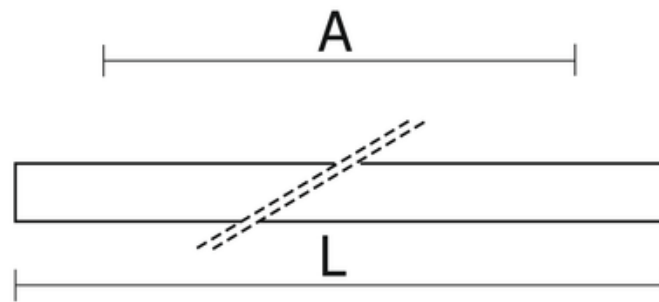

UWAGA: Zdjęcie poglądowe dla całej rodziny produktów.