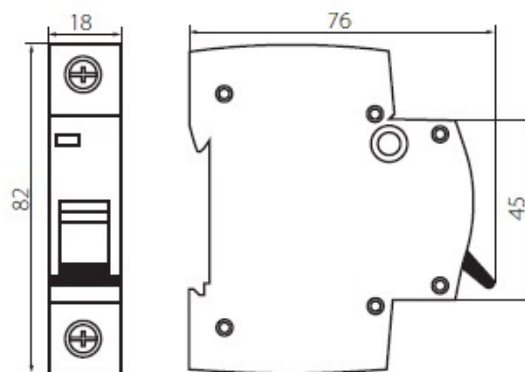

Wyłącznik nadmiarowo-prądowy KMB6-C16/1

Kod ElektriKo: 66493 Kod Kanlux: 23143

Dane techniczne:

- 1090 częstotliwość znamionowa 50/60Hz
- 176 ochrona przed ciałami stałymi przekraczającymi 12mm
- 179 do zastosowania wewnątrz
- 13 napięcie znamionowe 230/400V~
- 146 trwałość łączeniowa 4000
- 200 prąd znamionowy zwarciaowy 6000A
- 162 przekrój przewodu od 1 do 25mm²
- 203 charakterystyka wyzwalania C
- Wyłącznik z zabezpieczeniem nadmiarowo-prądowym: służy do ochrony przewodów przed przeciążeniami i zwarciami w instalacjach i urządzeniach, zgodność z normami EN60898-1/ IEC60898-1.