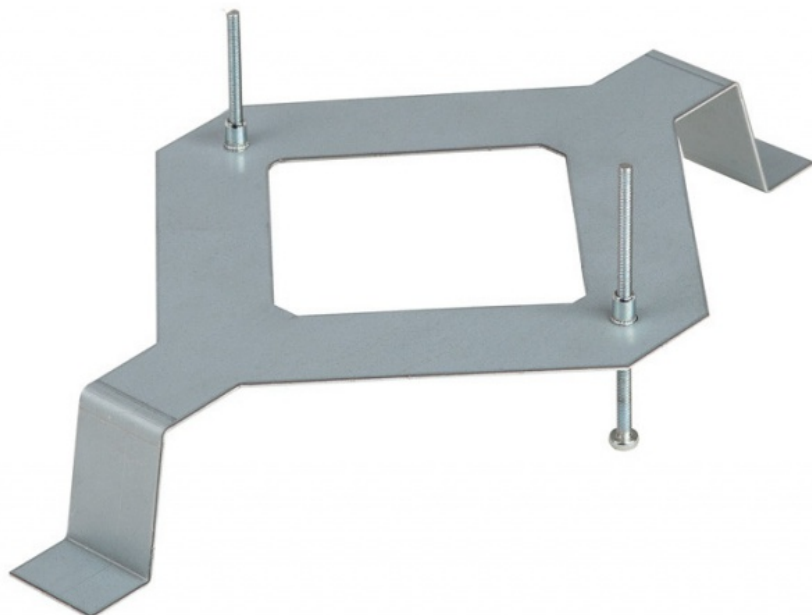

UWAGA: Zdjęcie poglądowe dla całej rodziny produktów.