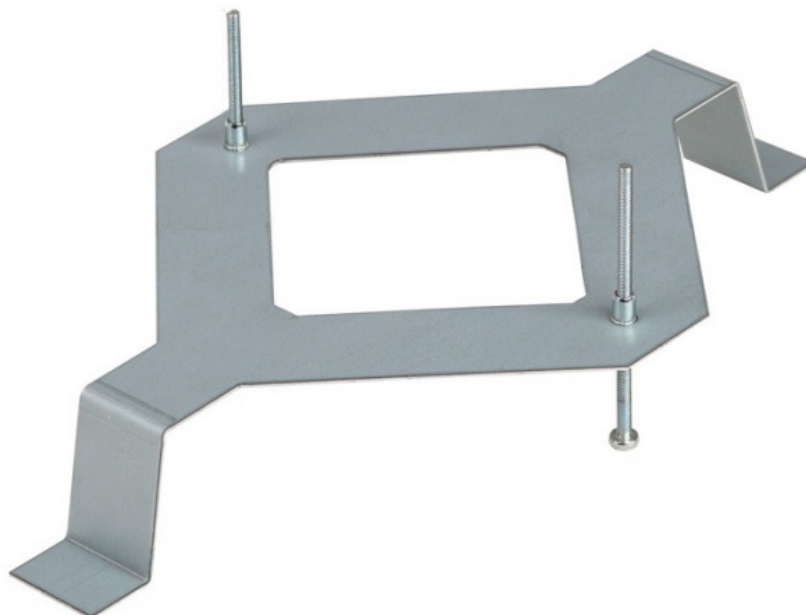

UWAGA: Zdjęcie poglądowe dla całej rodziny produktów.