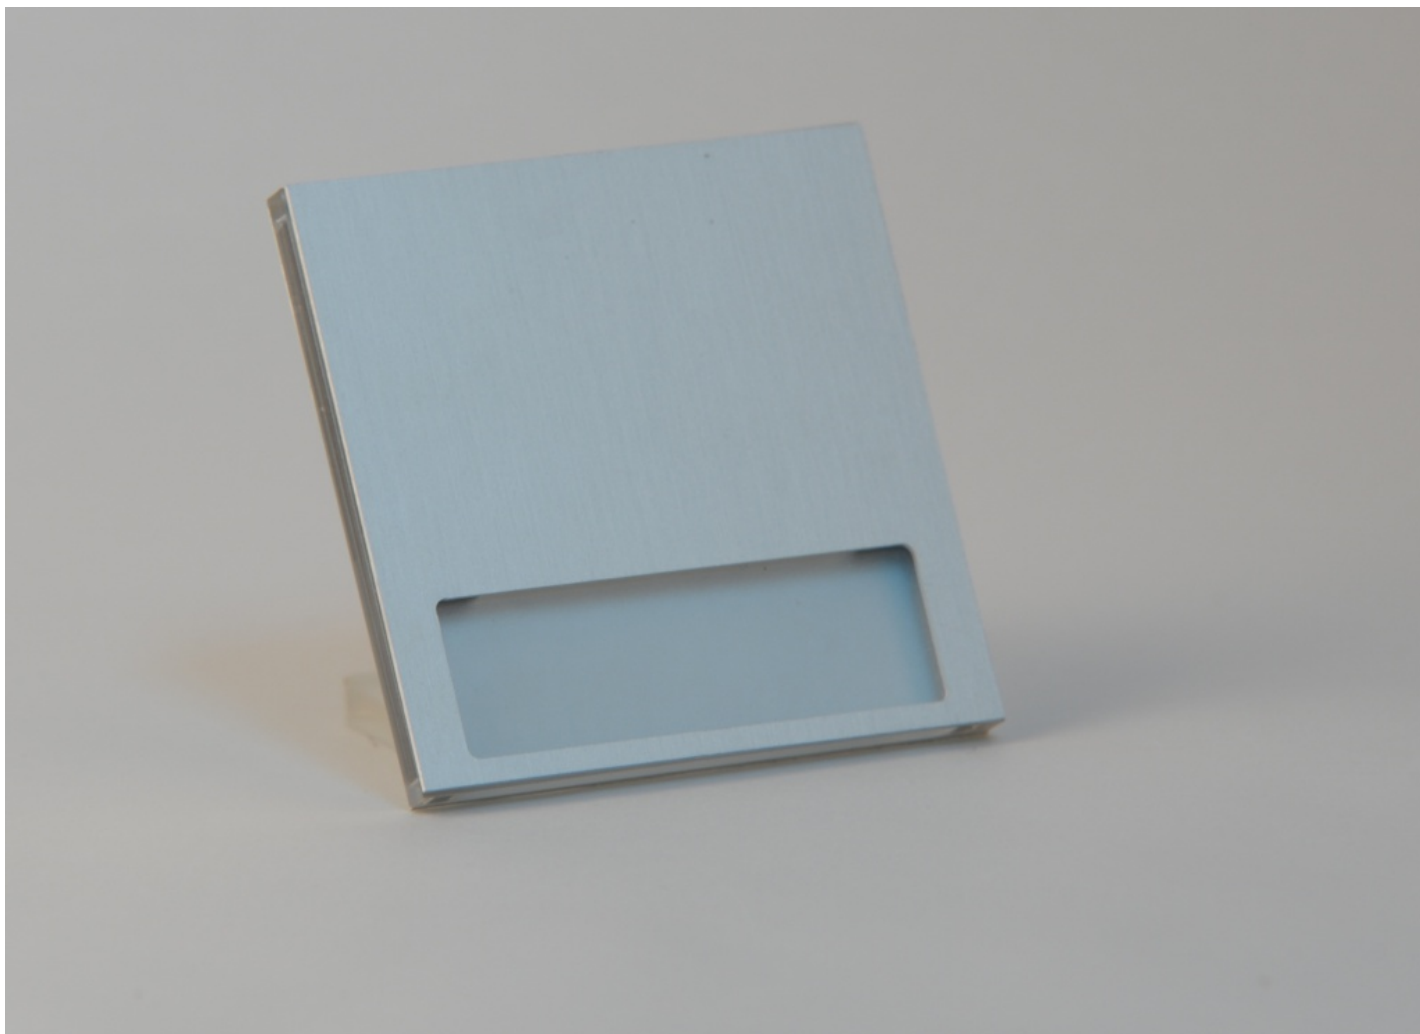

# Oprawa schodowa Alx LED aluminium srebrny biały ciepły fi60

Kod Elektriako: 76691

## Dane techniczne:

- Barwa światła **biała ciepła**
- Kolor **srebrny**
- Barwa światła **biała ciepła**
- Kolor **srebrny**

Oprawa schodowa Alx została zaprojektowana tak, aby światło było skierowane tylko w dół (downlight). Trudny, ale przez to ciekawy wzór dopełni każde, nawet najbardziej wymagające wnętrza. Zbudowana z najwyższej jakości aluminium oraz plexi satynowej na pierwszy rzut oka oddaje słuszne wrażenie solidnego i precyzyjnie wykonanego produktu. Oprawy Alx zainstalowane w ciągu komunikacyjnym oryginalnie dopełnią wystrój, a jednocześnie poprawią bezpieczeństwo w nocy. Zastosowana technologia LED jest nie tylko trwała, ale również najbardziej ekonomiczna.

## Dane techniczne:

-zasilanie 230V AC

- pobór mocy 1,2 W
- do puszki fi 50/60
- wymiar 76x76
- stopień ochrony IP20
- zastosowanie do wewnątrz
- gwarancja 24 miesiące
- CE