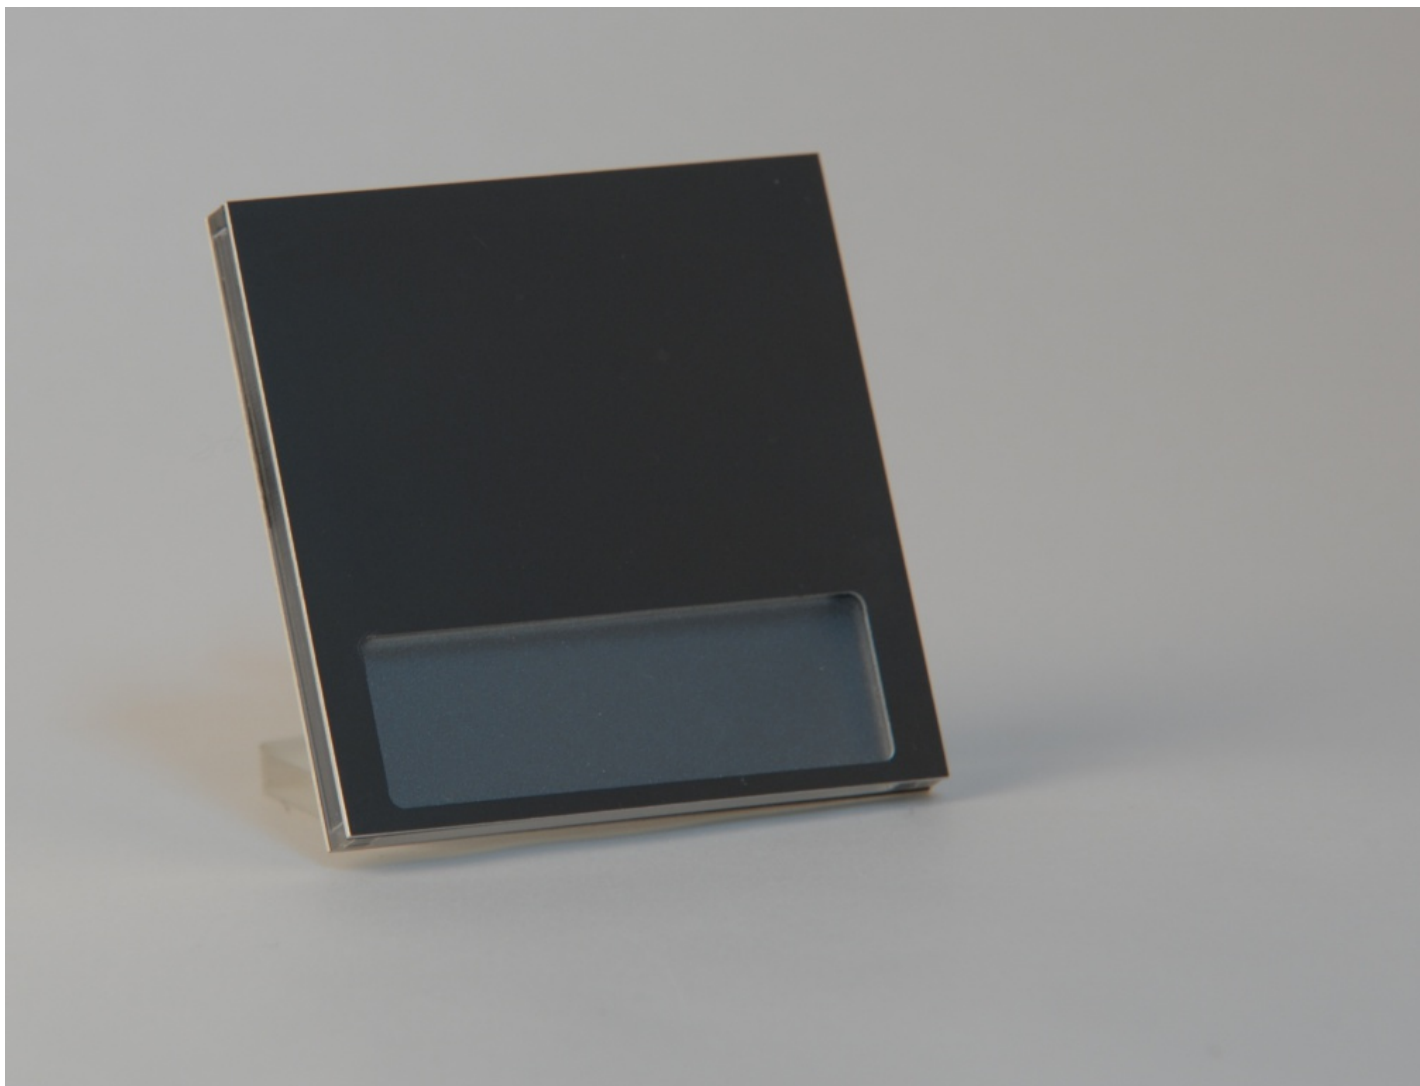

# Oprawa schodowa Alx LED aluminium czarny biały ciepły fi60

Kod Elektriako: 76694

## Dane techniczne:

- Barwa światła **biała ciepła**
- Kolor **czarny**
- Barwa światła **biała ciepła**
- Kolor **czarny**

Oprawa schodowa Alx została zaprojektowana tak, aby światło było skierowane tylko w dół (downlight). Trudny, ale przez to ciekawy wzór dopełni każde, nawet najbardziej wymagające wnętrze. Zbudowana z najwyższej jakości aluminium oraz plexi satynowej na pierwszy rzut oka oddaje słuszne wrażenie solidnego i precyzyjnie wykonanego produktu. Oprawy Alx zainstalowane w ciągu komunikacyjnym oryginalnie dopełnią wystrój, a jednocześnie poprawią bezpieczeństwo w nocy. Zastosowana technologia LED jest nie tylko trwała, ale również najbardziej ekonomiczna.

## Dane techniczne:

-zasilanie 230V AC

- pobór mocy 1,2 W
- do puszki fi 50/60
- wymiar 76x76
- stopień ochrony IP20
- zastosowanie do wewnątrz
- gwarancja 24 miesiące
- CE