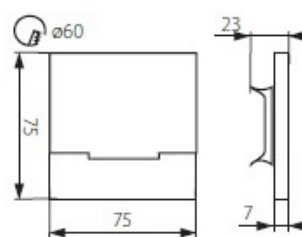

zaakcentowanie wystroju innych pomieszczeń. Unikatowa konstrukcja opraw zapewnia równomierną emisję światła, a zastosowane tu markowe diody LED gwarantują dużą energooszczędność - pobór mocy w pojedynczej oprawie to zaledwie 1,3W.

Cechy produktu:

- zasilanie: 220-240V,
- moc znamionowa: 1,3W,
- strumień świetlny: 13lm (3000K), 15lm (6500K),
- trwałość: 50 000h,
- temperatura barwowa: 3000K (WW) i 6500K (CW),
- do zastosowania wewnątrz budynków - IP20,
- 2xLED SMD.

SABIK LED