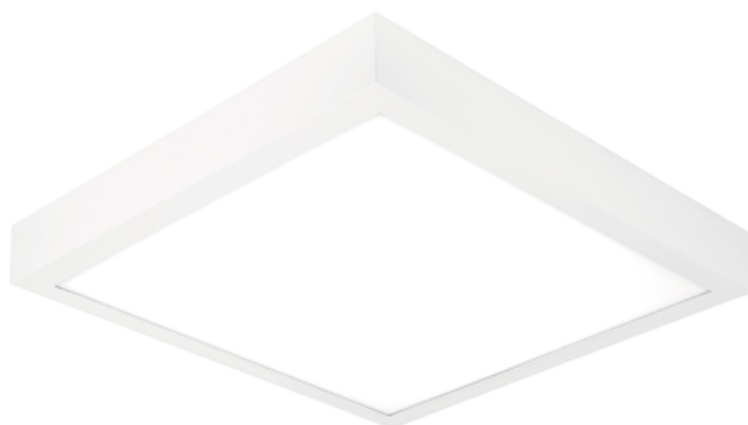

Oprawa Torino LED 24W 4000K MPRM 595x595

Kod ElektriKo: 77676 Kod PXF: PX3760036

UWAGA: Zdjęcie poglądowe dla całej rodziny produktów.

Dane techniczne:

- Strumień świetlny oprawy **2730 lm**
- Temperatura barwowa **4000K**
- Waga **5,90 kg**
- Moc oprawy **24 W**
- Raster / przesłona **MPRM**
- Moduły LED **1x**
- Strumień świetlny oprawy **2730 lm**
- Temperatura barwowa **4000K**
- Waga **5,90 kg**
- Moc oprawy **24 W**
- Raster / przesłona **MPRM**
- Moduły LED **1x**
- Rodzaj montażu **Powierzchniowy**
- Materiał obudowy **Blacha stalowa**
- Odbłyśnik **Brak**
- Źródło światła **LED**
- Liczba źródeł światła **1**
- Napięcie znamionowe **230 V**

- Zawiera źródło światła **Tak**
- Rodzaj osprzętu **Zasilacz**
- Kolor **Biały**
- Barwa światła **Biała**
- Wskaźnik oddawania barw **89**
- Klasa oprawy **I**
- Rozsył światła **DI**
- Klasa ochronności **I**
- Stopień ochrony (IP) **IP20**
- CE **Tak**
- Klasa energetyczna **A++**
- Klasa przeciwpożarowa „F z dachem” **Tak**

Oprawa TORINO LED charakteryzuje się wysokimi parametrami świetlnymi, szybkim montażem i równomierną luminancją na powierzchni klosza.

Dostępne są wersje TORINO MINI LED - 335x335 mm

Wykonanie: obudowa z blachy stalowej malowanej elektrostatycznie w kolorze białym. Klosz mleczny OPAL, pryzmatyczny PRM oraz mikropryzmatyczny MPRM