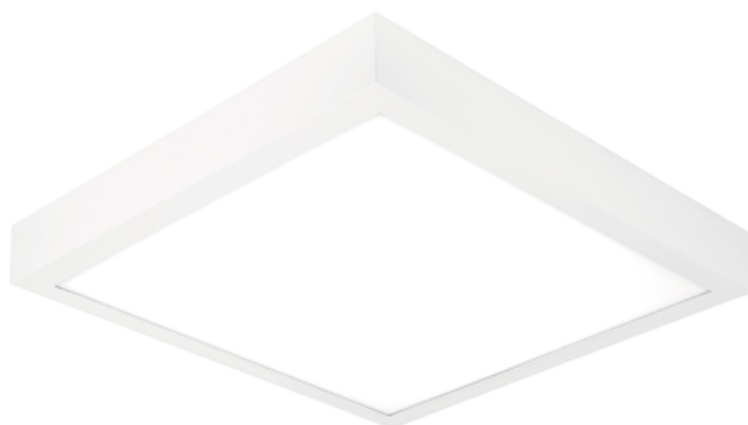

# Oprawa Torino LED 24W 4000K MPRM 595x595

Kod ElektriKo: 77676 Kod PXF: PX3760036

**UWAGA:** Zdjęcie poglądowe dla całej rodziny produktów.

## Dane techniczne:

- Strumień świetlny oprawy **2730 lm**
- Temperatura barwowa **4000K**
- Waga **5,90 kg**
- Moc oprawy **24 W**
- Raster / przesłona **MPRM**
- Moduły LED **1x**
- Strumień świetlny oprawy **2730 lm**
- Temperatura barwowa **4000K**
- Waga **5,90 kg**
- Moc oprawy **24 W**
- Raster / przesłona **MPRM**
- Moduły LED **1x**
- Rodzaj montażu **Powierzchniowy**
- Materiał obudowy **Blacha stalowa**
- Odbłyśnik **Brak**
- Źródło światła **LED**
- Liczba źródeł światła **1**
- Napięcie znamionowe **230 V**

Oprawa TORINO LED charakteryzuje się wysokimi parametrami świetlnymi, szybkim montażem i równomierną luminancją na powierzchni klosza.

Dostępne są wersje TORINO MINI LED - 335x335 mm

**Wykonanie:** obudowa z blachy stalowej malowanej elektrostatycznie w kolorze białym. Klosz mleczny OPAL, pryzmatyczny PRM oraz mikropryzmatyczny MPRM