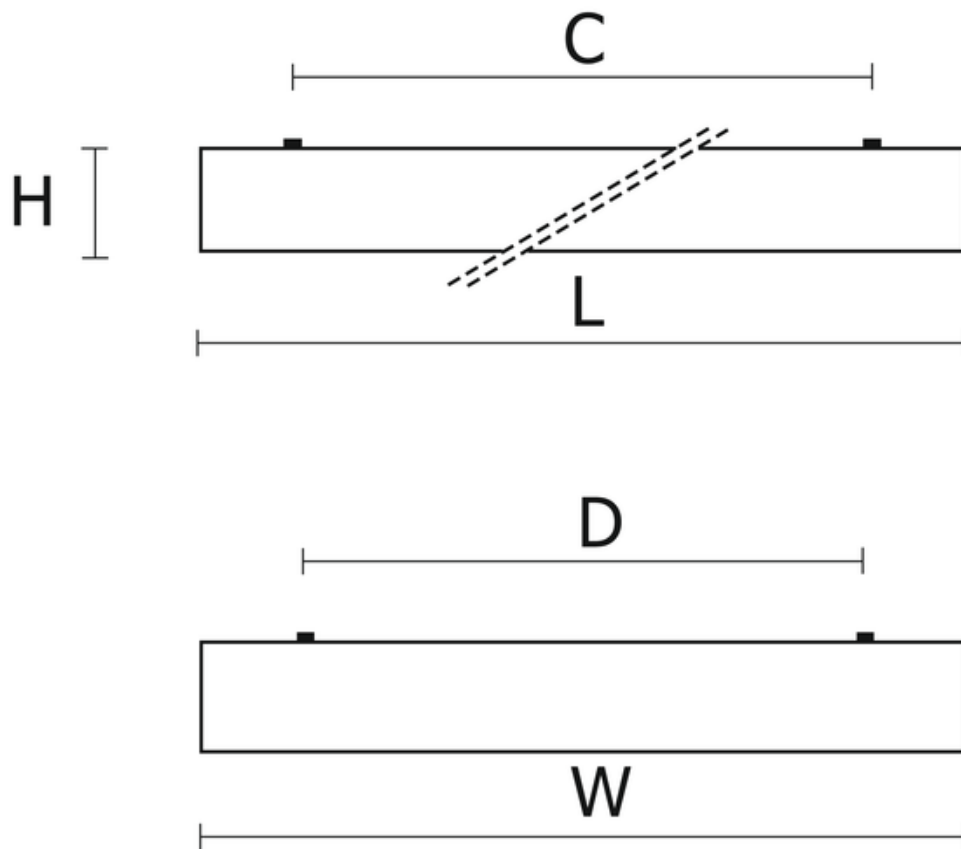

Oprawa Torino LED 24W 4000K MPRM 595x595

Kod ElektriKo: 77676 Kod PXF: PX3760036

UWAGA: Zdjęcie poglądowe dla całej rodziny produktów.

Dane techniczne:

- Strumień świetlny oprawy **2730 lm**
- Temperatura barwowa **4000K**
- Waga **5,90 kg**
- Moc oprawy **24 W**
- Raster / przesłona **MPRM**
- Moduły LED **1x**
- Strumień świetlny oprawy **2730 lm**
- Temperatura barwowa **4000K**
- Waga **5,90 kg**
- Moc oprawy **24 W**
- Raster / przesłona **MPRM**
- Moduły LED **1x**
- Rodzaj montażu **Powierzchniowy**
- Materiał obudowy **Blacha stalowa**
- Odbłyśnik **Brak**
- Źródło światła **LED**
- Liczba źródeł światła **1**
- Napięcie znamionowe **230 V**

Oprawa TORINO LED charakteryzuje się wysokimi parametrami świetlnymi, szybkim montażem i równomierną luminancją na powierzchni klosza.

Dostępne są wersje TORINO MINI LED - 335x335 mm

Wykonanie: obudowa z blachy stalowej malowanej elektrostatycznie w kolorze białym. Klosz mleczny OPAL, pryzmatyczny PRM oraz mikropryzmatyczny MPRM

Montaż: nastropowy

Zasilanie: 230 V

	L	W	H
PX3760029 24W	595	595	86
PX3760036 24W	595	595	86
PX3760001 24W	595	595	86
PX3760008 24W	595	595	86
PX3760015 24W	595	595	86
PX3760022 24W	595	595	86
PX3760071 38W	595	595	86
PX3760078 38W	595	595	86
PX3760043 38W	595	595	86
PX3760050 38W	595	595	86
PX3760057 38W	595	595	86
PX3760064 38W	595	595	86
PX3760113 27W	1195	295	86
PX3760120 27W	1195	295	86
PX3760085 27W	1195	295	86
PX3760092 27W	1195	295	86
PX3760099 27W	1195	295	86
PX3760106 27W	1195	295	86
PX3760155 43W	1195	295	86
PX3760162 43W	1195	295	86
PX3760127 43W	1195	295	86
PX3760134 43W	1195	295	86
PX3760141 43W	1195	295	86
PX3760148 43W	1195	295	86
PX3760229 21W	335	335	72
PX3760236 21W	335	335	72
PX3760201 21W	335	335	72
PX3760208 21W	335	335	72
PX3760215 21W	335	335	72
PX3760222 21W	335	335	72

L - Długość

W - Szerokość

H - Wysokość / głębokość

UWAGA: Zdjęcie poglądowe dla całej rodziny produktów.

UWAGA: Zdjęcie poglądowe dla całej rodziny produktów.