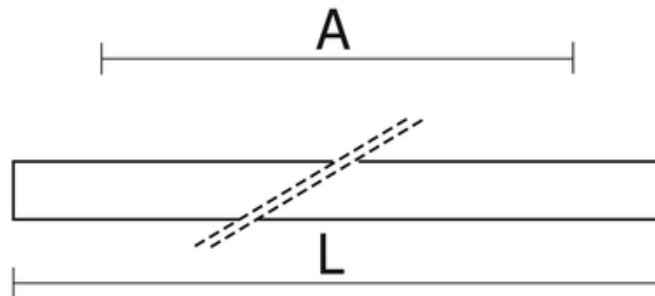

L - Długość
W - Szerokość
H - Wysokość / głębokość

UWAGA: Zdjęcie poglądowe dla całej rodziny produktów.