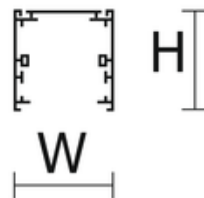

## Dane techniczne:

- Moc źródła światła **1x52W**
- Info **OPAL**
- Strumień świetlny oprawy **4110 lm**
- Temperatura barwowa **3000K**
- Waga **4,10 kg**
- Raster/przesłona **OPAL**
- Moc źródła światła **1x52W**
- Info **OPAL**
- Strumień świetlny oprawy **4110 lm**
- Temperatura barwowa **3000K**
- Waga **4,10 kg**
- Raster/przesłona **OPAL**
- Rodzaj montażu **Uniwersalny montaż**
- Materiał obudowy **Aluminium**
- Przystosowane do tworzenia linii świetlnych **Tak**
- Odbłyśnik **Wysoki połysk**

**Wykonanie:** Profil aluminiowy malowany elektrostatycznie (w standardzie kolor szary), klosze OPAL, MPRM.

**Montaż:** Nastropowy, zwieszany, ścienny.

**Akcesoria:** Łącznik (liniowy, 90° , T, X, Y, ścienny, sufitowy), zawieszania (zwykle, elektryczne), końcówki.

L - Długość  
W - Szerokość  
H - Wysokość / głębokość

**UWAGA:** Zdjęcie poglądowe dla całej rodziny produktów.