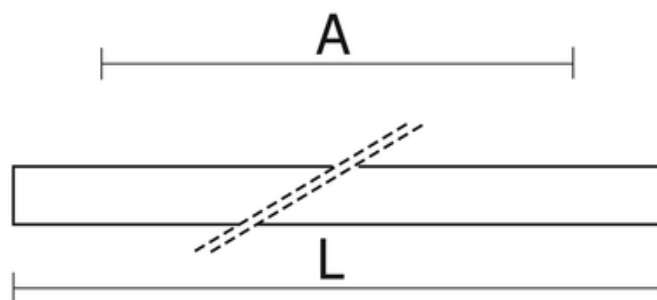

## Dane techniczne:

- Moc źródła światła **1x52W**
- Info **OPAL**
- Strumień świetlny oprawy **4110 lm**
- Temperatura barwowa **3000K**
- Waga **4,10 kg**
- Raster/przesłona **OPAL**
- Rodzaj montażu **Uniwersalny montaż**
- Materiał obudowy **Aluminium**
- Przystosowane do tworzenia linii świetlnych **Tak**
- Odbłyśnik **Wysoki połysk**
- Źródło światła **LED**
- Liczba źródeł światła **1**
- Napięcie znamionowe **230 V**
- Rodzaj LED **5630**
- Zawiera źródło światła **Tak**
- Rodzaj osprzętu **Zasilacz**

Nowoczesna linia opraw systemowych wykonana z profilu aluminiowego o wysokich parametrach wytrzymałościowych. Rozsył światła bezpośredni realizowany za pomocą płyty mikropryzmatycznej. Dzięki serii dodatkowych akcesoriów montażowych oprawy te cechuje duża uniwersalność konfiguracji i prostota montażu.

**Wykonanie:** Profil aluminiowy malowany elektrostatycznie (w standardzie kolor szary), klosze OPAL, MPRM.

**Montaż:** Nastropowy, zwieszany, ścienny.

**Akcesoria:** Łącznik (liniowy, 90° , T, X, Y, ścienny, sufitowy), zawieszania (zwykłe, elektryczne), końcówki.

L - Długość

W - Szerokość

H - Wysokość / głębokość

**UWAGA:** Zdjęcie poglądowe dla całej rodziny produktów.