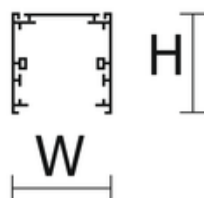

## Dane techniczne:

- Moc źródła światła **1x52W**
- Info **OPAL**
- Strumień świetlny oprawy **4110 lm**
- Temperatura barwowa **3000K**
- Waga **4,10 kg**
- Raster/przesłona **OPAL**
- Rodzaj montażu **Uniwersalny montaż**
- Materiał obudowy **Aluminium**
- Przystosowane do tworzenia linii świetlnych **Tak**
- Odbłyśnik **Wysoki połysk**
- Źródło światła **LED**
- Liczba źródeł światła **1**
- Napięcie znamionowe **230 V**
- Rodzaj LED **5630**
- Zawiera źródło światła **Tak**
- Rodzaj osprzętu **Zasilacz**

**Wykonanie:** Profil aluminiowy malowany elektrostatycznie (w standardzie kolor szary), klosze OPAL, MPRM.

**Montaż:** Nastropowy, zwieszany, ścienny.

**Akcesoria:** Łącznik (liniowy, 90° , T, X, Y, ścienny, sufitowy), zawieszania (zwykłe, elektryczne), końcówki.

L - Długość

W - Szerokość

H - Wysokość / głębokość

**UWAGA:** Zdjęcie poglądowe dla całej rodziny produktów.