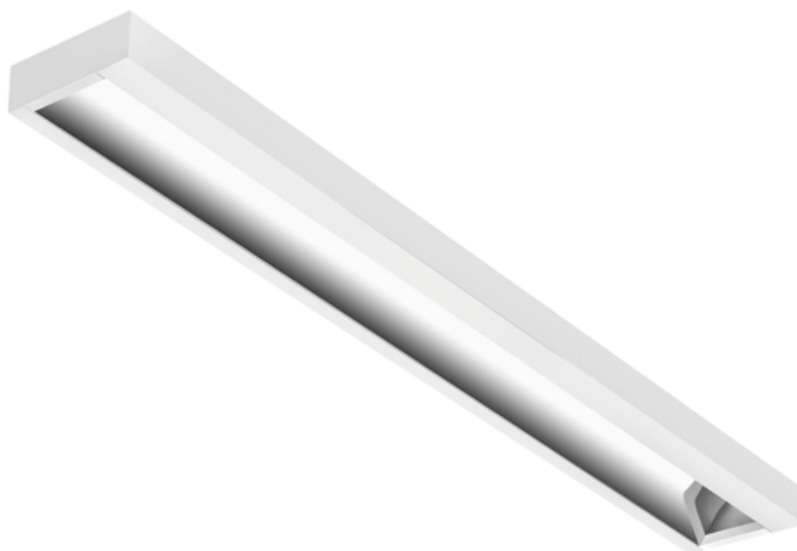

Oprawa Torino As Led 32w 3000k 1170mm

Kod produktu: 86657

UWAGA: Zdjęcie poglądowe dla całej rodziny produktów.

Dane techniczne:

- Moc źródła światła **1x32W**
- Strumień świetlny oprawy **3280 lm**
- Temperatura barwowa **3000K**
- Waga **3,40 kg**
- Moc źródła światła **1x32W**
- Strumień świetlny oprawy **3280 lm**
- Temperatura barwowa **3000K**
- Waga **3,40 kg**
- Rodzaj montażu **Powierzchniowy**
- Materiał obudowy **Blacha stalowa**
- Odbłyśnik **Matowy**
- Źródło światła **LED**
- Liczba źródeł światła **1**
- Napięcie znamionowe **230 V**
- Rodzaj LED **5630**
- Zawiera źródło światła **Tak**
- Rodzaj osprzętu **Zasilacz**
- Współczynnik mocy **0,95**

- Kolor **Biały**
- Zakres temperatur pracy **-20 ... 35 °C**
- Barwa światła **Biała**
- Wskaźnik oddawania barw **80**
- Klasa oprawy **I**
- Rozsył światła **DI**
- Klasa ochronności **I**
- Stopień ochrony (IP) **IP20**
- CE **Tak**
- Klasa energetyczna **A+**
- EAC **Tak**

Oprawa oświetleniowa o asymetrycznym rozsył strumienia świetlnego przystosowana do źródeł LED. TORINO AS LED znajduje zastosowanie przy oświetleniu półek sklepowych, tablic szkolnych i powierzchni wymagających miejscowego doświetlenia.

Wykonanie: Obudowa z blachy stalowej malowanej elektrostacyjnie na kolor biały. Odbłyśnik asymetryczny z anodowanego polerowanego aluminium.

Montaż: Nastrokowy

Kategoria oprawy: oprawa wewnętrzna kasetonowa