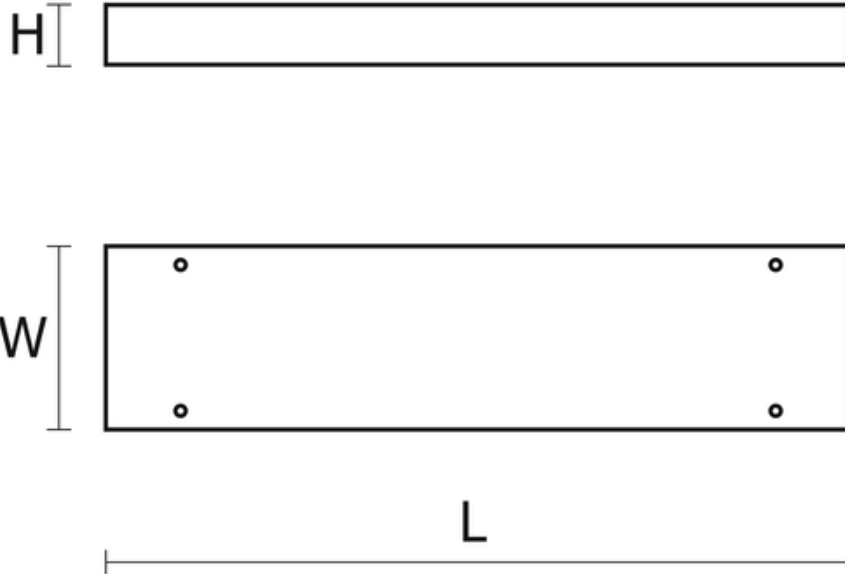

UWAGA: Zdjęcie poglądowe dla całej rodziny produktów.