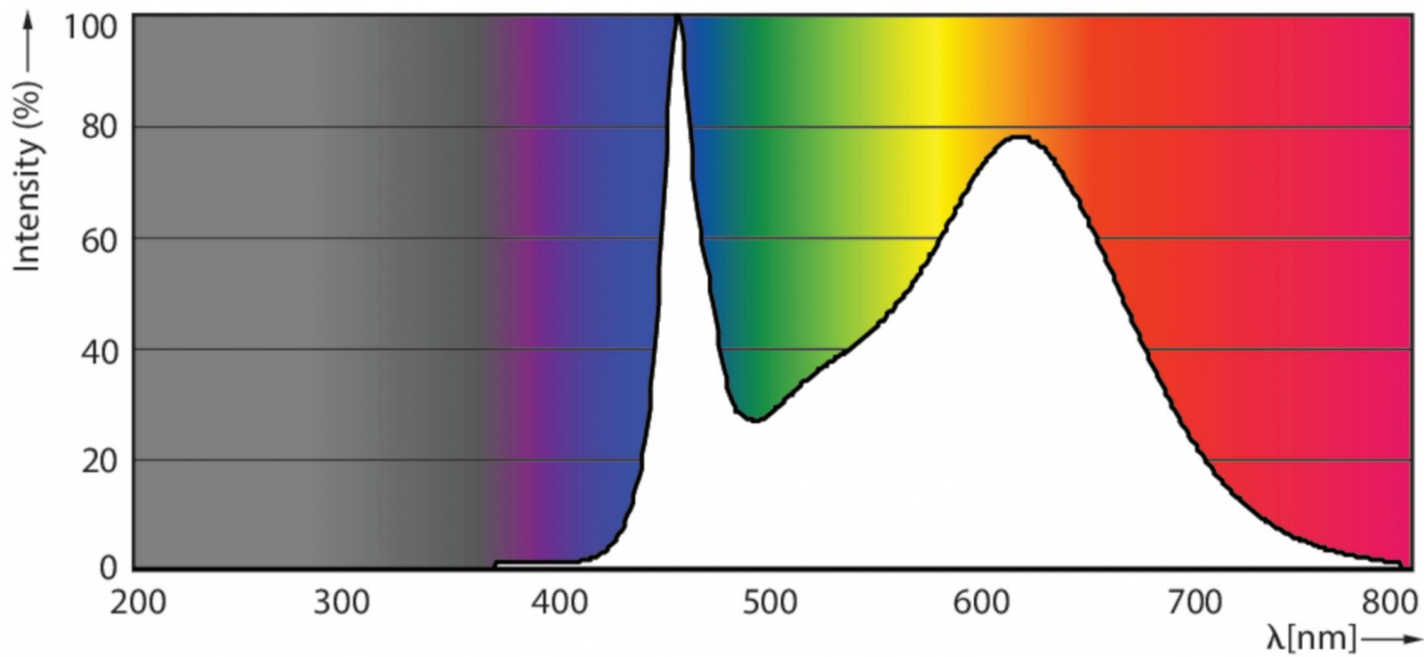

UWAGA: Zdjęcie poglądowe dla całej rodziny produktów.