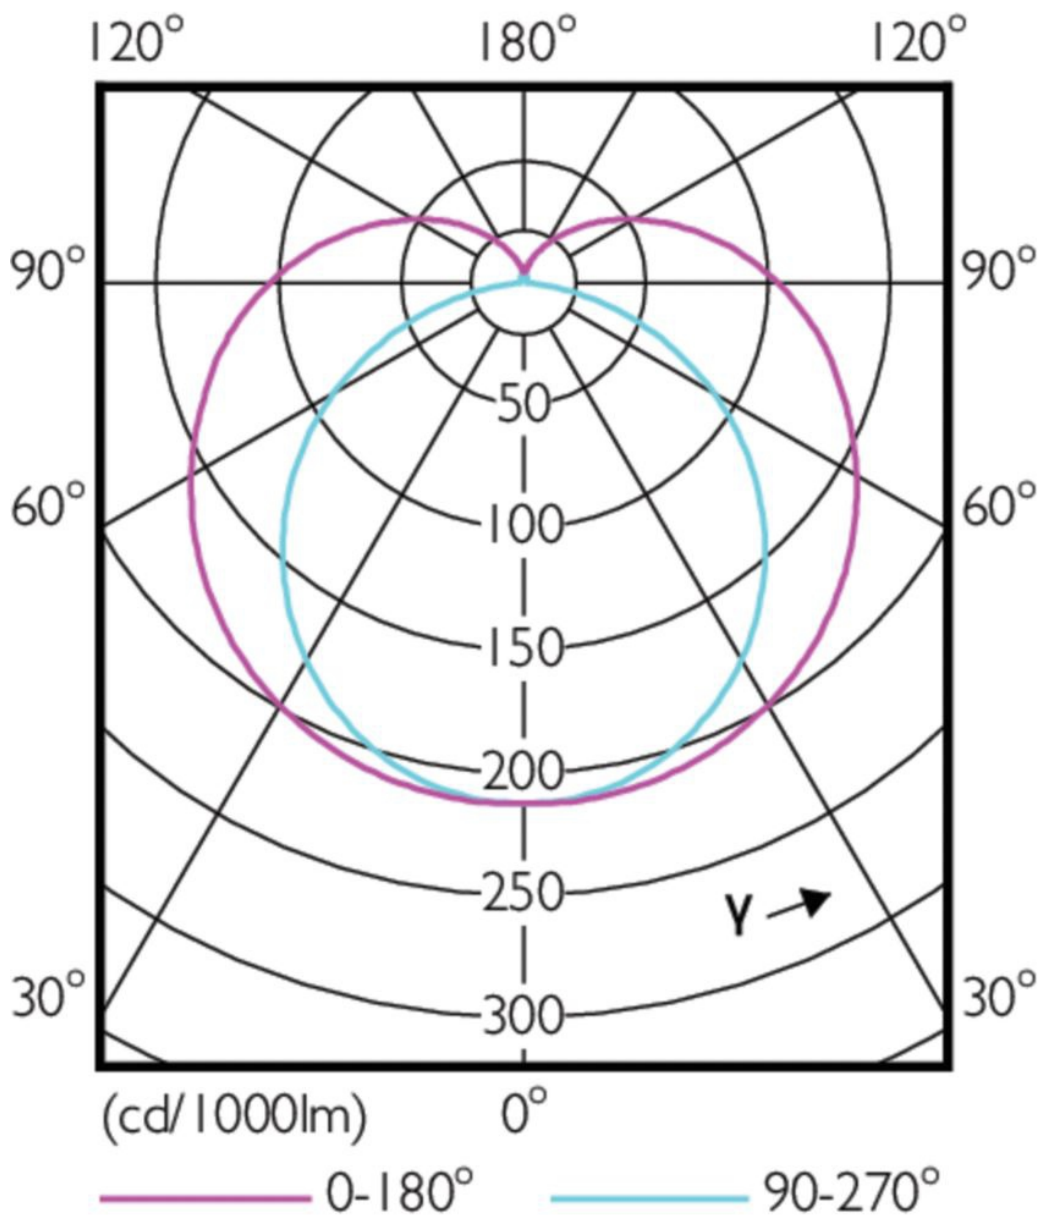

## Dane techniczne:

- Numerator – Liczba paczek w opakowaniu zewnętrznym **10**
- Materiał Nr (12NC) **929001298202**
- Waga netto (szt.) **0.450kg**
- Trzonek **G13 [ Medium Bi-Pin Fluorescent]**
- Trwałość nominalna (Nom) **50000h**
- Strumień świetlny (Nom) **3700lm**
- Strumień świetlny (znamionowy) (Nom) **3700lm**
- Skorelowana temperatura barwowa (Nom) **4000K**
- Power (Rated) (Nom) **24W**
- Funkcja ściemniania **brak**
- Współczynnik mocy (Nom) **0.9**
- Etykieta Efektywności Energetycznej (EEL) **A++**
- Częstotliwość wejściowa **50 do 60Hz**
- Jednorodność barw
- Maksymalna temperatura obudowy (Nom) **60 °C**
- B50L70 **50000h**
- Temperatura otoczenia (Max) **45 °C**
- Temperatura otoczenia (Min) **-20 °C**
- Temperatura przechowywania (Max) **65 °C**
- Temperatura przechowywania (Min) **-40 °C**
- Długość produktu **1500mm**
- Energooszczędny produkt **tak**
- Prąd lampy (Max) **112mA**
- Prąd lampy (Min) **103mA**
- Napięcie (Nom) **220-240V**
- Zużycie energii elektrycznej w kWh/1000 h **24kWh**

**UWAGA:** Zdjęcie poglądowe dla całej rodziny produktów.

**UWAGA:** Zdjęcie poglądowe dla całej rodziny produktów.

UWAGA: Zdjęcie poglądowe dla całej rodziny produktów.

UWAGA: Zdjęcie poglądowe dla całej rodziny produktów.

**UWAGA:** Zdjęcie poglądowe dla całej rodziny produktów.

General Uniform Lighting

**UWAGA:** Zdjęcie poglądowe dla całej rodziny produktów.

**UWAGA:** Zdjęcie poglądowe dla całej rodziny produktów.

**UWAGA:** Zdjęcie poglądowe dla całej rodziny produktów.