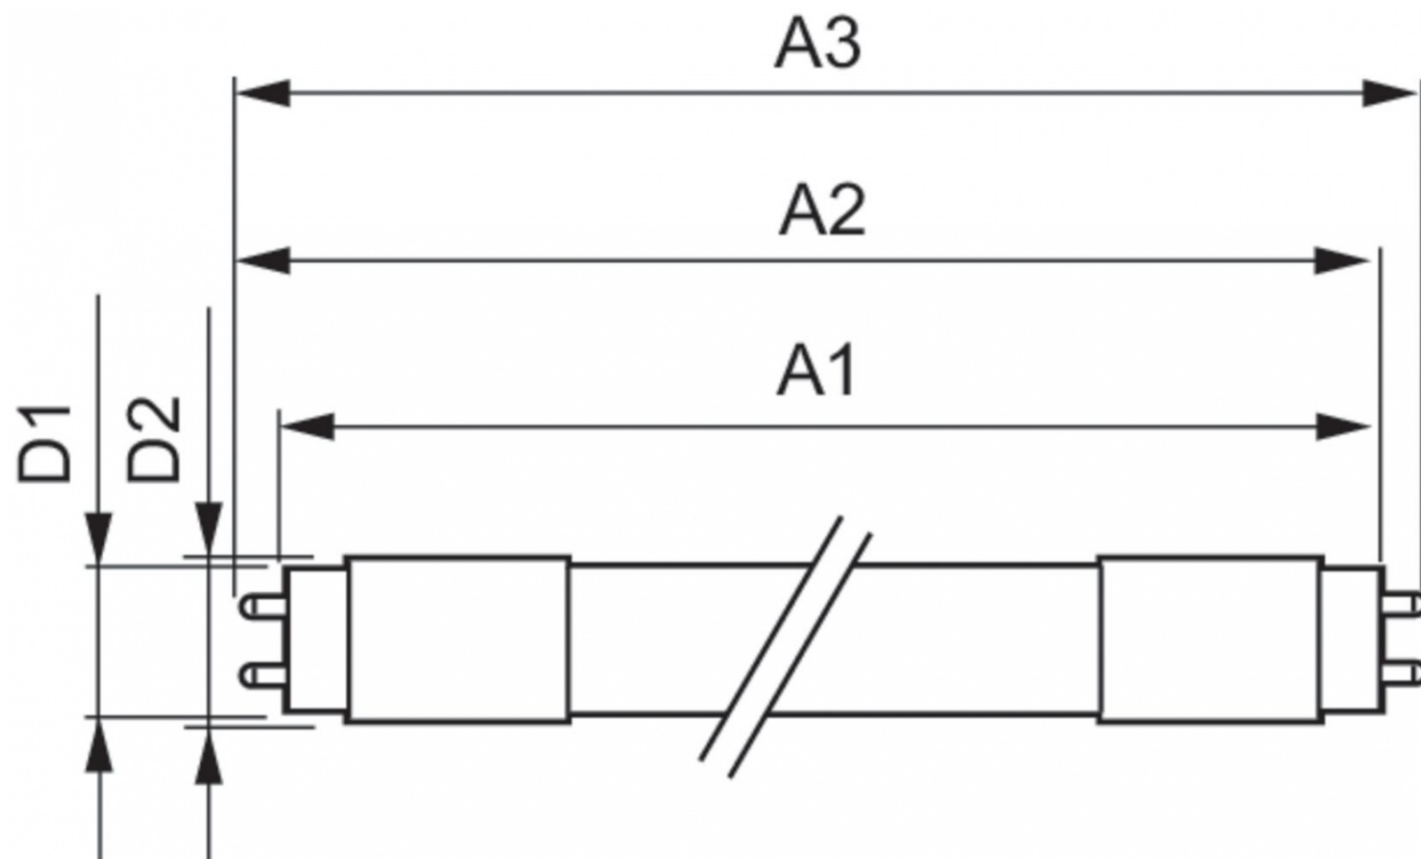

Lampa Philips MASTER LEDtube to źródło światła LED umieszczone w module o rozmiarach świetlówki. Jej unikatowa konstrukcja zapewnia doskonale jednolity wygląd, nie do odróżnienia od świetlówek. Produkt jest przeznaczony dla użytkowników szukających najlepszej relacji ceny do możliwości w granicach skromnego budżetu na modernizację, która będzie trwalsza i zapewni lepszą jakość światła.

Najważniejsze cechy

Tylko 50% zużycia energii w porównaniu ze świetlówkami

Niezwykle wysoka trwałość sięgająca 50 000 godzin

Możliwość zastąpienia istniejących świetlówek T8 w instalacjach ze statecznikami elektromagnetycznymi

Komplet funkcji ochronnych i urządzenie zabezpieczające EM Protector

Nie zawiera rtęci

Zastosowania

Parkingi otwarte i zadaszone

Magazyny / chłodnie / szyldy

Obszary dystrybucyjne i transportowe

Muzea i lokale gastronomiczne

UWAGA: Zdjęcie poglądowe dla całej rodziny produktów.