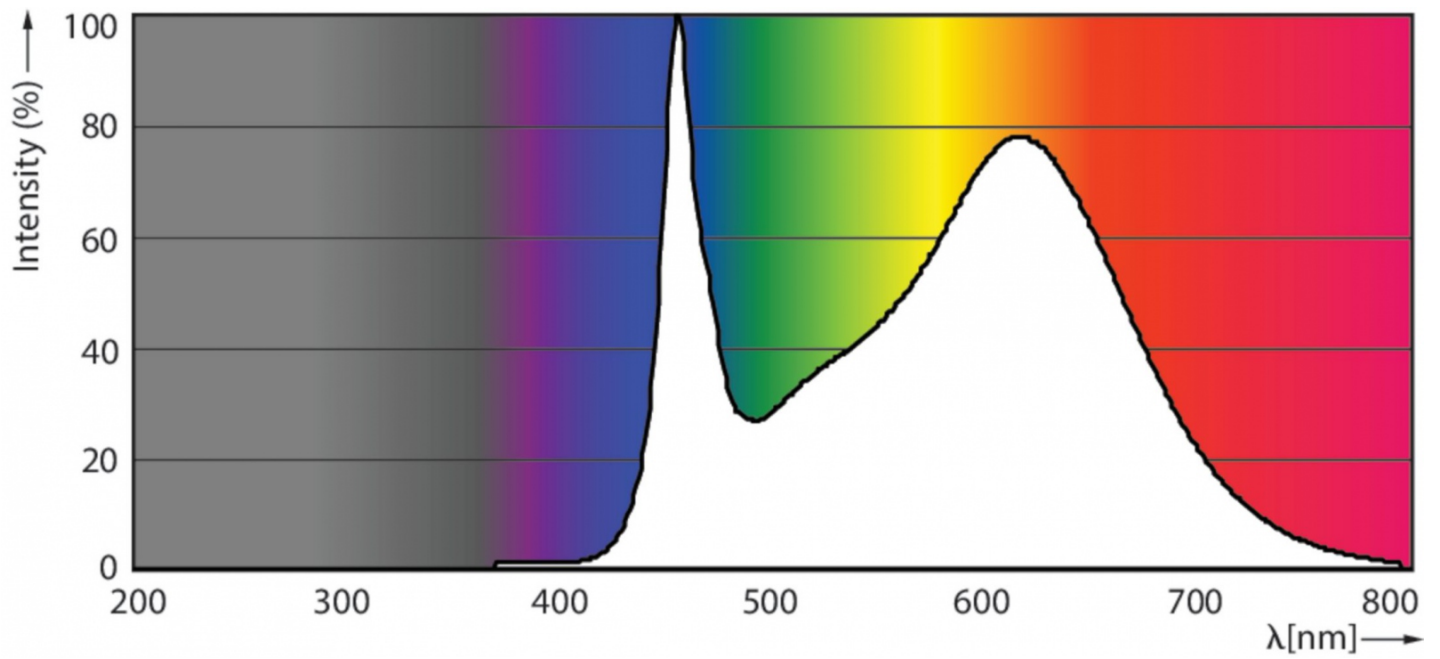

UWAGA: Zdjęcie poglądowe dla całej rodziny produktów.