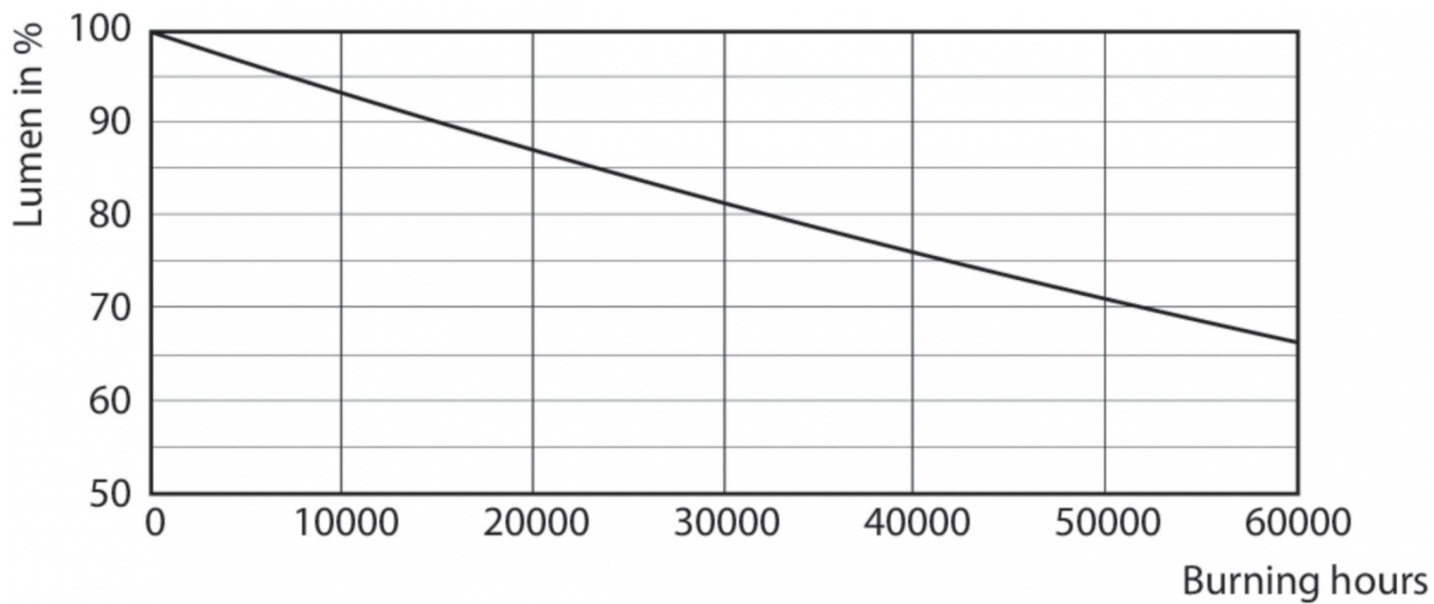

UWAGA: Zdjęcie poglądowe dla całej rodziny produktów.

UWAGA: Zdjęcie poglądowe dla całej rodziny produktów.