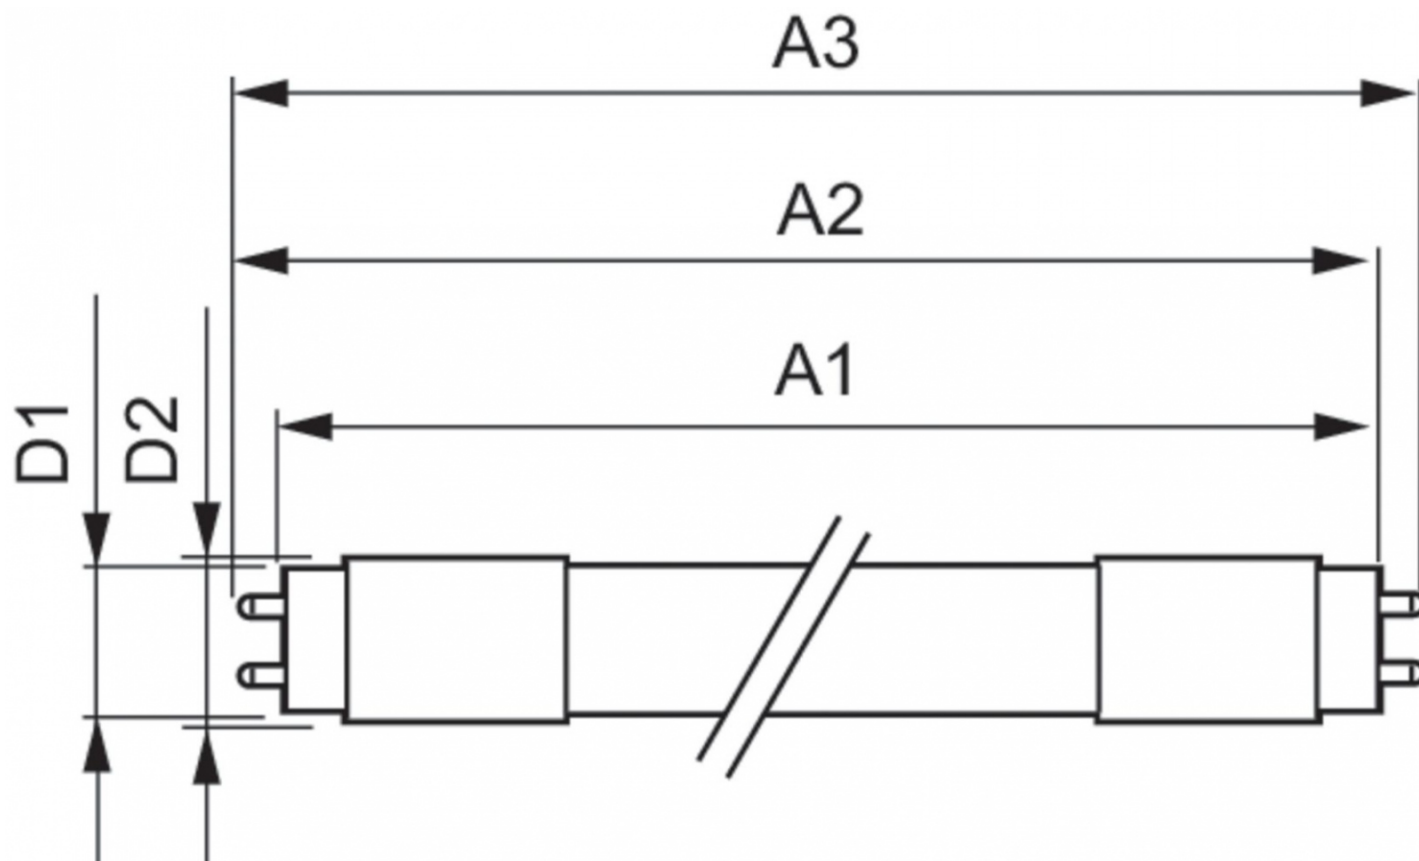

Lampa Philips MASTER LEDtube to źródło światła LED umieszczone w module o rozmiarach świetlówki. Jej unikatowa konstrukcja zapewnia doskonale jednolity wygląd, nie do odróżnienia od świetlówek. Produkt jest przeznaczony dla użytkowników szukających najlepszej relacji ceny do możliwości w granicach skromnego budżetu na modernizację, która będzie trwalsza i zapewni lepszą jakość światła.

Najważniejsze cechy

Tylko 50% zużycia energii w porównaniu ze świetlówkami

Niezwykle wysoka trwałość sięgająca 50 000 godzin

Możliwość zastąpienia istniejących świetlówek T8 w instalacjach ze statecznikami elektromagnetycznymi

Komplet funkcji ochronnych i urządzenie zabezpieczające EM Protector

Nie zawiera rtęci

Zastosowania

Parkingi otwarte i zadaszone

Magazyny / chłodnie / szklarnie

Obszary dystrybucyjne i transportowe

Muzea i lokale gastronomiczne

UWAGA: Zdjęcie poglądowe dla całej rodziny produktów.