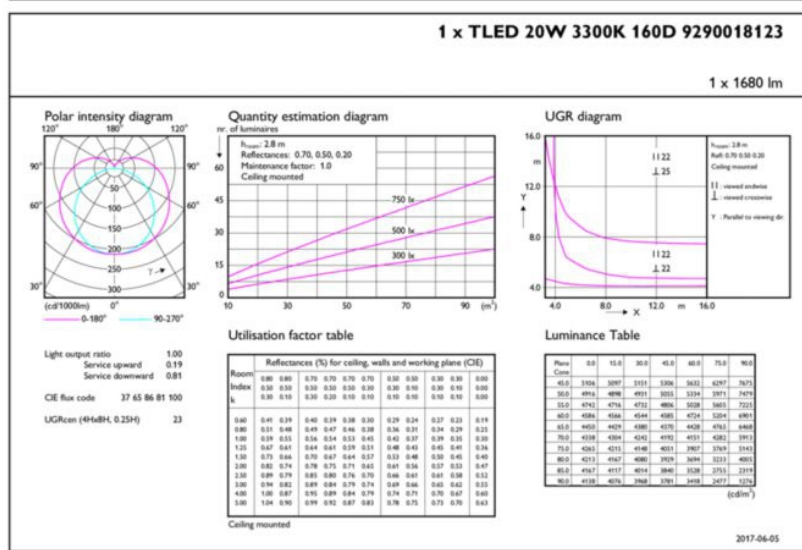

General Uniform Lighting

UWAGA: Zdjęcie poglądowe dla całej rodziny produktów.