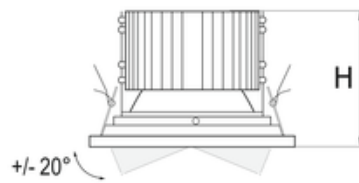

H - Wysokość / głębokość

F - Średnica zewnętrzna

G - Średnica wewnętrzna

D - Szerokość wbudowania
E - Głębokość wbudowania

UWAGA: Zdjęcie poglądowe dla całej rodziny produktów.

UWAGA: Zdjęcie poglądowe dla całej rodziny produktów.

UWAGA: Zdjęcie poglądowe dla całej rodziny produktów.

WYCHYLNÝ Ø135 i Ø160
ADJUSTABLE Ø135 and Ø160

Ø155, Ø195, Ø230

UWAGA: Zdjęcie poglądowe dla całej rodziny produktów.