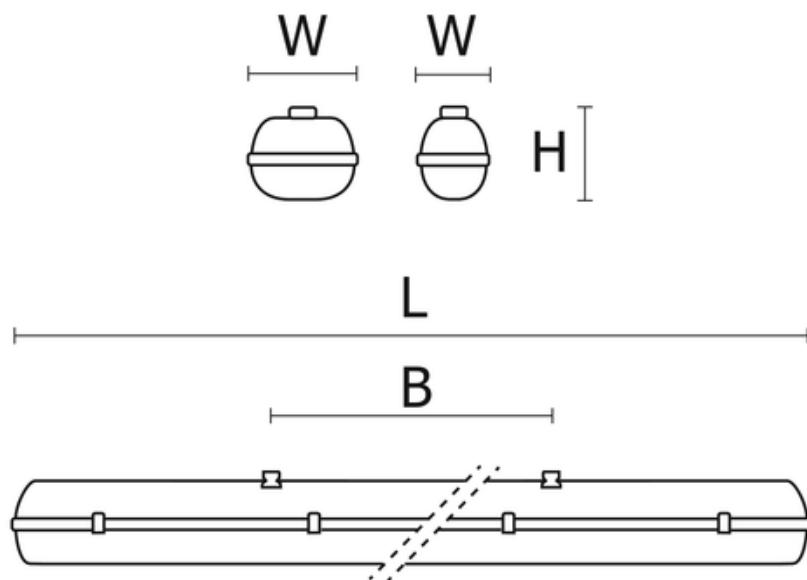

## Dane techniczne:

- Info **1x**
- Strumień świetlny oprawy **6260 lm**
- Temperatura barwowa **4000K**
- Waga **3,40 kg**
- Moc oprawy **42 W**
- PZH **Tak**
- Degradacja diod LED **B10**
- Zakres temperatur pracy **-25 ... 40 °C**
- LLMF - poziom strumienia początkowego po czasie 60 000h **88 %**
- Żywotność diod LED **>54000 h**
- Info **1x**
- Strumień świetlny oprawy **6260 lm**
- Temperatura barwowa **4000K**
- Waga **3,40 kg**
- Moc oprawy **42 W**
- PZH **Tak**

Oprawa hermetyczna na źródła LED o stopniu szczelności IP66.

**Wykonanie:** Podstawa z poliwęglanu PC odpornego na uderzenia. Klosz mleczny, optyczny odporny na działanie promieniowania UV, wykonany z poliwęglanu PC. Klipsy wzmocnione włóknem szklanym.

**Montaż:** Nastropowy lub zwieszany.

**Akcesoria:** Klipsy ze stali nierdzewnej INOX.

**Zasilanie:** 230 V

	<b>L</b>	<b>W</b>	<b>H</b>
PX2040101 19W	672	95	111
PX2040151 19W	672	95	111
PX2040107 36W	1272	95	111
PX2040157 36W	1272	95	111
PX2040113 44W	1572	95	111
PX2040163 44W	1572	95	111
PX2040169 36W	672	145	111
PX2040187 36W	672	145	111
PX2040175 69W	1272	145	111
PX2040193 69W	1272	145	111
PX2040181 88W	1572	145	111
PX2040199 88W	1572	145	111

L - Długość

W - Szerokość

H - Wysokość / głębokość

**UWAGA:** Zdjęcie poglądowe dla całej rodziny produktów.