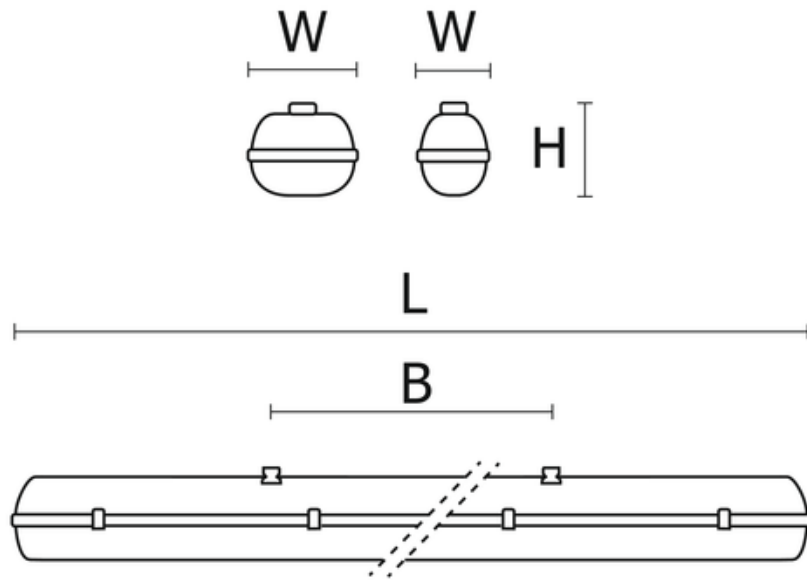

- Degradacja diod LED **B10**
- Zakres temperatur pracy **-25 ... 40 °C**
- LLMF - poziom strumienia początkowego po czasie 60 000h **88 %**
- Żywotność diod LED **>54000 h**
- Rodzaj montażu **Uniwersalny montaż**
- Materiał klosza **Tworzywo sztuczne opalizowane/matowe**
- Źródło światła **LED**
- Liczba źródeł światła **1**
- Napięcie znamionowe **230 V**
- Rodzaj LED **5630**
- Zawiera źródło światła **Tak**
- Rodzaj osprzętu **Zasilacz**
- Kolor **Szary**
- Zakres temperatur pracy **-25 ... 35 °**
- Barwa światła **Biała**
- Wskaźnik oddawania barw **89**
- Klasa oprawy **I**
- Podział światła **Szerokostrumieniowy**
- Rozsył światła **DI**
- Klasa ochronności **I**
- Stopień ochrony (IP) **IP66**
- CE **Tak**
- Klasa energetyczna **A+**
- Klasa przeciwpożarowa „F z dachem” **Tak**
- Ochrona źródła światła **Tak**

Oprawa hermetyczna na źródła LED o stopniu szczelności IP66.

Wykonanie: Podstawa z poliwęglanu PC odpornego na uderzenia. Klosz mleczny, optyczny odporny na działanie promieniowania UV, wykonany z poliwęglanu PC. Klipsy wzmocnione włóknem szklanym.

Montaż: Nastropowy lub zwieszany.

Akcesoria: Klipsy ze stali nierdzewnej INOX.

Zasilanie: 230 V

	L	W	H
PX2040101 19W	672	95	111
PX2040151 19W	672	95	111
PX2040107 36W	1272	95	111
PX2040157 36W	1272	95	111
PX2040113 44W	1572	95	111
PX2040163 44W	1572	95	111
PX2040169 36W	672	145	111
PX2040187 36W	672	145	111
PX2040175 69W	1272	145	111
PX2040193 69W	1272	145	111
PX2040181 88W	1572	145	111
PX2040199 88W	1572	145	111

L - Długość

W - Szerokość

H - Wysokość / głębokość

UWAGA: Zdjęcie poglądowe dla całej rodziny produktów.