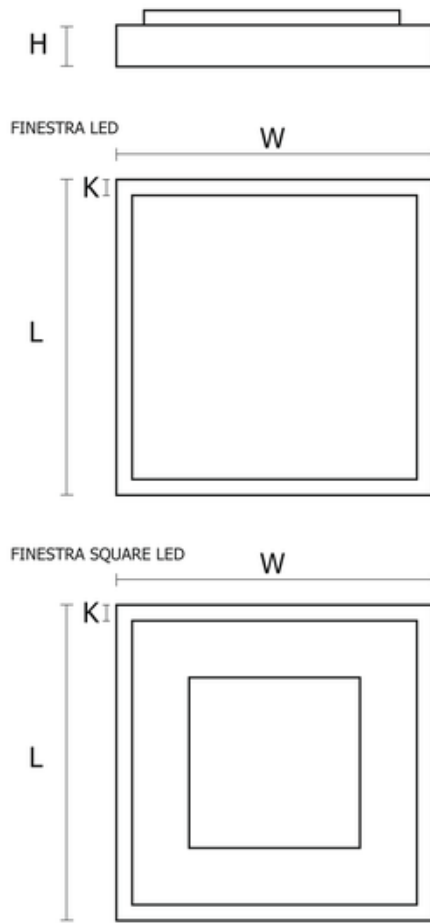

Oprawa Finestra Led Nf 595x295 38w 3430lm 830 Opal Szary Std

Kod ElektriKo: 91161 Kod PXF: CU005.2211.830.A000 / PX0906429

UWAGA: Zdjęcie poglądowe dla całej rodziny produktów.

Dane techniczne:

- Strumień świetlny oprawy **3430 lm**
- Temperatura barwowa **3000K**
- Waga **3,20 kg**
- Moc oprawy **38 W**
- Stopień ochrony (IP) **IP20**
- Raster / przesłona **OPAL**
- LLMF - poziom strumienia początkowego po czasie 60 000h **89 %**
- Żywotność diod LED **>56000 h**
- Spadek strumienia świetlnego w czasie **L90**
- Rodzaj montażu **Uniwersalny**
- Materiał obudowy **Blacha stalowa**
- Kolor klosza/pokrywy **Brak**
- Źródło światła **LED**
- Liczba źródeł światła **1**
- Napięcie znamionowe **230 V**
- Rodzaj LED **5630**

Wykonanie: Obudowa stalowa malowana elektrostatycznie (w standardzie kolor szary), klosz mikropryzmatyczny (MPRM), klosz OPAL.

Montaż: Nastrokowy, zwieszany, naścienny.

Akcesoria: Zawieszania zwykłe i elektryczne.

Kategoria oprawy: plafoniera

Zasilanie: 230V

	L	W	H	
PX0906263	307	307	68	44
PX0906268	307	307	68	44
PX0906283	407	407	65	54
PX0906288	407	407	65	54
PX0906815	307	307	65	25
PX0906822	307	307	65	25
PX0906801	307	307	65	25
PX0906808	307	307	65	25
PX0906415	407	407	65	25
PX0906422	407	407	65	25
PX0906429	295	595	65	25
PX0906436	295	595	65	25
PX0906443	595	595	65	25
PX0906450	595	595	65	25
PX0906457	595	595	65	25
PX0906464	595	595	65	25
PX0906471	295	1195	65	25
PX0906478	295	1195	65	25
PX0906485	295	1195	65	25
PX0906492	295	1195	65	25
PX0906515	407	407	65	25
PX0906522	407	407	65	25

L - Długość

W - Szerokość

H - Wysokość / głębokość

- Wymiar dodatkowy

UWAGA: Zdjęcie poglądowe dla całej rodziny produktów.

UWAGA: Zdjęcie poglądowe dla całej rodziny produktów.

UWAGA: Zdjęcie poglądowe dla całej rodziny produktów.