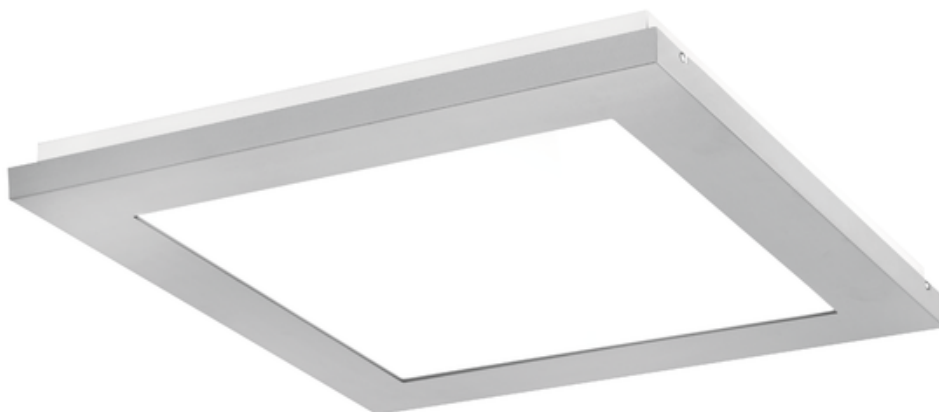

Oprawa Finestra Led Nf 595x295 38w 3430lm 830 Opal Szary Std

Kod ElektriKo: 91161 Kod PXF: CU005.2211.830.A000 / PX0906429

UWAGA: Zdjęcie poglądowe dla całej rodziny produktów.

Dane techniczne:

- Strumień świetlny oprawy **3430 lm**
- Temperatura barwowa **3000K**
- Waga **3,20 kg**
- Moc oprawy **38 W**
- Stopień ochrony (IP) **IP20**
- Raster / przesłona **OPAL**
- LLMF - poziom strumienia początkowego po czasie 60 000h **89 %**
- Żywotność diod LED **>56000 h**
- Spadek strumienia świetlnego w czasie **L90**
- Rodzaj montażu **Uniwersalny**
- Materiał obudowy **Blacha stalowa**
- Kolor klosza/pokrywy **Brak**
- Źródło światła **LED**
- Liczba źródeł światła **1**
- Napięcie znamionowe **230 V**
- Rodzaj LED **5630**

Energooszczędna oprawa dekoracyjna o nowoczesnym i eleganckim kształcie z zastosowanymi źródłami LED renomowanych producentów. poprzez uniwersalną formę i typ montażu znajduje zastosowanie w pomieszczeniach użyteczności publicznej, salach konferencyjnych, pomieszczeniach biurowych, komunikacjach, holach i klatkach schodowych. W oprawie stosowane są markowe zasilacze najwyższej klasy o wysokim współczynniku $\cos \phi > 0,95$. Oprawa znakomicie uzupełnia się z pozostałymi oprawami serii .

Wykonanie: Obudowa stalowa malowana elektrostatycznie (w standardzie kolor szary), klosz mikropryzmatyczny (MPRM), klosz OPAL.

Montaż: Nastrokowy, zwieszany, naścienny.

Akcesoria: Zawieszania zwykłe i elektryczne.