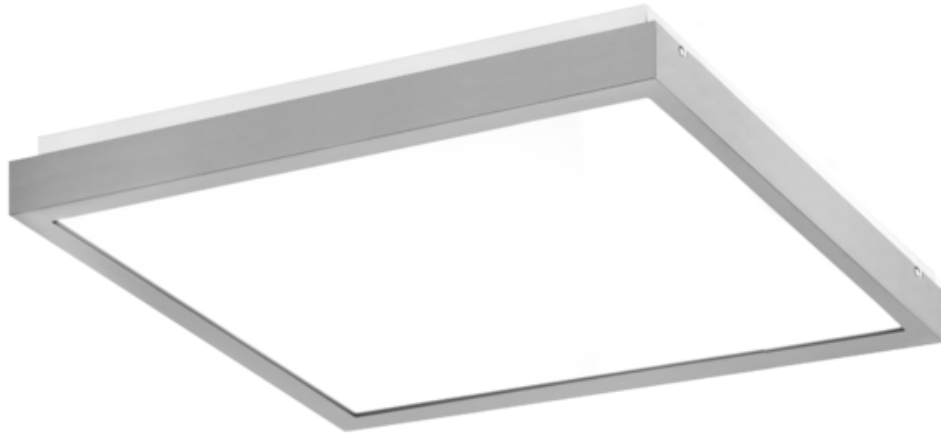

PX0906529	295	595	65	25
PX0906536	295	595	65	25
PX0906543	595	595	65	25
PX0906550	595	595	65	25
PX0906557	595	595	65	25
PX0906564	595	595	65	25
PX0906571	295	1195	65	25
PX0906578	295	1195	65	25
PX0906585	295	1195	65	25
PX0906592	295	1195	65	25
PX0906401	407	407	45	25
PX0906408	407	407	45	25
PX0906339	307	307	62	44
PX0906346	307	307	62	44
PX0906353	407	407	62	54
PX0906360	407	407	62	54
PX0906843	307	307	65	25
PX0906850	307	307	65	25
PX0906829	307	307	65	25
PX0906836	307	307	65	25
PX0906601	407	407	65	25
PX0906608	407	407	65	25
PX0906615	295	595	65	25
PX0906622	295	595	65	25
PX0906629	595	595	65	25
PX0906636	595	595	65	25
PX0906643	595	595	65	25
PX0906650	595	595	65	25
PX0906657	295	1195	65	25
PX0906664	295	1195	65	25
PX0906671	295	1195	65	25
PX0906678	295	1195	65	25
PX0906685	407	407	65	25
PX0906692	407	407	65	25
PX0906699	295	595	65	25
PX0906706	295	595	65	25
PX0906713	595	595	65	25
PX0906720	595	595	65	25
PX0906727	595	595	65	25
PX0906734	595	595	65	25
PX0906741	295	1195	65	25
PX0906748	295	1195	65	25
PX0906755	295	1195	65	25
PX0906762	295	1195	65	25

L - Długość

W - Szerokość

H - Wysokość / głębokość

- Wymiar dodatkowy

UWAGA: Zdjęcie poglądowe dla całej rodziny produktów.