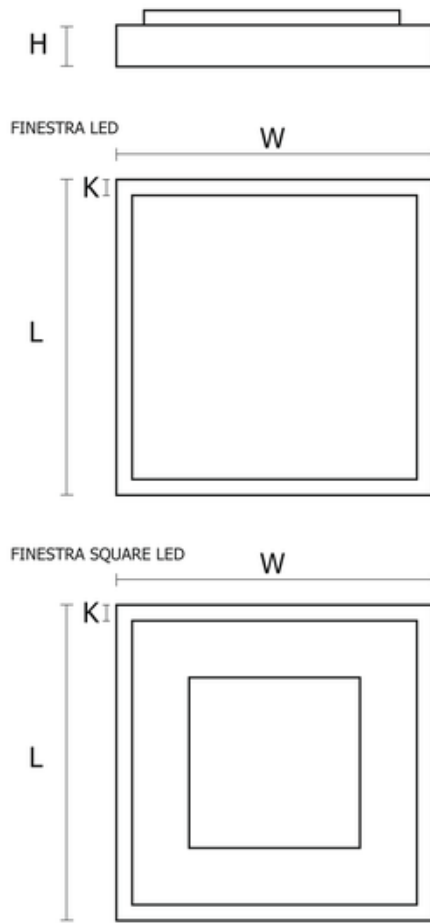

Oprawa Finestra Led Nf 1195x295 44w 4920lm 840 Mprm Szary Std

Kod ElektriKo: 91180 Kod PXF: CU008.2222.840.A000 / PX0906578

UWAGA: Zdjęcie poglądowe dla całej rodziny produktów.

Dane techniczne:

- Strumień świetlny oprawy **4920 lm**
- Temperatura barwowa **4000K**
- Waga **6,20 kg**
- Moc oprawy **44 W**
- Stopień ochrony (IP) **IP20**
- Raster / przesłona **MPRM**
- LLMF - poziom strumienia początkowego po czasie 60 000h **89 %**
- Żywotność diod LED **>56000 h**
- Spadek strumienia świetlnego w czasie **L90**
- Rodzaj montażu **Uniwersalny**
- Materiał obudowy **Blacha stalowa**
- Kolor klosza/pokrywy **Brak**
- Źródło światła **LED**
- Liczba źródeł światła **1**
- Napięcie znamionowe **230 V**
- Rodzaj LED **5630**

Wykonanie: Obudowa stalowa malowana elektrostatycznie (w standardzie kolor szary), klosz mikropryzmatyczny (MPRM), klosz OPAL.

Montaż: Nastrokowy, zwieszany, naścienny.

Akcesoria: Zawieszania zwykłe i elektryczne.

Kategoria oprawy: plafoniera

Zasilanie: 230V

	L	W	H	
PX0906263	307	307	68	44
PX0906268	307	307	68	44
PX0906283	407	407	65	54
PX0906288	407	407	65	54
PX0906815	307	307	65	25
PX0906822	307	307	65	25
PX0906801	307	307	65	25
PX0906808	307	307	65	25
PX0906415	407	407	65	25
PX0906422	407	407	65	25
PX0906429	295	595	65	25
PX0906436	295	595	65	25
PX0906443	595	595	65	25
PX0906450	595	595	65	25
PX0906457	595	595	65	25
PX0906464	595	595	65	25
PX0906471	295	1195	65	25
PX0906478	295	1195	65	25
PX0906485	295	1195	65	25
PX0906492	295	1195	65	25
PX0906515	407	407	65	25
PX0906522	407	407	65	25

L - Długość

W - Szerokość

H - Wysokość / głębokość

- Wymiar dodatkowy

UWAGA: Zdjęcie poglądowe dla całej rodziny produktów.

UWAGA: Zdjęcie poglądowe dla całej rodziny produktów.

UWAGA: Zdjęcie poglądowe dla całej rodziny produktów.