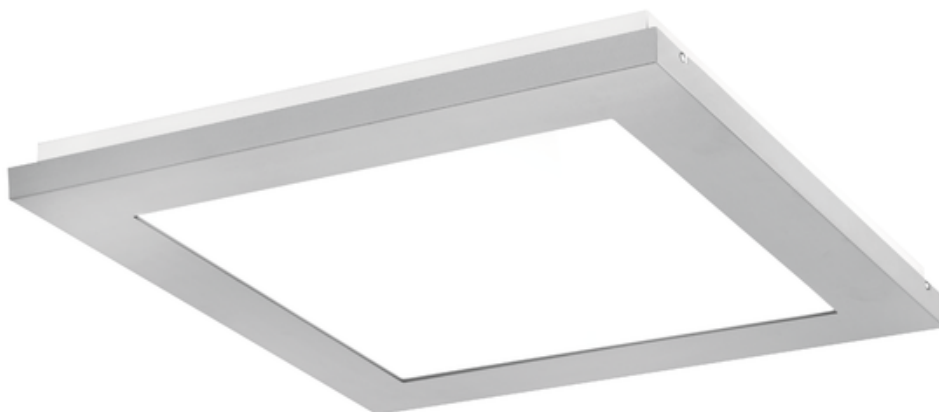

Oprawa Finestra Led Nf 1195x295 44w 4920lm 840 Mprm Szary Std

Kod ElektriKo: 91180 Kod PXF: CU008.2222.840.A000 / PX0906578

UWAGA: Zdjęcie poglądowe dla całej rodziny produktów.

Dane techniczne:

- Strumień świetlny oprawy **4920 lm**
- Temperatura barwowa **4000K**
- Waga **6,20 kg**
- Moc oprawy **44 W**
- Stopień ochrony (IP) **IP20**
- Raster / przesłona **MPRM**
- LLMF - poziom strumienia początkowego po czasie 60 000h **89 %**
- Żywotność diod LED **>56000 h**
- Spadek strumienia świetlnego w czasie **L90**
- Rodzaj montażu **Uniwersalny**
- Materiał obudowy **Blacha stalowa**
- Kolor klosza/pokrywy **Brak**
- Źródło światła **LED**
- Liczba źródeł światła **1**
- Napięcie znamionowe **230 V**
- Rodzaj LED **5630**

Energooszczędna oprawa dekoracyjna o nowoczesnym i eleganckim kształcie z zastosowanymi źródłami LED renomowanych producentów. poprzez uniwersalną formę i typ montażu znajduje zastosowanie w pomieszczeniach użyteczności publicznej, salach konferencyjnych, pomieszczeniach biurowych, komunikacjach, holach i klatkach schodowych. W oprawie stosowane są markowe zasilacze najwyższej klasy o wysokim współczynniku $\cos \phi > 0,95$. Oprawa znakomicie uzupełnia się z pozostałymi oprawami serii .

Wykonanie: Obudowa stalowa malowana elektrostatycznie (w standardzie kolor szary), klosz mikropryzmatyczny (MPRM), klosz OPAL.

Montaż: Nastrokowy, zwieszany, naścienny.

Akcesoria: Zawieszania zwykłe i elektryczne.