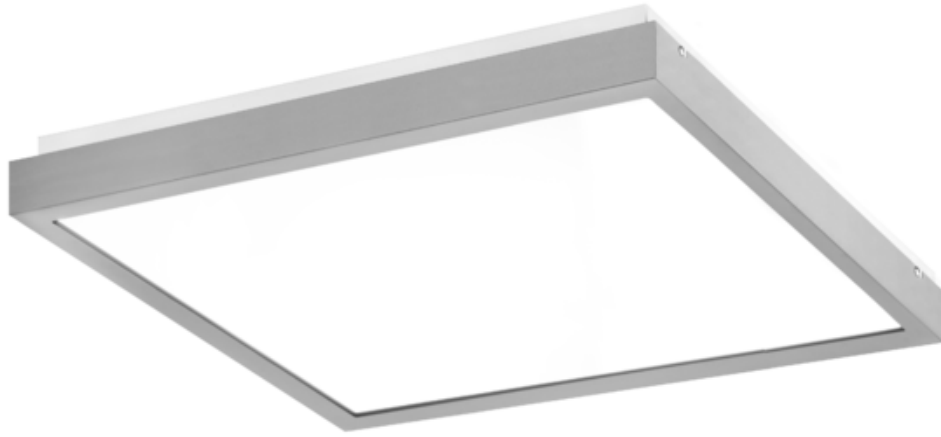

PX0906450	595	595	65	25
PX0906457	595	595	65	25
PX0906464	595	595	65	25
PX0906471	295	1195	65	25
PX0906478	295	1195	65	25
PX0906485	295	1195	65	25
PX0906492	295	1195	65	25
PX0906515	407	407	65	25
PX0906522	407	407	65	25
PX0906529	295	595	65	25
PX0906536	295	595	65	25
PX0906543	595	595	65	25
PX0906550	595	595	65	25
PX0906557	595	595	65	25
PX0906564	595	595	65	25
PX0906571	295	1195	65	25
PX0906578	295	1195	65	25
PX0906585	295	1195	65	25
PX0906592	295	1195	65	25
PX0906401	407	407	45	25
PX0906408	407	407	45	25
PX0906339	307	307	62	44
PX0906346	307	307	62	44
PX0906353	407	407	62	54
PX0906360	407	407	62	54
PX0906843	307	307	65	25
PX0906850	307	307	65	25
PX0906829	307	307	65	25
PX0906836	307	307	65	25
PX0906601	407	407	65	25
PX0906608	407	407	65	25
PX0906615	295	595	65	25
PX0906622	295	595	65	25
PX0906629	595	595	65	25
PX0906636	595	595	65	25
PX0906643	595	595	65	25
PX0906650	595	595	65	25
PX0906657	295	1195	65	25
PX0906664	295	1195	65	25
PX0906671	295	1195	65	25
PX0906678	295	1195	65	25
PX0906685	407	407	65	25
PX0906692	407	407	65	25
PX0906699	295	595	65	25
PX0906706	295	595	65	25
PX0906713	595	595	65	25
PX0906720	595	595	65	25
PX0906727	595	595	65	25
PX0906734	595	595	65	25
PX0906741	295	1195	65	25
PX0906748	295	1195	65	25
PX0906755	295	1195	65	25
PX0906762	295	1195	65	25

L - Długość

W - Szerokość

H - Wysokość / głębokość

- Wymiar dodatkowy

UWAGA: Zdjęcie poglądowe dla całej rodziny produktów.