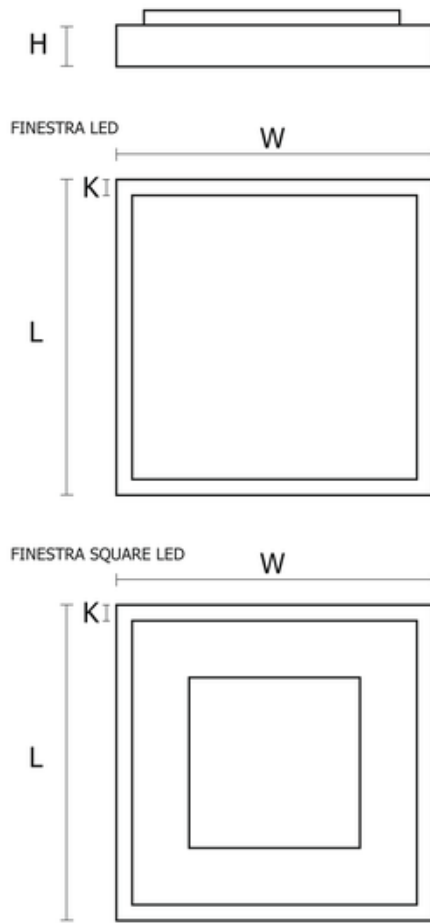

Oprawa Finestra Ip44 Led 595x295 38w 3500lm 840 Opal Szary Std

Kod ElektriKo: 91194 Kod PXF: CV005.2211.840.A000 / PX0906622

UWAGA: Zdjęcie poglądowe dla całej rodziny produktów.

Dane techniczne:

- Strumień świetlny oprawy **3500 lm**
- Temperatura barwowa **4000K**
- Waga **3,60 kg**
- Moc oprawy **38 W**
- Stopień ochrony (IP) **IP44**
- Raster / przesłona **OPAL**
- LLMF - poziom strumienia początkowego po czasie 60 000h **89 %**
- Żywotność diod LED **>56000 h**
- Spadek strumienia świetlnego w czasie **L90**
- Strumień świetlny oprawy **3500 lm**
- Temperatura barwowa **4000K**
- Waga **3,60 kg**
- Moc oprawy **38 W**
- Stopień ochrony (IP) **IP44**
- Raster / przesłona **OPAL**
- LLMF - poziom strumienia początkowego po czasie 60 000h **89 %**

Wykonanie: Obudowa stalowa malowana elektrostatycznie (w standardzie kolor szary), klosz mikropryzmatyczny (MPRM), klosz OPAL.

Montaż: Nastropowy, zwieszany, naścienny.

Akcesoria: Zawieszania zwykłe i elektryczne.

Kategoria oprawy: plafoniera

Zasilanie: 230V

	L	W	H	
PX0906263	307	307	68	44
PX0906268	307	307	68	44
PX0906283	407	407	65	54
PX0906288	407	407	65	54
PX0906815	307	307	65	25
PX0906822	307	307	65	25
PX0906801	307	307	65	25
PX0906808	307	307	65	25
PX0906415	407	407	65	25
PX0906422	407	407	65	25
PX0906429	295	595	65	25
PX0906436	295	595	65	25
PX0906443	595	595	65	25

L - Długość

W - Szerokość

H - Wysokość / głębokość

- Wymiar dodatkowy

UWAGA: Zdjęcie poglądowe dla całej rodziny produktów.

UWAGA: Zdjęcie poglądowe dla całej rodziny produktów.

UWAGA: Zdjęcie poglądowe dla całej rodziny produktów.