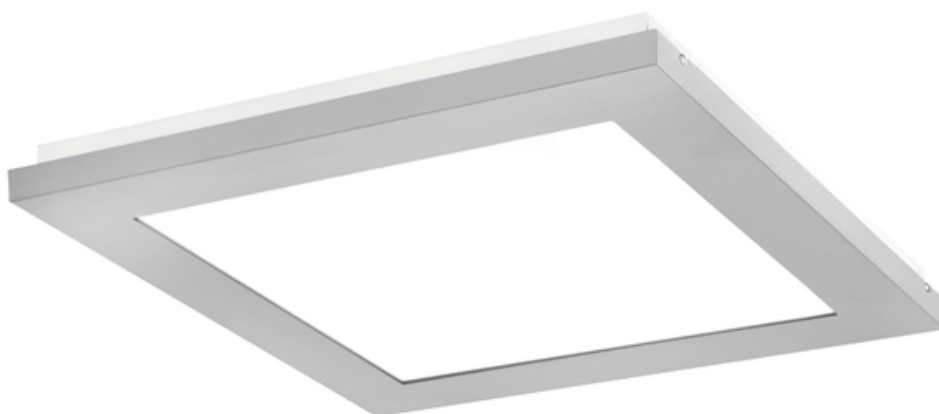

Oprawa Finestra Ip44 Led 595x295 38w 3500lm 840 Opal Szary Std

Kod ElektriKo: 91194 Kod PXF: CV005.2211.840.A000 / PX0906622

UWAGA: Zdjęcie poglądowe dla całej rodziny produktów.

Dane techniczne:

- Strumień świetlny oprawy **3500 lm**
- Temperatura barwowa **4000K**
- Waga **3,60 kg**
- Moc oprawy **38 W**
- Stopień ochrony (IP) **IP44**
- Raster / przesłona **OPAL**
- LLMF - poziom strumienia początkowego po czasie 60 000h **89 %**
- Żywotność diod LED **>56000 h**
- Spadek strumienia świetlnego w czasie **L90**
- Strumień świetlny oprawy **3500 lm**
- Temperatura barwowa **4000K**
- Waga **3,60 kg**
- Moc oprawy **38 W**
- Stopień ochrony (IP) **IP44**
- Raster / przesłona **OPAL**
- LLMF - poziom strumienia początkowego po czasie 60 000h **89 %**

Energooszczędna oprawa dekoracyjna o nowoczesnym i eleganckim kształcie z zastosowanymi źródłami LED renomowanych producentów. poprzez uniwersalną formę i typ montażu znajduje zastosowanie w pomieszczeniach użyteczności publicznej, salach konferencyjnych, pomieszczeniach biurowych, komunikacjach, holach i klatkach schodowych. W oprawie stosowane są markowe zasilacze najwyższej klasy o wysokim współczynniku $\cos \phi > 0,95$. Oprawa znakomicie uzupełnia się z pozostałymi oprawami serii .

Wykonanie: Obudowa stalowa malowana elektrostatycznie (w standardzie kolor szary), klosz mikropryzmatyczny (MPRM), klosz OPAL.

Montaż: Nastropowy, zwieszany, naścienny.

Akcesoria: Zawieszania zwykłe i elektryczne.