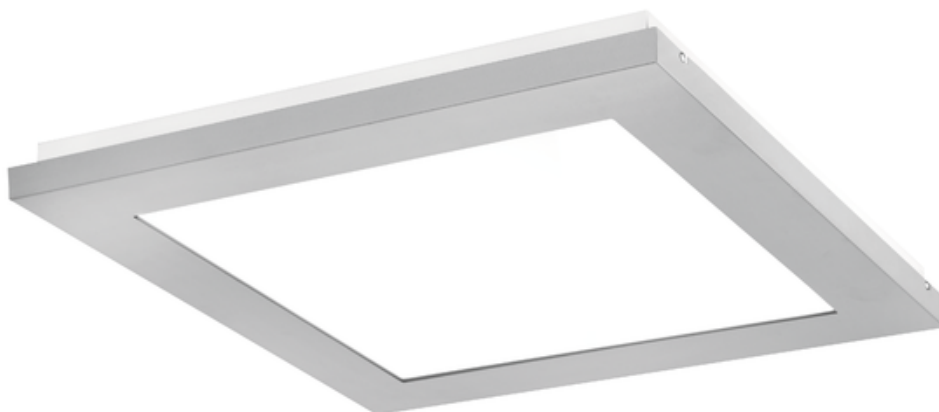

# Oprawa Finestra Ip44 Led 595x295 38w 3500lm 840 Opal Szary Std

Kod ElektriKo: 91194 Kod PXF: CV005.2211.840.A000 / PX0906622

**UWAGA:** Zdjęcie poglądowe dla całej rodziny produktów.

## Dane techniczne:

- Strumień świetlny oprawy **3500 lm**
- Temperatura barwowa **4000K**
- Waga **3,60 kg**
- Moc oprawy **38 W**
- Stopień ochrony (IP) **IP44**
- Raster / przesłona **OPAL**
- LLMF - poziom strumienia początkowego po czasie 60 000h **89 %**
- Żywotność diod LED **>56000 h**
- Spadek strumienia świetlnego w czasie **L90**
- Strumień świetlny oprawy **3500 lm**
- Temperatura barwowa **4000K**
- Waga **3,60 kg**
- Moc oprawy **38 W**
- Stopień ochrony (IP) **IP44**
- Raster / przesłona **OPAL**
- LLMF - poziom strumienia początkowego po czasie 60 000h **89 %**

Energooszczędna oprawa dekoracyjna o nowoczesnym i eleganckim kształcie z zastosowanymi źródłami LED renomowanych producentów. poprzez uniwersalną formę i typ montażu znajduje zastosowanie w pomieszczeniach użyteczności publicznej, salach konferencyjnych, pomieszczeniach biurowych, komunikacjach, holach i klatkach schodowych. W oprawie stosowane są markowe zasilacze najwyższej klasy o wysokim współczynniku  $\cos \phi > 0,95$ . Oprawa znakomicie uzupełnia się z pozostałymi oprawami serii .

**Wykonanie:** Obudowa stalowa malowana elektrostatycznie (w standardzie kolor szary), klosz mikropryzmatyczny (MPRM), klosz OPAL.

**Montaż:** Nastropowy, zwieszany, naścienny.

**Akcesoria:** Zawieszania zwykłe i elektryczne.