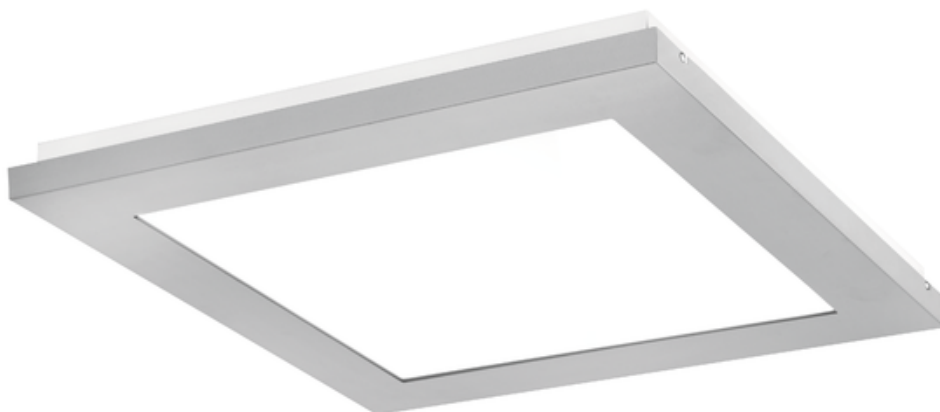

# Oprawa Finestra Ip44 Led 1195x295 71w 7000lm 840 Opal Szary Std

Kod ElektriKo: 91202 Kod PXF: CV009.2211.840.A000 / PX0906678

**UWAGA:** Zdjęcie poglądowe dla całej rodziny produktów.

## Dane techniczne:

- Strumień świetlny oprawy **7000 lm**
- Temperatura barwowa **4000K**
- Waga **7,00 kg**
- Moc oprawy **71 W**
- Stopień ochrony (IP) **IP44**
- Raster / przesłona **OPAL**
- LLMF - poziom strumienia początkowego po czasie 60 000h **87 %**
- Żywotność diod LED **>54000 h**
- Spadek strumienia świetlnego w czasie **L80**
- Rodzaj montażu **Uniwersalny**
- Materiał obudowy **Blacha stalowa**
- Kolor klosza/pokrywy **Brak**
- Źródło światła **LED**
- Liczba źródeł światła **1**
- Napięcie znamionowe **230 V**
- Rodzaj LED **5630**

Energooszczędna oprawa dekoracyjna o nowoczesnym i eleganckim kształcie z zastosowanymi źródłami LED renomowanych producentów. poprzez uniwersalną formę i typ montażu znajduje zastosowanie w pomieszczeniach użyteczności publicznej, salach konferencyjnych, pomieszczeniach biurowych, komunikacjach, holach i klatkach schodowych. W oprawie stosowane są markowe zasilacze najwyższej klasy o wysokim współczynniku  $\cos \phi > 0,95$ . Oprawa znakomicie uzupełnia się z pozostałymi oprawami serii .

**Wykonanie:** Obudowa stalowa malowana elektrostatycznie (w standardzie kolor szary), klosz mikropryzmatyczny (MPRM), klosz OPAL.

**Montaż:** Nastropowy, zwieszany, naścienny.

**Akcesoria:** Zawieszania zwykłe i elektryczne.