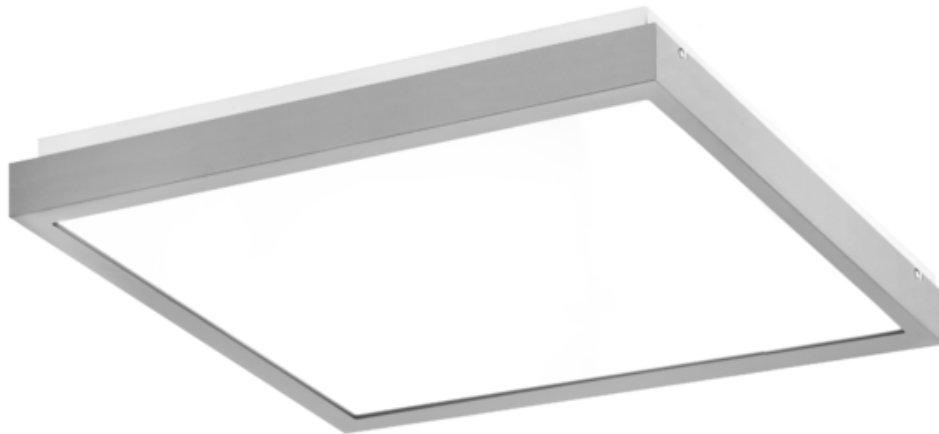

PX0906529	295	595	65	25
PX0906536	295	595	65	25
PX0906543	595	595	65	25
PX0906550	595	595	65	25
PX0906557	595	595	65	25
PX0906564	595	595	65	25
PX0906571	295	1195	65	25
PX0906578	295	1195	65	25
PX0906585	295	1195	65	25
PX0906592	295	1195	65	25
PX0906401	407	407	45	25
PX0906408	407	407	45	25
PX0906339	307	307	62	44
PX0906346	307	307	62	44
PX0906353	407	407	62	54
PX0906360	407	407	62	54
PX0906843	307	307	65	25
PX0906850	307	307	65	25
PX0906829	307	307	65	25
PX0906836	307	307	65	25
PX0906601	407	407	65	25
PX0906608	407	407	65	25
PX0906615	295	595	65	25
PX0906622	295	595	65	25
PX0906629	595	595	65	25
PX0906636	595	595	65	25
PX0906643	595	595	65	25
PX0906650	595	595	65	25
PX0906657	295	1195	65	25
PX0906664	295	1195	65	25
PX0906671	295	1195	65	25
PX0906678	295	1195	65	25
PX0906685	407	407	65	25
PX0906692	407	407	65	25
PX0906699	295	595	65	25
PX0906706	295	595	65	25
PX0906713	595	595	65	25
PX0906720	595	595	65	25
PX0906727	595	595	65	25
PX0906734	595	595	65	25
PX0906741	295	1195	65	25
PX0906748	295	1195	65	25
PX0906755	295	1195	65	25
PX0906762	295	1195	65	25

L - Długość

W - Szerokość

H - Wysokość / głębokość

- Wymiar dodatkowy

UWAGA: Zdjęcie poglądowe dla całej rodziny produktów.