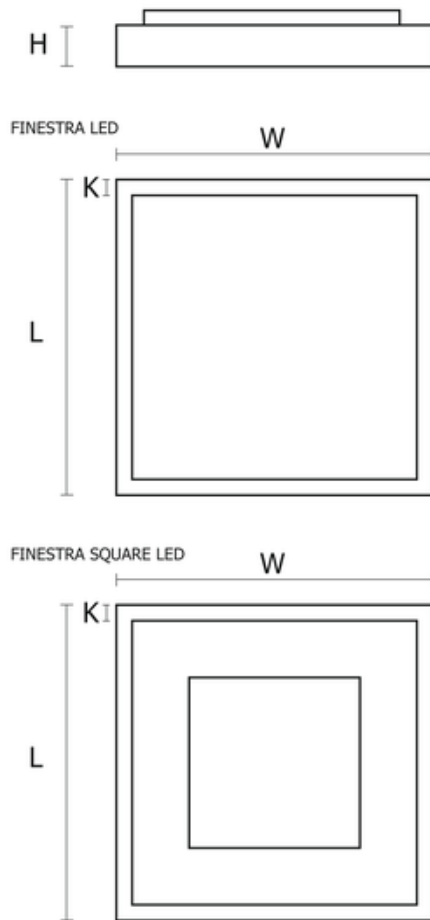

## Dane techniczne:

- Strumień świetlny oprawy **7000 lm**
- Temperatura barwowa **4000K**
- Waga **7,00 kg**
- Moc oprawy **71 W**
- Stopień ochrony (IP) **IP44**
- Raster / przesłona **OPAL**
- LLMF - poziom strumienia początkowego po czasie 60 000h **87 %**
- Żywotność diod LED **>54000 h**
- Spadek strumienia świetlnego w czasie **L80**
- Rodzaj montażu **Uniwersalny**
- Materiał obudowy **Blacha stalowa**
- Kolor klosza/pokrywy **Brak**
- Źródło światła **LED**
- Liczba źródeł światła **1**
- Napięcie znamionowe **230 V**
- Rodzaj LED **5630**

**Kategoria oprawy:** plafoniera

**Zasilanie:** 230V

	<b>L</b>	<b>W</b>	<b>H</b>	
PX0906263	307	307	68	44
PX0906268	307	307	68	44
PX0906283	407	407	65	54
PX0906288	407	407	65	54
PX0906815	307	307	65	25
PX0906822	307	307	65	25
PX0906801	307	307	65	25
PX0906808	307	307	65	25
PX0906415	407	407	65	25
PX0906422	407	407	65	25
PX0906429	295	595	65	25
PX0906436	295	595	65	25
PX0906443	595	595	65	25
PX0906450	595	595	65	25
PX0906457	595	595	65	25
PX0906464	595	595	65	25
PX0906471	295	1195	65	25
PX0906478	295	1195	65	25
PX0906485	295	1195	65	25
PX0906492	295	1195	65	25
PX0906515	407	407	65	25
PX0906522	407	407	65	25

L - Długość

W - Szerokość

H - Wysokość / głębokość

- Wymiar dodatkowy

**UWAGA:** Zdjęcie poglądowe dla całej rodziny produktów.

**UWAGA:** Zdjęcie poglądowe dla całej rodziny produktów.

**UWAGA:** Zdjęcie poglądowe dla całej rodziny produktów.