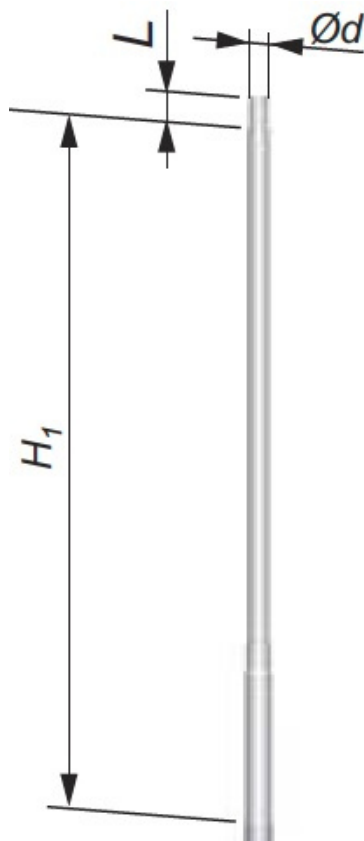

Nasadka słupa ulicznego NP H 2,0 fi70/fi60

Kod ElektriKo: 92517

Dane techniczne:

- Waga **9.50**
- Waga **9.50**

Słupy oświetleniowe uliczne proste rurowe