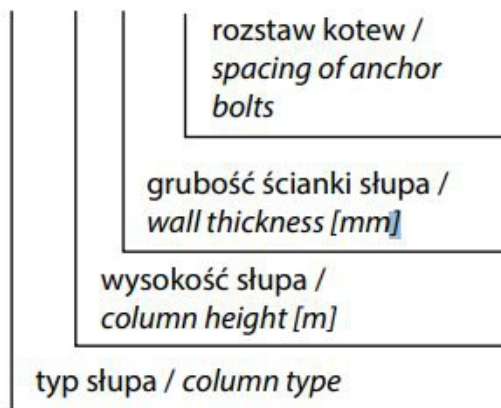

Słup stalowy wielokątny 8M końcówka FI.60 grubość 4mm

Kod ElektriKo: 92647

UWAGA: Zdjęcie poglądowe dla całej rodziny produktów.

Dane techniczne:

- Wysokość słupa **8 m**
- Typ fundamentu **D16/140**
- Grubość ścianki słupa **4 mm**
- Wysokość słupa **8 m**
- Typ fundamentu **D16/140**
- Grubość ścianki słupa **4 mm**

Odgromienie poprzez podłączenie bednarki do słupa - słup wyposażony w uchwyt do bednarki.

Przykład oznaczenia słupa
Sample lighting poles symbol

SX 5/4/F250

UWAGA: Zdjęcie poglądowe dla całej rodziny produktów.