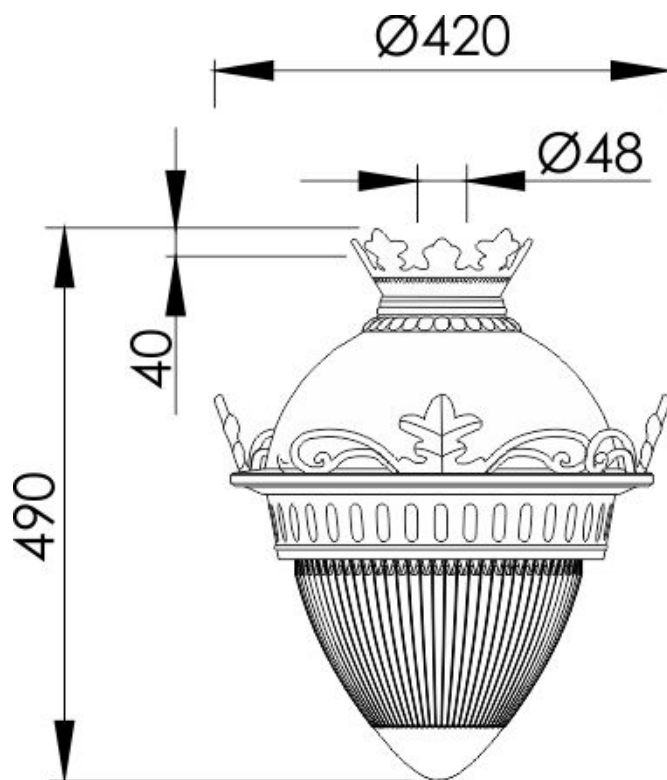

Oprawa oświetleniowa 48 klasyczna

Kod ElektriKo: 92859

UWAGA: Zdjęcie poglądowe dla całej rodziny produktów.

Dane techniczne:

- Napięcie [V] **230V AC, 50Hz**
- Źródło światła **LED, S, MH, E27**
- Stopień ochrony IP **IP65**
- Kolor **RAL 9005 (lub inny wg RAL)**
- Waga **5.00**
- Napięcie [V] **230V AC, 50Hz**
- Źródło światła **LED, S, MH, E27**
- Stopień ochrony IP **IP65**
- Kolor **RAL 9005 (lub inny wg RAL)**
- Waga **5.00**
- Klasa ochronności: I
- Materiał: aluminium, poliwęglan

- Montaż: w dół

Oprawy oświetleniowe standardowo są wyposażone w oprawkę ceramiczną E27.

Producent zastrzega sobie prawo do zmian konstrukcyjnych oraz danych technicznych, wynikających z ciągłego doskonalenia produktu.