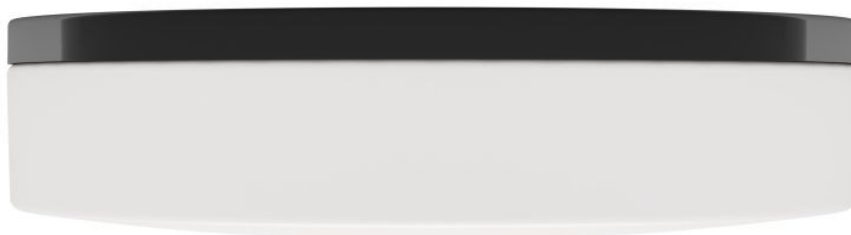

Deimos Led Plus 2850lm 830 Ip40 I Kl. Biały 26w 400mm

Kod ElektriKo: 93525 Kod Lena: 073847

UWAGA: Zdjęcie poglądowe dla całej rodziny produktów.

Dane techniczne:

- Moc **2850lm00K**
- Strumień świetlny lampy [lm] **2850lm**
- Temperatura barwowa [K] **26W**
- Moc **2850lm00K**
- Strumień świetlny lampy [lm] **2850lm**
- Temperatura barwowa [K] **26W**
- Stopień szczelności IP40 **Stopień szczelności IP40**

Charakterystyka:

Natynkowa, okrągła oprawa LED o bardzo dużej średnicy klosza ze zintegrowanym, energooszczędnym panelem LED GO!, odznacza się wysoką skutecznością świetlną i równomiernym rozsyłem światła. Jej podstawę wykonano z tworzywa sztucznego (HIPS), dostępna w kolorach: białym lub czarnym. Lekki, biały klosz wykonany został z PMMA metodą termoformingu. Prosty, bagnetowy system montażu klosza nie wymaga użycia dodatkowych narzędzi.

Linia opraw w wersji PLUS wyposażona jest w markowe komponenty uznanych światowych producentów. Charakteryzuje się wydłużoną żywotnością i gwarancją, podwyższoną skutecznością świetlną oraz optymalnym wykorzystaniem energii elektrycznej (Power Factor).

Plafoniera ta oferowana jest także w wersji:
- z radiowym czujnikiem ruchu.

Zastosowanie:

Oprawa natynkowa przeznaczona jest do użytku wewnętrznego. Charakteryzuje się równomiernym rozsyłem światła i dobrym doświetleniem powierzchni, dlatego dedykowana jest szczególnie jako źródło światła ogólnego w pomieszczeniach reprezentacyjnych i ciągach komunikacyjnych. Doskonałe parametry świetlne i parametry dekoracyjne sprawiają, że oprawa świetlnie sprawdza się w dużych salach konferencyjnych.