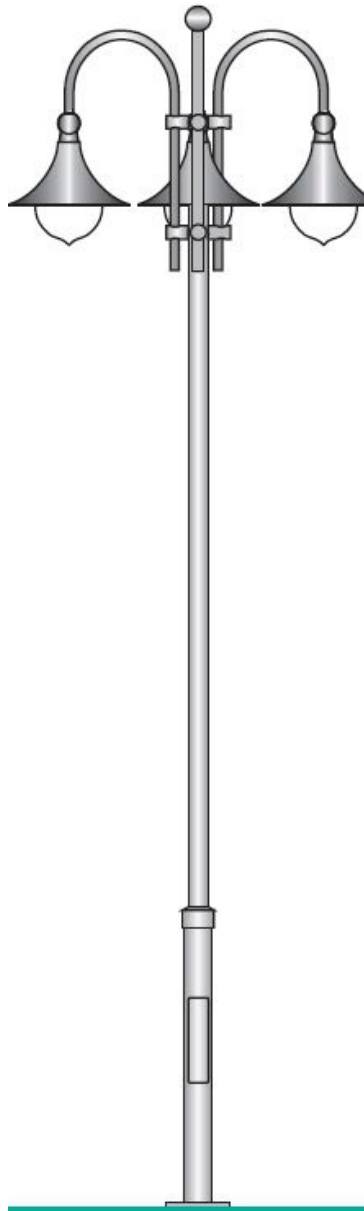

Słup oświetleniowy LEP PR 5 aluminiowy malowany RAL

Kod ElektriKo: 93991

UWAGA: Zdjęcie poglądowe dla całej rodziny produktów.

Latarnia zbudowana z aluminiowej lub stalowej kolumny rurowej, ocynkowanej ogniwo z charakterystycznym wysięgnikiem 1,2 lub 3-ramiennym

UWAGA: Zdjęcie poglądowe dla całej rodziny produktów.