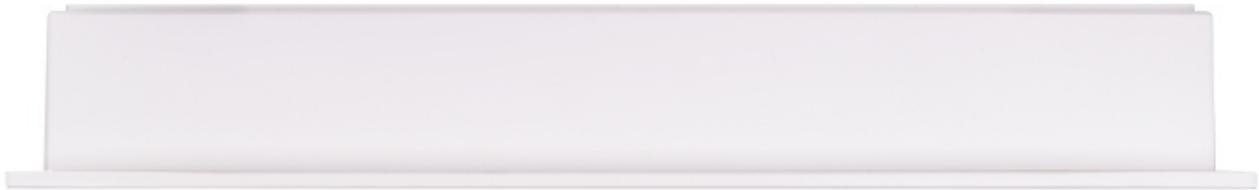

UWAGA: Zdjęcie poglądowe dla całej rodziny produktów.