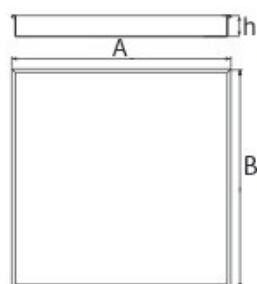

**UWAGA:** Zdjęcie poglądowe dla całej rodziny produktów.

**UWAGA:** Zdjęcie poglądowe dla całej rodziny produktów.

**UWAGA:** Zdjęcie poglądowe dla całej rodziny produktów.

**UWAGA:** Zdjęcie poglądowe dla całej rodziny produktów.

AGAT LED ASY

AGAT LED

$\Phi$ [lm]	A (mm)	B (mm)	h (mm)
2600	596	296	90
4400	596	296	90
3900	596	596	90
5200	596	596	90
6500	596	596	90
6600	596	596	90
8800	596	596	90
11000	596	596	90
5200	1196	296	90
8800	1196	296	90
7800	1196	596	90
13200	1196	596	90
10400	1196	596	90
17600	1196	596	90
1300 (ASY)	597	147	104
2200 (ASY)	597	147	104
2600 (ASY)	1197	147	104
4400 (ASY)	1197	147	104