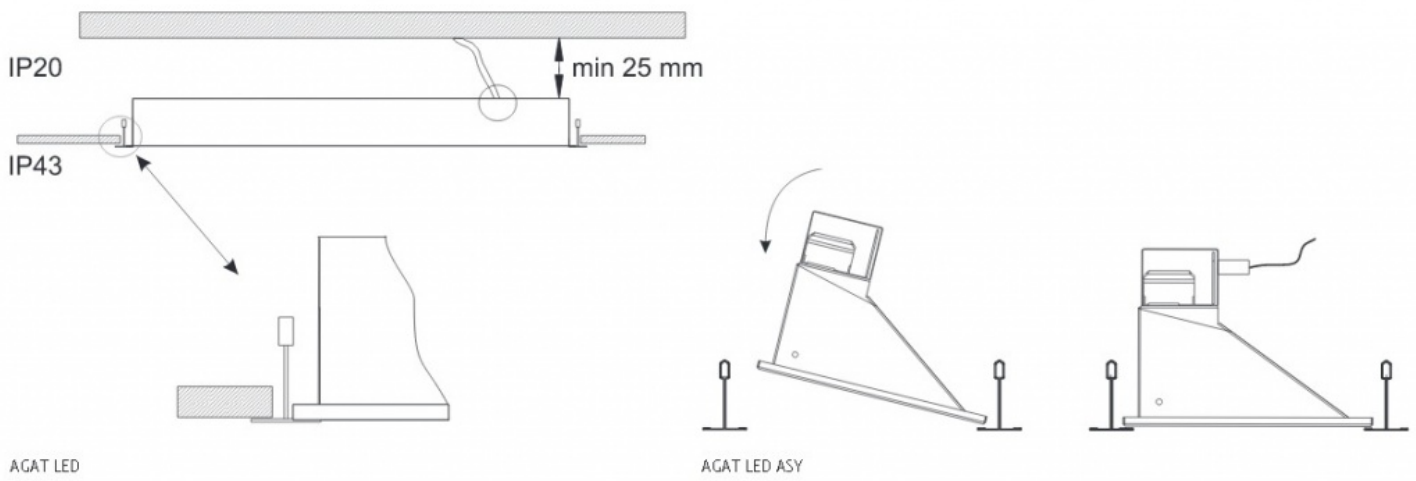

## Dane techniczne:

- Moc **34W**
- Strumień świetlny lampy [lm] **4400lm**
- Temperatura barwowa [K] **3000K**
- Moc **34W**
- Strumień świetlny lampy [lm] **4400lm**
- Temperatura barwowa [K] **3000K**
- Napięcie zasilania **230V**
- Klasa ochronności **I**
- Zgodność z normami europejskimi (CE) **TAK**
- Źródło światła **LED**
- Sposób montażu **podtynkowy**
- Stopień ochrony IP **IP20/IP43**

Oprawa przeznaczona do sufitów podwieszanych - modułowych z rusztem T24, wyposażona w wysokowydajne źródła LED najnowszej generacji. Kaseton produktu wykonany z blachy stalowej, lakierowanej proszkowo na kolor biały. Cechą charakterystyczną oprawy jest monolityczna budowa (nierozbieralna podczas eksploatacji). Oprawa dostępna z przesłoną typu PLX lub Mikro-PRM. W ofercie dostępny jest również produkt z układem optycznym realizującym asymetryczny rozsył światła (przesłona PLX). Oprawa rekomendowana do oświetlania obiektów użyteczności publicznej.

AGAT LED ASY

AGAT LED

$\Phi$ [lm]	A (mm)	B (mm)	h (mm)
2600	596	296	90
4400	596	296	90
3900	596	596	90
5200	596	596	90
6500	596	596	90
6600	596	596	90
8800	596	596	90
11000	596	596	90
5200	1196	296	90
8800	1196	296	90
7800	1196	596	90
13200	1196	596	90
10400	1196	596	90
17600	1196	596	90
1300 (ASY)	597	147	104
2200 (ASY)	597	147	104
2600 (ASY)	1197	147	104
4400 (ASY)	1197	147	104

**UWAGA:** Zdjęcie poglądowe dla całej rodziny produktów.

Sposób montażu/ Way of mounting/ Способ установки

**UWAGA:** Zdjęcie poglądowe dla całej rodziny produktów.

**UWAGA:** Zdjęcie poglądowe dla całej rodziny produktów.