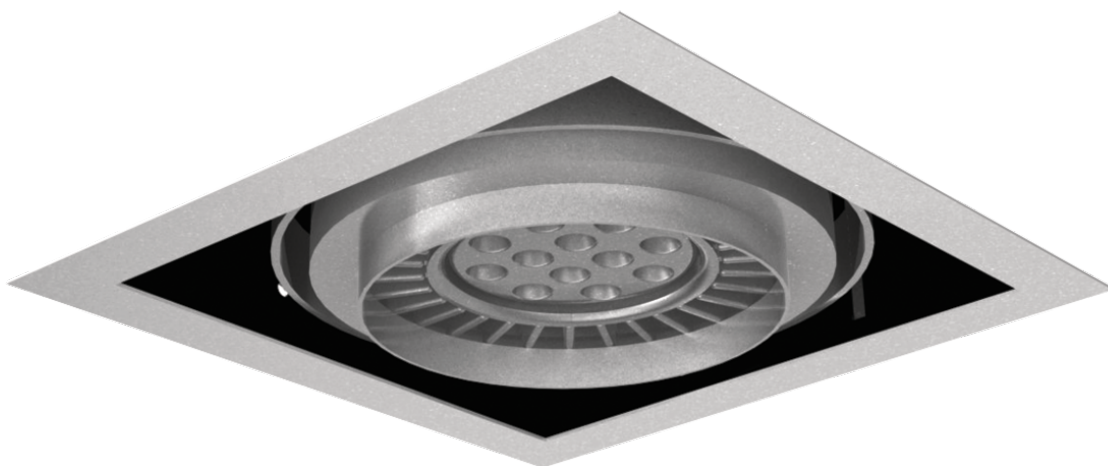

Oprawa downlight DIAMOND LED linia p/t ED 4x2300lm 3000K 40 szary

Kod ElektriKo: 94743 Kod LUG: 030032.5L04.312

UWAGA: Zdjęcie poglądowe dla całej rodziny produktów.

Dane techniczne:

- Moc oprawy[W] **104**
- Skuteczność[lm/W] **88**
- Strumień oprawy[lm] **9200**
- Temperatura barwowa[K] **3000**
- CRI/Ra **≥80**
- Ilość w opakowaniu **1**
- Masa netto[kg] **3,8**
- Wymiary [mm] L W H **680 195 140**

- Ilość na palecie **88**
- Wymiary montażowe [mm] W H **670 170**
- Moc oprawy[W] **104**
- Skuteczność[lm/W] **88**
- Strumień oprawy[lm] **9200**
- Temperatura barwowa[K] **3000**
- CRI/Ra **≥80**
- Ilość w opakowaniu **1**
- Masa netto[kg] **3,8**
- Wymiary [mm] L W H **680 195 140**
- Ilość na palecie **88**
- Wymiary montażowe [mm] W H **670 170**
- Deklaracja zgodności CE **Deklaracja zgodności CE**
- Certyfikat GOST **Certyfikat GOST**
- Zasilanie 220-240V 50/60Hz **Zasilanie 220-240V 50/60Hz**
- Zgodność z normami Ukrainy **Zgodność z normami Ukrainy**
- Stopień szczelności IP20 **Stopień szczelności IP20**
- Źródło światła LED **Źródło światła LED**
- Klasa ochronności II **Klasa ochronności II**
- Nie okrywać materiałem termoizolacyjnym **Nie okrywać materiałem termoizolacyjnym**

Oprawa typu downlight do zabudowy w sufitach podwieszanych ze źródłami LED typu R111.

- Regulacja źródeł światła w dwóch płaszczyznach
- Różne konfiguracje źródeł światła
- Uniwersalny design
- Możliwość sterowania natężeniem oświetlenia

Parametry

DANE MECHANICZNE

Montaż w suficie, przy pomocy uchwytów (w komplecie)

Obudowa blacha stalowa malowana proszkowo

DANE ELEKTRYCZNE

Efektywność zasilacza >89%

Zasilanie 220-240V 50/60Hz

Zawiera źródło światła tak