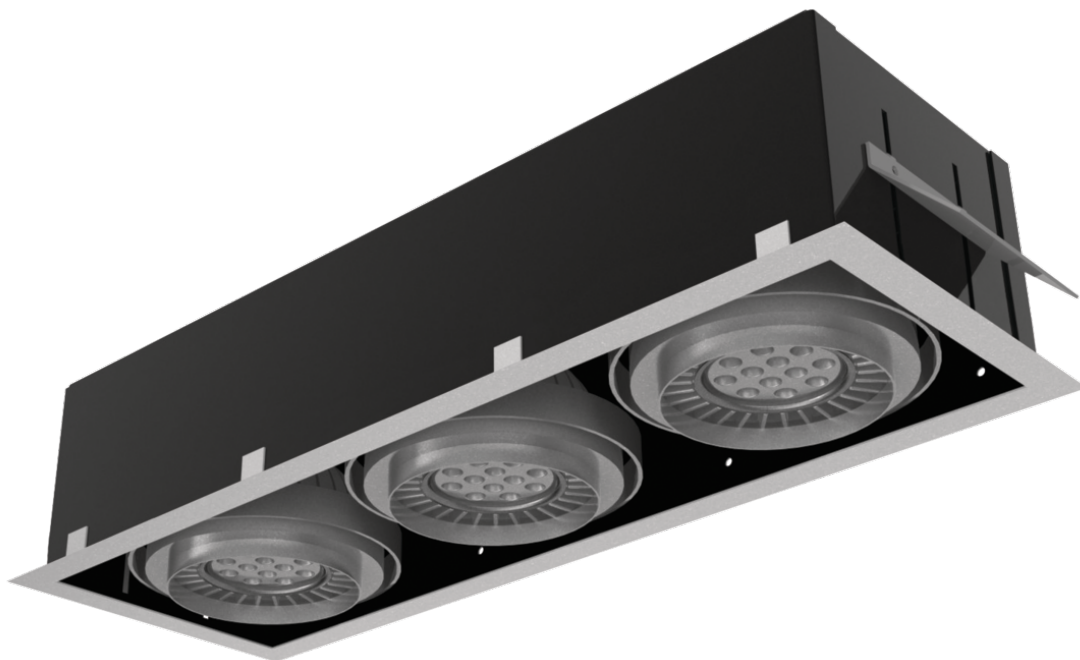

UWAGA: Zdjęcie poglądowe dla całej rodziny produktów.