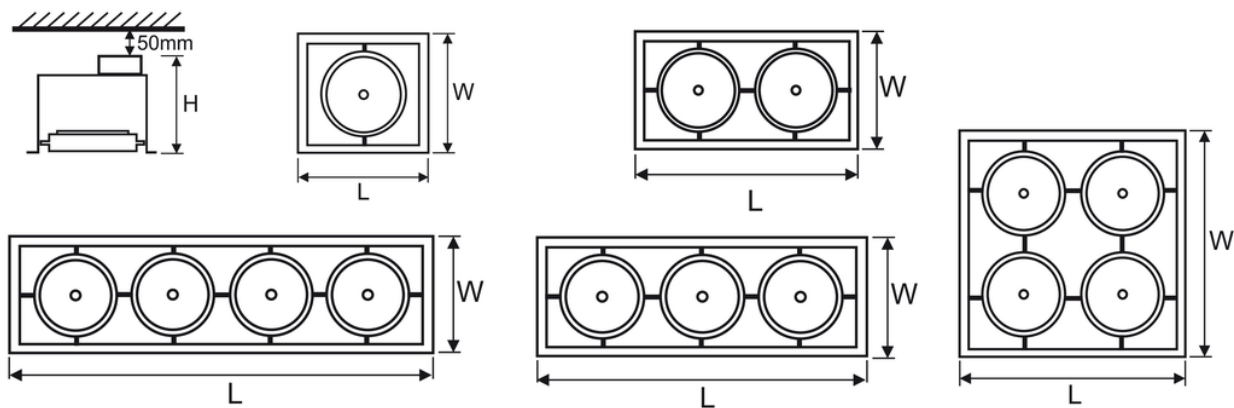

- Ilość na palecie **88**
- Wymiary montażowe [mm] W H **670 170**
- Moc oprawy[W] **104**
- Skuteczność[lm/W] **88**
- Strumień oprawy[lm] **9200**
- Temperatura barwowa[K] **3000**
- CRI/Ra **≥80**
- Ilość w opakowaniu **1**
- Masa netto[kg] **3,8**
- Wymiary [mm] L W H **680 195 140**
- Ilość na palecie **88**
- Wymiary montażowe [mm] W H **670 170**
- Deklaracja zgodności CE **Deklaracja zgodności CE**
- Certyfikat GOST **Certyfikat GOST**
- Zasilanie 220-240V 50/60Hz **Zasilanie 220-240V 50/60Hz**
- Zgodność z normami Ukrainy **Zgodność z normami Ukrainy**
- Stopień szczelności IP20 **Stopień szczelności IP20**
- Źródło światła LED **Źródło światła LED**
- Klasa ochronności II **Klasa ochronności II**
- Nie okrywać materiałem termoizolacyjnym **Nie okrywać materiałem termoizolacyjnym**

UWAGA: Zdjęcie poglądowe dla całej rodziny produktów.

UWAGA: Zdjęcie poglądowe dla całej rodziny produktów.

UWAGA: Zdjęcie poglądowe dla całej rodziny produktów.

UWAGA: Zdjęcie poglądowe dla całej rodziny produktów.