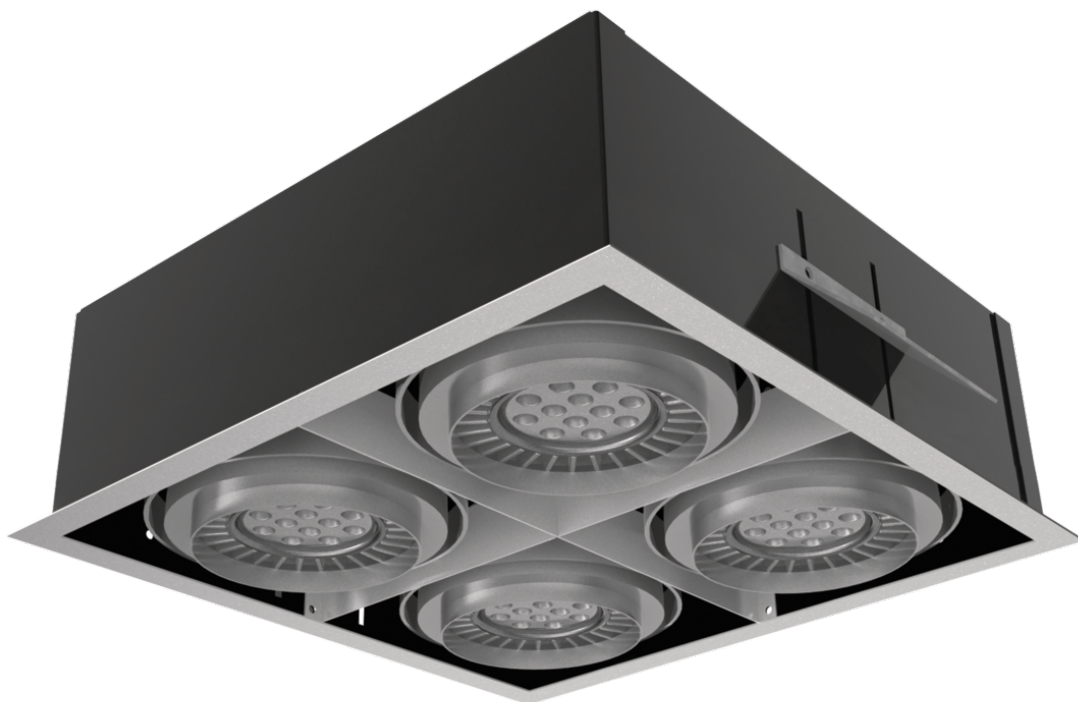

UWAGA: Zdjęcie poglądowe dla całej rodziny produktów.

UWAGA: Zdjęcie poglądowe dla całej rodziny produktów.