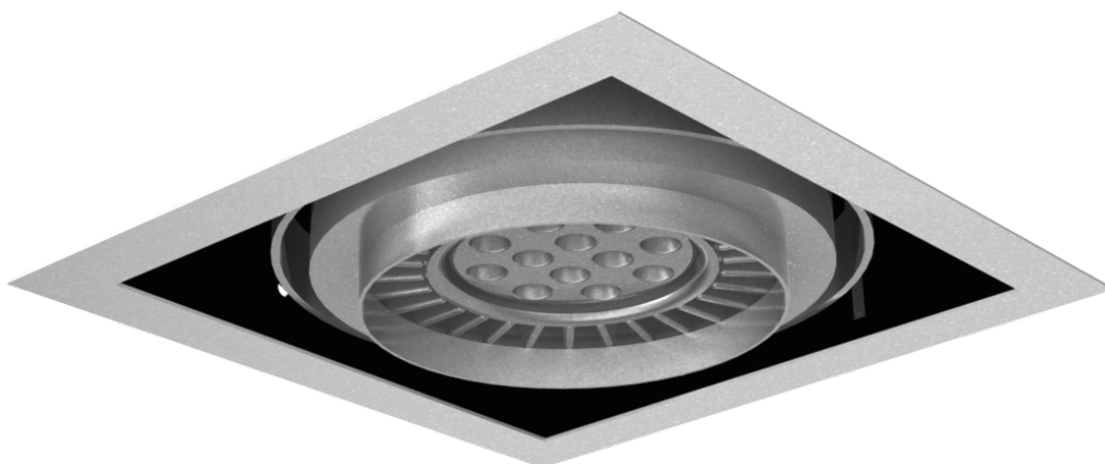

Oprawa downlight DIAMOND LED linia p/t ED 4x2300lm 3000K 40 szary

Kod ElektriKo: 94743 Kod LUG: 030032.5L04.312

UWAGA: Zdjęcie poglądowe dla całej rodziny produktów.

Dane techniczne:

- Moc oprawy[W] **104**
- Skuteczność[lm/W] **88**
- Strumień oprawy[lm] **9200**
- Temperatura barwowa[K] **3000**
- CRI/Ra **≥80**
- Ilość w opakowaniu **1**
- Masa netto[kg] **3,8**
- Wymiary [mm] L W H **680 195 140**

- Ilość na palecie **88**
- Wymiary montażowe [mm] W H **670 170**
- Moc oprawy[W] **104**
- Skuteczność[lm/W] **88**
- Strumień oprawy[lm] **9200**
- Temperatura barwowa[K] **3000**
- CRI/Ra **≥80**
- Ilość w opakowaniu **1**
- Masa netto[kg] **3,8**
- Wymiary [mm] L W H **680 195 140**
- Ilość na palecie **88**
- Wymiary montażowe [mm] W H **670 170**
- Deklaracja zgodności CE **Deklaracja zgodności CE**
- Certyfikat GOST **Certyfikat GOST**
- Zasilanie 220-240V 50/60Hz **Zasilanie 220-240V 50/60Hz**
- Zgodność z normami Ukrainy **Zgodność z normami Ukrainy**
- Stopień szczelności IP20 **Stopień szczelności IP20**
- Źródło światła LED **Źródło światła LED**
- Klasa ochronności II **Klasa ochronności II**
- Nie okrywać materiałem termoizolacyjnym **Nie okrywać materiałem termoizolacyjnym**

Oprawa typu downlight do zabudowy w sufitach podwieszanych ze źródłami LED typu R111.

- Regulacja źródeł światła w dwóch płaszczyznach
- Różne konfiguracje źródeł światła
- Uniwersalny design
- Możliwość sterowania natężeniem oświetlenia

Parametry

DANE MECHANICZNE

Montaż w suficie, przy pomocy uchwytów (w komplecie)

Obudowa blacha stalowa malowana proszkowo

DANE ELEKTRYCZNE

Efektywność zasilacza >89%

Zasilanie 220-240V 50/60Hz

Zawiera źródło światła tak