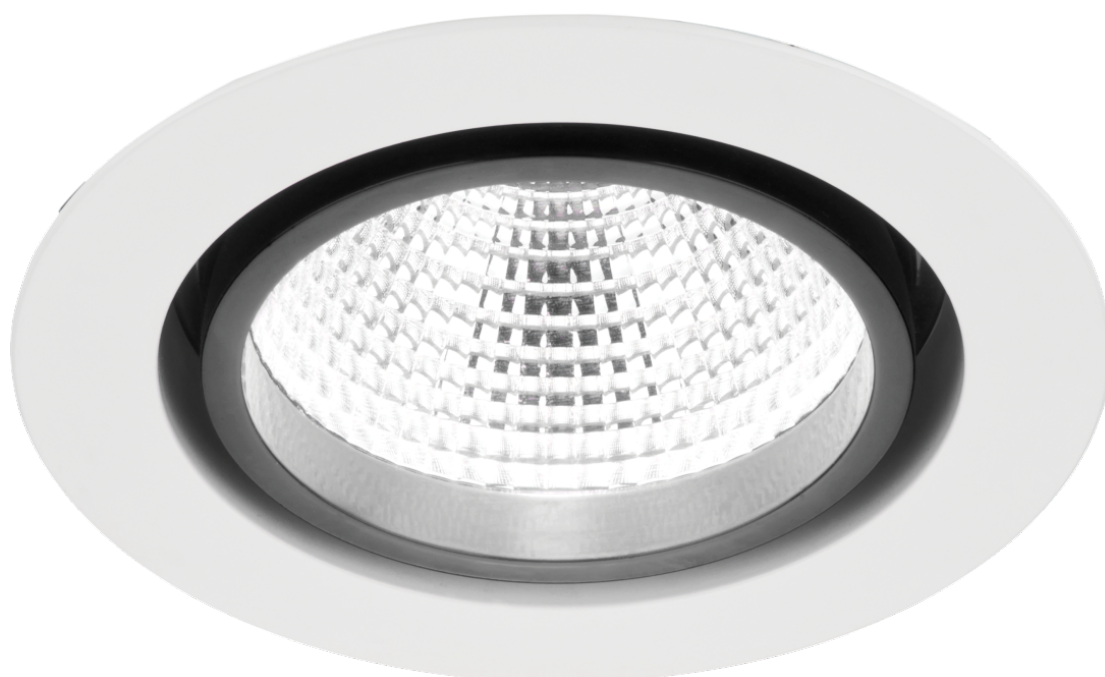

Oprawa downlight LUGSTAR PREMIUM LED p/t ED 2500lm/830 30° biały czarny

Kod ElektriKo: 94878 Kod LUG: 030241.5L05.313

Dane techniczne:

- Kąt świecenia **30°**
- Moc oprawy[W] **23**
- Skuteczność[lm/W] **109**
- Strumień oprawy[lm] **2500**
- Temperatura barwowa[K] **3000**
- CRI/Ra **≥80**
- Ilość w opakowaniu **1**
- Masa netto[kg] **1,1**
- Zakres temperatury pracy[°C] **0 ... +40**

- Ilość na palecie **240**
- Wymiary [mm] W H **192 117**
- Wymiary montażowe [mm] W **170**
- Detal **czarny**
- Kąt świecenia **30°**
- Moc oprawy[W] **23**
- Skuteczność[lm/W] **109**
- Strumień oprawy[lm] **2500**
- Temperatura barwowa[K] **3000**
- CRI/Ra **≥80**
- Ilość w opakowaniu **1**
- Masa netto[kg] **1,1**
- Zakres temperatury pracy[°C] **0 ... +40**
- Ilość na palecie **240**
- Wymiary [mm] W H **192 117**
- Wymiary montażowe [mm] W **170**
- Detal **czarny**
- Deklaracja zgodności CE **Deklaracja zgodności CE**
- Certyfikat GOST **Certyfikat GOST**
- Odporność na uderzenia IK04 **Odporność na uderzenia IK04**
- Zasilanie 220-240V 50/60Hz **Zasilanie 220-240V 50/60Hz**
- Zgodność z normami Ukrainy **Zgodność z normami Ukrainy**
- Stopień szczelności IP20 **Stopień szczelności IP20**
- Źródło światła LED **Źródło światła LED**
- Klasa ochronności II **Klasa ochronności II**
- Nie okrywać materiałem termoizolacyjnym **Nie okrywać materiałem termoizolacyjnym**
- Stopień szczelności IP20/44 **Stopień szczelności IP20/44**

Dekoracyjna oprawa typu downlight do zabudowy w sufitach podwieszanych o stopniu szczelności IP20 i IP44, na źródła światła LED.

- Wysoka skuteczność >90 lm/W
- Pasywny system chłodzenia
- Nowoczesny design
- Łatwy i szybki montaż
- Możliwość sterowania natężeniem oświetlenia

DANE OGÓLNE

Żywotność (L80B10) 60 000 h

Dostępne na zamówienie DALI, moduł awaryjny LED

Uwagi strumień oprawy różni się w zależności od koloru pierścienia wewnętrznego, podawany strumień odnosi się do oprawy o kolorze RAL9003