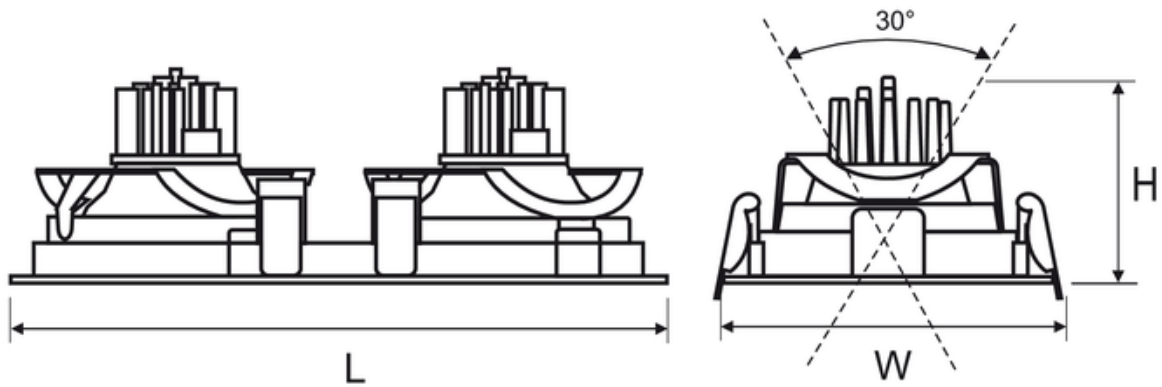

- Wymiary montażowe [mm] W H **125 265**
- Kąt świecenia **30°**
- Moc oprawy[W] **36**
- Skuteczność[lm/W] **81**
- Strumień oprawy[lm] **2900**
- Temperatura barwowa[K] **3000**
- CRI/Ra **≥80**
- Ilość w opakowaniu **1**
- Masa netto[kg] **1,7**
- Wymiary [mm] L W H **280 140 105**
- Ilość na palecie **220**
- Wymiary montażowe [mm] W H **125 265**
- Deklaracja zgodności CE **Deklaracja zgodności CE**
- Certyfikat GOST **Certyfikat GOST**
- Zasilanie 220-240V 50/60Hz **Zasilanie 220-240V 50/60Hz**
- Zgodność z normami Ukrainy **Zgodność z normami Ukrainy**
- Stopień szczelności IP20 **Stopień szczelności IP20**
- Źródło światła LED **Źródło światła LED**
- Klasa ochronności II **Klasa ochronności II**
- Nie okrywać materiałem termoizolacyjnym **Nie okrywać materiałem termoizolacyjnym**
- Odporność na uderzenia IK06 **Odporność na uderzenia IK06**

Nowoczesna oprawa typu downlight, na źródła światła LED, do zabudowy w sufitach podwieszanych.

Parametry

DANE MECHANICZNE

Montaż w suficie, przy pomocy uchwytów (w komplecie)

Obudowa aluminium wtryskiwane wysokociśnieniowo

UWAGA: Zdjęcie poglądowe dla całej rodziny produktów.

UWAGA: Zdjęcie poglądowe dla całej rodziny produktów.