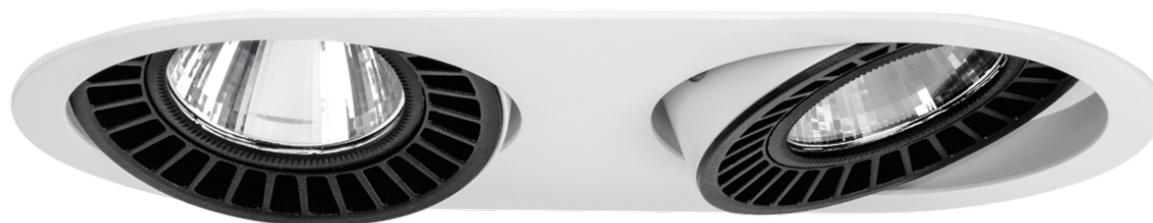

WALT LED 280 p/t ED 2x1450lm/830 30 biały

Kod ElektriKo: 96140 Kod LUG: 030321.5L21.332

UWAGA: Zdjęcie poglądowe dla całej rodziny produktów.

Dane techniczne:

- Kąt świecenia **30°**
- Moc oprawy[W] **36**
- Skuteczność[lm/W] **81**
- Strumień oprawy[lm] **2900**
- Temperatura barwowa[K] **3000**
- CRI/Ra **≥80**
- Ilość w opakowaniu **1**
- Masa netto[kg] **1,7**
- Wymiary [mm] L W H **280 140 105**
- Ilość na palecie **220**

- Wymiary montażowe [mm] W H **125 265**
- Kąt świecenia **30°**
- Moc oprawy[W] **36**
- Skuteczność[lm/W] **81**
- Strumień oprawy[lm] **2900**
- Temperatura barwowa[K] **3000**
- CRI/Ra **≥80**
- Ilość w opakowaniu **1**
- Masa netto[kg] **1,7**
- Wymiary [mm] L W H **280 140 105**
- Ilość na palecie **220**
- Wymiary montażowe [mm] W H **125 265**
- Deklaracja zgodności CE **Deklaracja zgodności CE**
- Certyfikat GOST **Certyfikat GOST**
- Zasilanie 220-240V 50/60Hz **Zasilanie 220-240V 50/60Hz**
- Zgodność z normami Ukrainy **Zgodność z normami Ukrainy**
- Stopień szczelności IP20 **Stopień szczelności IP20**
- Źródło światła LED **Źródło światła LED**
- Klasa ochronności II **Klasa ochronności II**
- Nie okrywać materiałem termoizolacyjnym **Nie okrywać materiałem termoizolacyjnym**
- Odporność na uderzenia IK06 **Odporność na uderzenia IK06**

Nowoczesna oprawa typu downlight, na źródła światła LED, do zabudowy w sufitach podwieszanych.

Parametry

DANE MECHANICZNE

Montaż w suficie, przy pomocy uchwytów (w komplecie)

Obudowa aluminium wtryskiwane wysokociśnieniowo

Informacje dodatkowe Możliwość zastosowania w oprawie jednego lub większej ilości zasilaczy.

Wyposażenie dodatkowe oczko odlew aluminiowy czarny

Gwarancja 5 lat

Zastosowanie butiki, delikatesy, supermarkety, jubiler, muzea, recepcje, restauracje