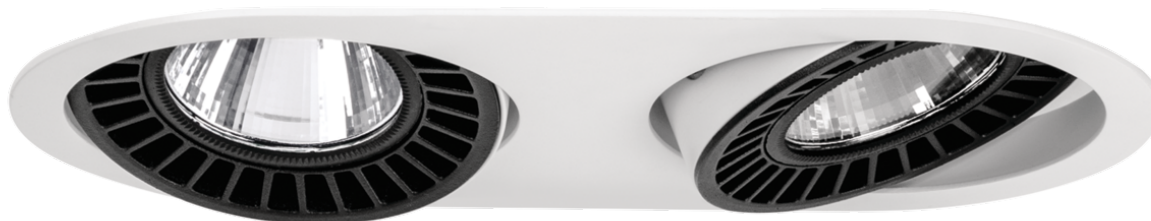

WALT LED 280 p/t ED 2x1450lm/830 30 biały

Kod ElektriKo: 96140 Kod LUG: 030321.5L21.332

UWAGA: Zdjęcie poglądowe dla całej rodziny produktów.

Dane techniczne:

- Kąt świecenia **30°**
- Moc oprawy[W] **36**
- Skuteczność[lm/W] **81**
- Strumień oprawy[lm] **2900**
- Temperatura barwowa[K] **3000**
- CRI/Ra **≥80**
- Ilość w opakowaniu **1**
- Masa netto[kg] **1,7**
- Wymiary [mm] L W H **280 140 105**
- Ilość na palecie **220**

- Wymiary montażowe [mm] W H **125 265**
- Kąt świecenia **30°**
- Moc oprawy[W] **36**
- Skuteczność[lm/W] **81**
- Strumień oprawy[lm] **2900**
- Temperatura barwowa[K] **3000**
- CRI/Ra **≥80**
- Ilość w opakowaniu **1**
- Masa netto[kg] **1,7**
- Wymiary [mm] L W H **280 140 105**
- Ilość na palecie **220**
- Wymiary montażowe [mm] W H **125 265**
- Deklaracja zgodności CE **Deklaracja zgodności CE**
- Certyfikat GOST **Certyfikat GOST**
- Zasilanie 220-240V 50/60Hz **Zasilanie 220-240V 50/60Hz**
- Zgodność z normami Ukrainy **Zgodność z normami Ukrainy**
- Stopień szczelności IP20 **Stopień szczelności IP20**
- Źródło światła LED **Źródło światła LED**
- Klasa ochronności II **Klasa ochronności II**
- Nie okrywać materiałem termoizolacyjnym **Nie okrywać materiałem termoizolacyjnym**
- Odporność na uderzenia IK06 **Odporność na uderzenia IK06**

Nowoczesna oprawa typu downlight, na źródła światła LED, do zabudowy w sufitach podwieszanych.

Parametry

DANE MECHANICZNE

Montaż w suficie, przy pomocy uchwytów (w komplecie)

Obudowa aluminium wtryskiwane wysokociśnieniowo

Informacje dodatkowe Możliwość zastosowania w oprawie jednego lub większej ilości zasilaczy.

Wyposażenie dodatkowe oczko odlew aluminiowy czarny

Gwarancja 5 lat

Zastosowanie butiki, delikatesy, supermarkety, jubiler, muzea, recepcje, restauracje