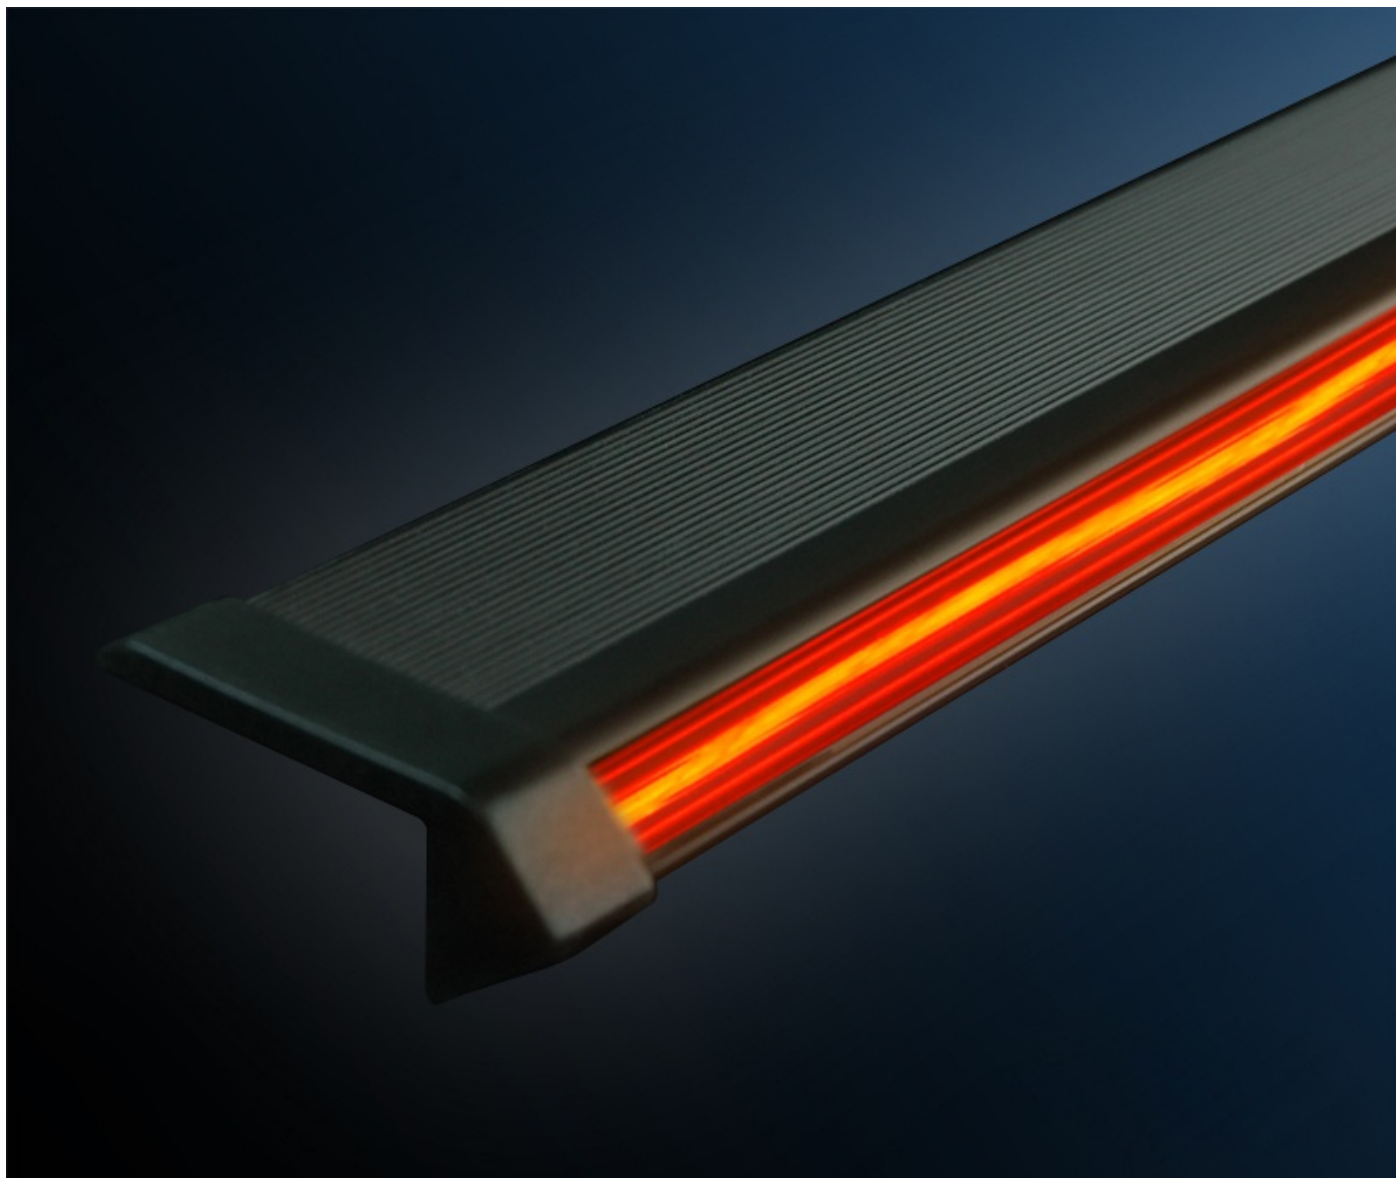

## Profil LED Schodowy nakładany anoda czarna z oświetleniem

Kod Elektriiko: 96528 Kod Lars: 96528

**UWAGA:** Zdjęcie poglądowe dla całej rodziny produktów.

Aluminiowy profil schodowy z podświetleniem, przykręcany lub przyklejany na wykończonej krawędzi stopnia.

Profil spełnia też rolę przeciwpoślizgową.

**UWAGA:** Zdjęcie poglądowe dla całej rodziny produktów.