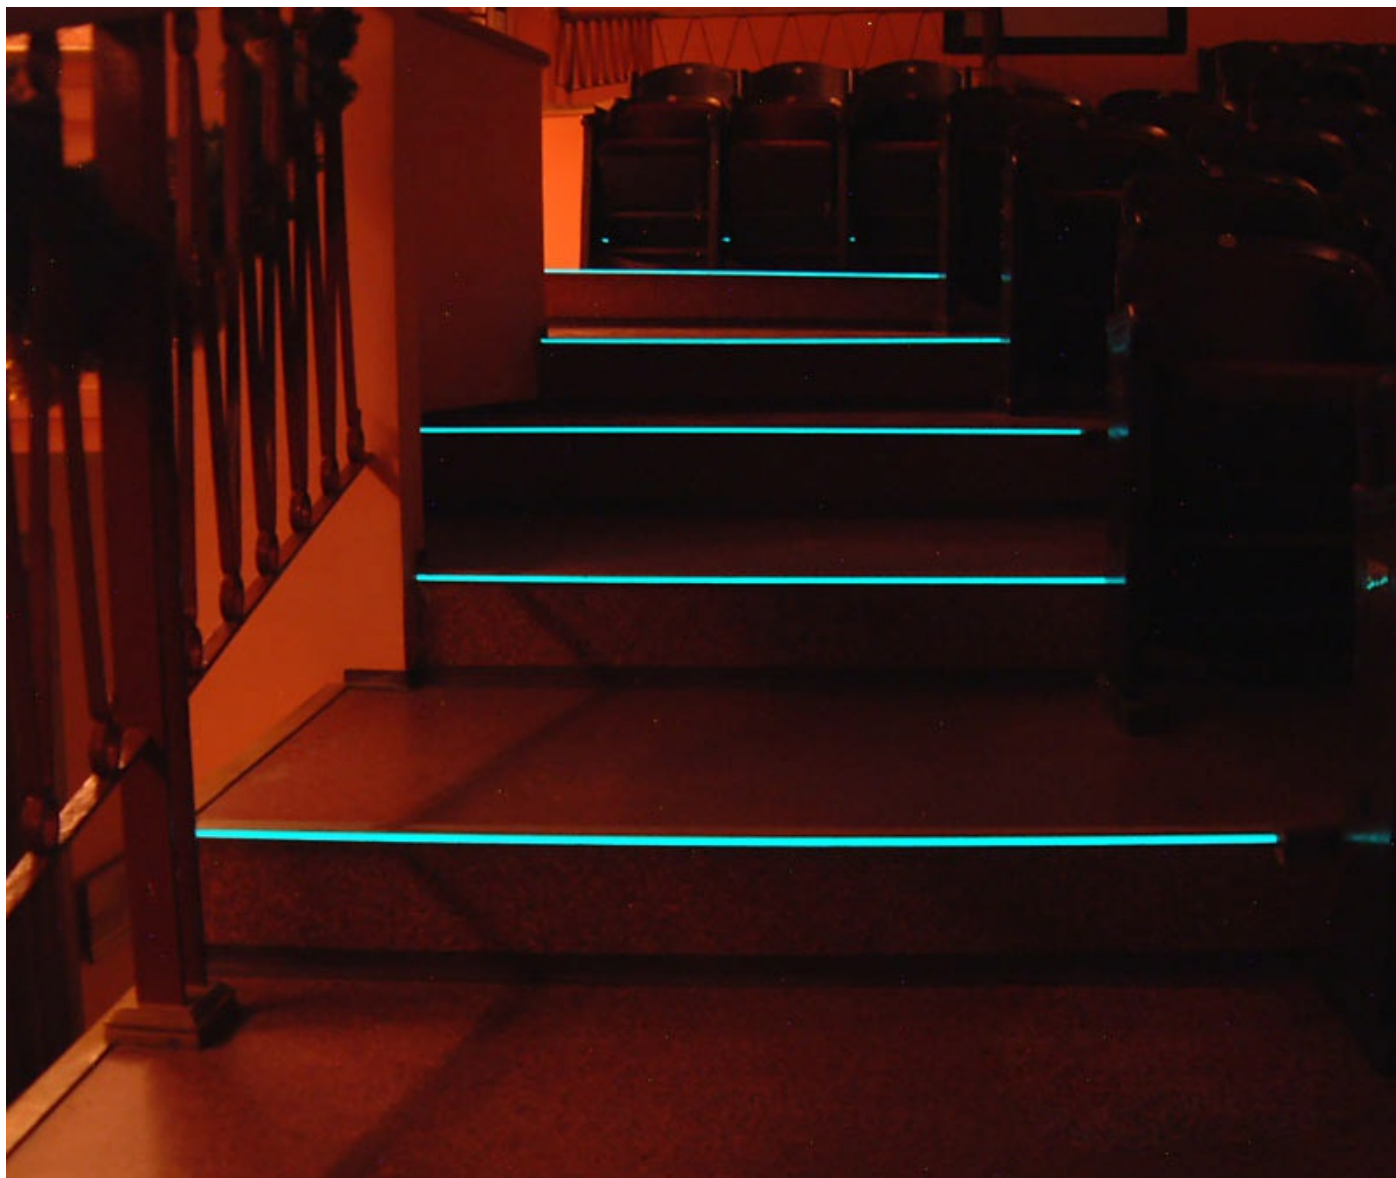

UWAGA: Zdjęcie poglądowe dla całej rodziny produktów.