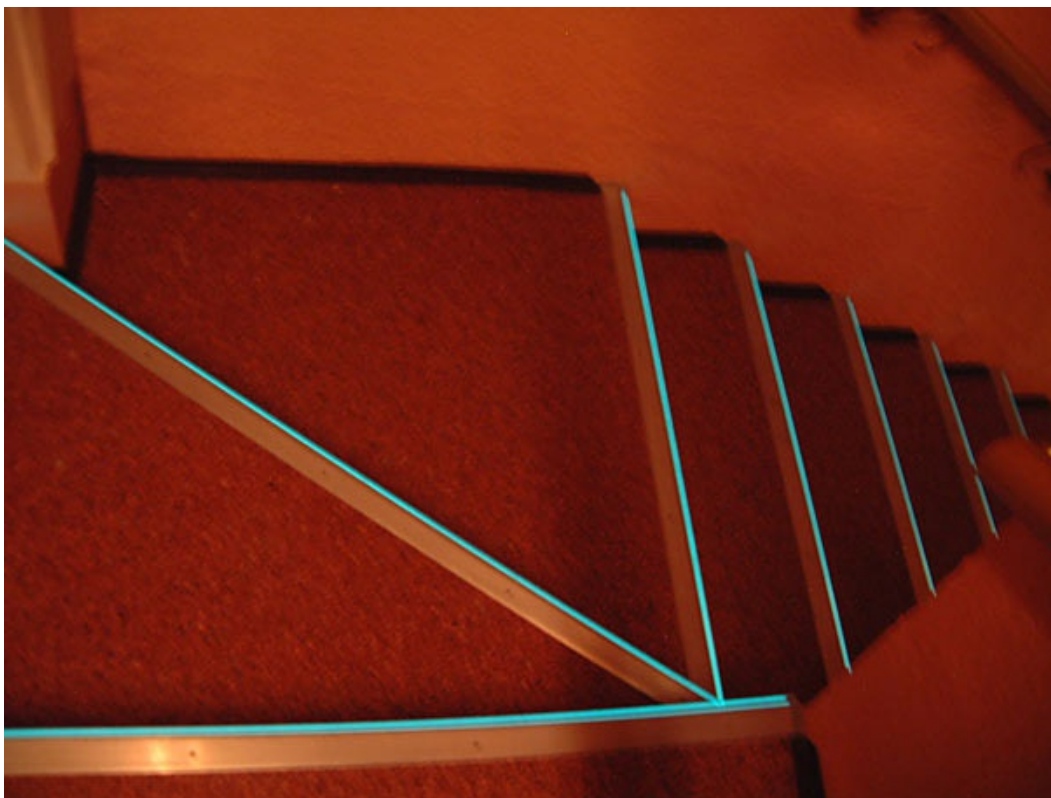

UWAGA: Zdjęcie poglądowe dla całej rodziny produktów.