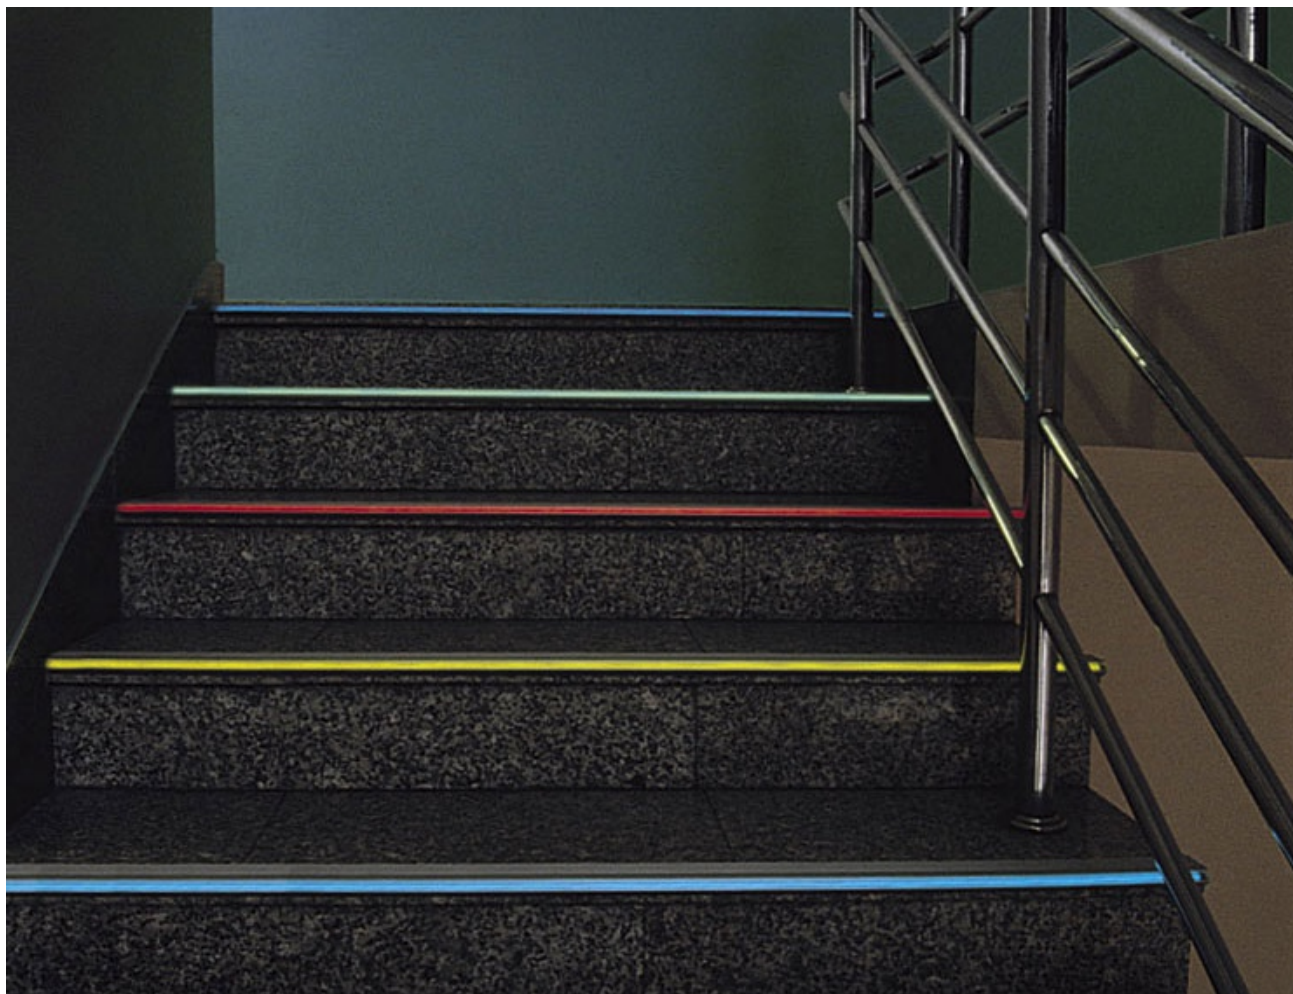

UWAGA: Zdjęcie poglądowe dla całej rodziny produktów.