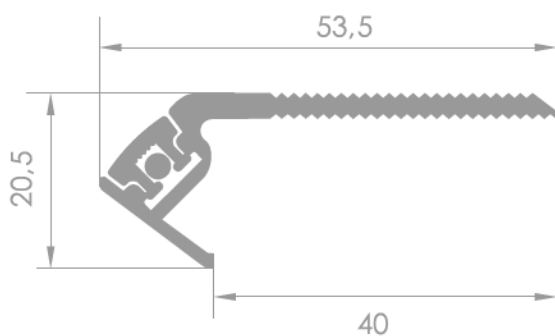

## Profil LED Schodowy nakładany anoda czarna z oświetleniem

Kod Elektriiko: 96528 Kod Lars: 96528

**UWAGA:** Zdjęcie poglądowe dla całej rodziny produktów.

Aluminiowy profil schodowy z podświetleniem, przykręcany lub przyklejany na wykończonej krawędzi stopnia.

Profil spełnia też rolę przeciwpoślizgową.

**UWAGA:** Zdjęcie poglądowe dla całej rodziny produktów.

## Wymiary [mm]