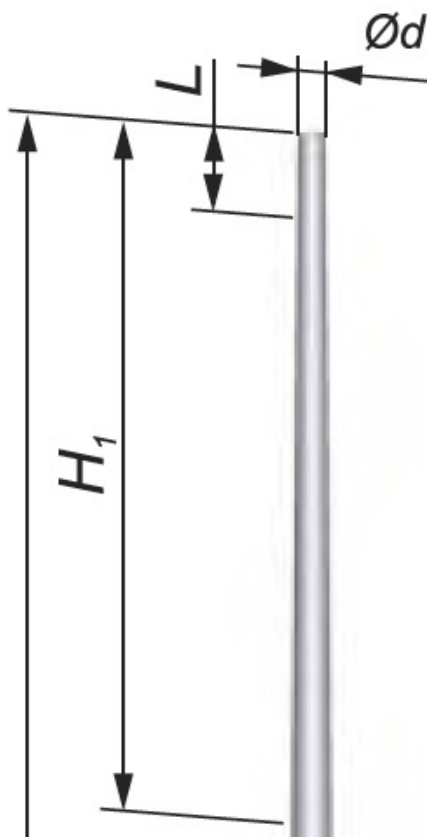

Nasadka NP S-80-90SwPAL mal

Kod Elektriako: 96697

Nasadka słupa prostego, zamawiana jako oddzielny element asortymentowy (oznaczona w katalogu jako H1 lub H2)