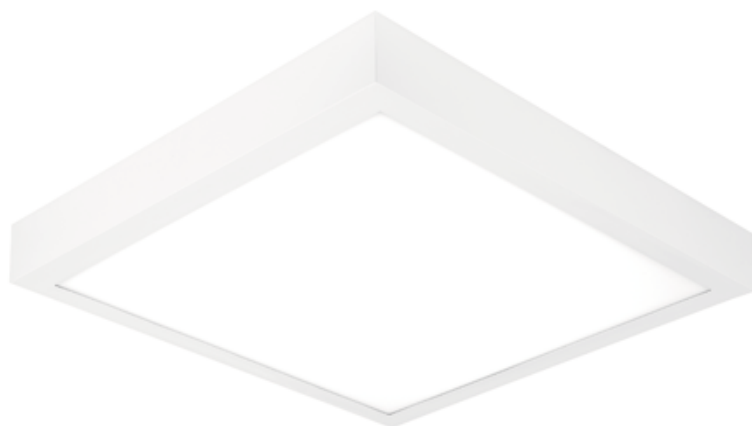

# Torino Led 1200x300 30w 3940lm 840 Opal Biały Std

Kod ElektriKo: 97175 Kod PXF: CO004.1111.840.A000 / Px3760727

**UWAGA:** Zdjęcie poglądowe dla całej rodziny produktów.

## Dane techniczne:

- Moc **30W**
- Strumień świetlny lampy [lm] **3940**
- Temperatura barwowa [K] **4000K**
- Klosz **opal**
- Moc **30W**
- Strumień świetlny lampy [lm] **3940**
- Temperatura barwowa [K] **4000K**
- Klosz **opal**
- Rodzaj montażu **Powierzchniowy**
- Materiał obudowy **Blacha stalowa**
- Odbłyśnik **Brak**
- Źródło światła **LED**
- Liczba źródeł światła **1**
- Napięcie znamionowe **230 V**
- Zawiera źródło światła **Tak**
- Rodzaj osprzętu **Zasilacz**

- Kolor **Biały**
- Barwa światła **Biała**
- Wskaźnik oddawania barw **89**
- Klasa oprawy **I**
- Rozsył światła **DI**
- Klasa ochronności **I**
- Stopień ochrony (IP) **IP20**
- CE **Tak**
- Klasa energetyczna **A++**
- Klasa przeciwpożarowa „F z dachem” **Tak**

Oprawa TORINO LED charakteryzuje się wysokimi parametrami świetlnymi, szybkim montażem i równomierną luminancją na powierzchni klosza.

Dostępne są wersje TORINO MINI LED - 335x335 mm

**Wykonanie:** obudowa z blachy stalowej malowanej elektrostatycznie w kolorze białym. Klosz mleczny OPAL, pryzmatyczny PRM oraz mikropryzmatyczny MPRM