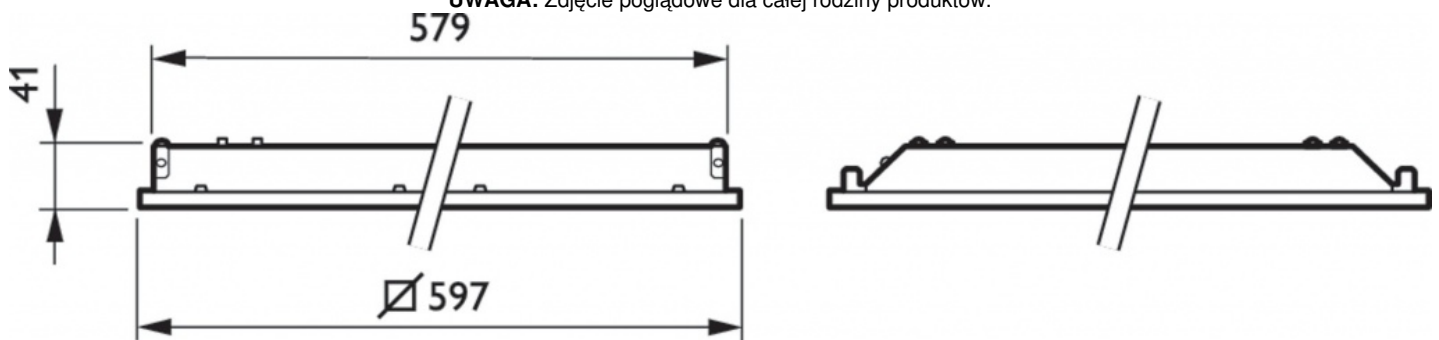

UWAGA: Zdjęcie poglądowe dla całej rodziny produktów.