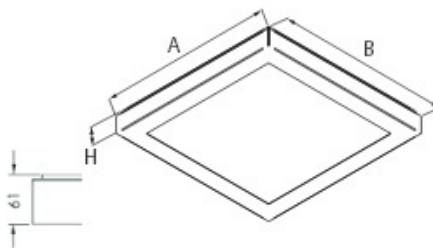

Oprawa przeznaczona do montażu nastropowego, do źródeł LED. Kaseton oprawy wykonany z blachy stalowej, lakierowanej proszkowo. Oprawa rekomendowana do: sal chorych, łazienek komunikacji szpitalnej. Akcesoria: elektroniczne układy stabilizująco-zapłonowe z możliwością regulacji strumienia świetlnego.

Rubin LOOK LED IP44

RUBIN LOOK LED 3300lm 25W MICRO-PRM E IP44

Wymiary / Dimensions / Размеры

Φ [mm]	A (mm)	B (mm)	H (mm)
2000	400	400	61
2600	400	400	61
2600	620	325	61
3300	400	400	61
3900	620	325	61
4400	400	400	61
4400	620	325	61
5200	620	625	61
5200	1220	325	61
6600	620	625	61
8800	620	625	61
8800	1220	325	61