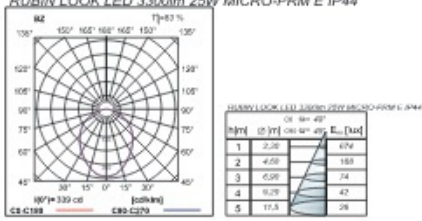

Rubin LOOK LED IP44

RUBIN LOOK LED 3300lm 25W MICRO-PRM E IP44

Wymiary / Dimensions / Размеры

Φ [mm]	A (mm)	B (mm)	H (mm)
2000	400	400	61
2600	400	400	61
2600	620	325	61
3300	400	400	61
3900	620	325	61
4400	400	400	61
4400	620	325	61
5200	620	625	61
5200	1220	325	61
6600	620	625	61
8800	620	625	61
8800	1220	325	61