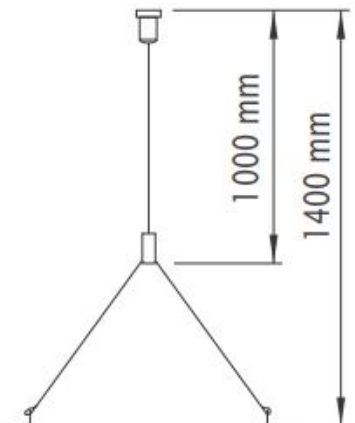

## EUROPANEL / RIM AKCESORIA DO MONTAŻU NA ZAWIESIACH 1,5M (KOMPLET) 9968

Kod ElektriKo: 98645 Kod Luxiona: 01ARTLUZ

Nowoczesny panel LED przeznaczony do montażu w sufitach podwieszonych, bezpośrednio na stropie lub za pomocą zawiesi. Wyposażony w wysokowydajne źródła światła LED. Korpus wykonany z aluminium, przesłona zaś z opalizowanego PMMA. Kolor oprawy - jasny szary. Układ optyczny oprawy zapewnia kąt rozsyłu światłości o wartości 120°. Strumień świetlny zastosowanych źródeł LED to 5800 lm. Dostępne dwa warianty temperatur barwowych źródeł: 3000 K (barwa ciepła biała) lub 4000 K (barwa biała neutralna). Wskaźnik oddawania barw CRI>80. Zastosowanie: pomieszczenia użyteczności publicznej, biura, sale konferencyjne, lekcyjne, wykładowe itp.