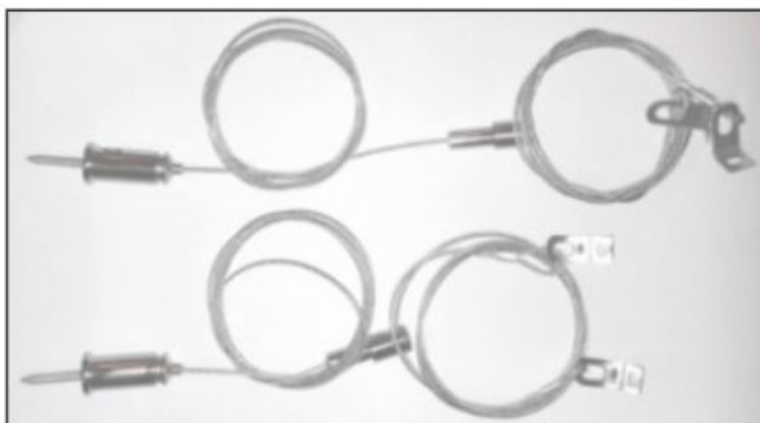

## EUROPANEL / RIM AKCESORIA DO MONTAŻU NA ZAWIESIACH 1,5M (KOMPLET) 9968

Kod ElektriKo: 98645 Kod Luxiona: 01ARTLUZ

Nowoczesny panel LED przeznaczony do montażu w sufitach podwieszonych, bezpośrednio na stropie lub za pomocą zawiesi. Wyposażony w wysokowydajne źródła światła LED. Korpus wykonany z aluminium, przesłona zaś z opalizowanego PMMA. Kolor oprawy - jasny szary. Układ optyczny oprawy zapewnia kąt rozsyłu światłości o wartości 120°. Strumień świetlny zastosowanych źródeł LED to 5800 lm. Dostępne dwa warianty temperatur barwowych źródeł: 3000 K (barwa ciepła biała) lub 4000 K (barwa biała neutralna). Wskaźnik oddawania barw CRI>80. Zastosowanie: pomieszczenia użyteczności publicznej, biura, sale konferencyjne, lekcyjne, wykładowe itp.