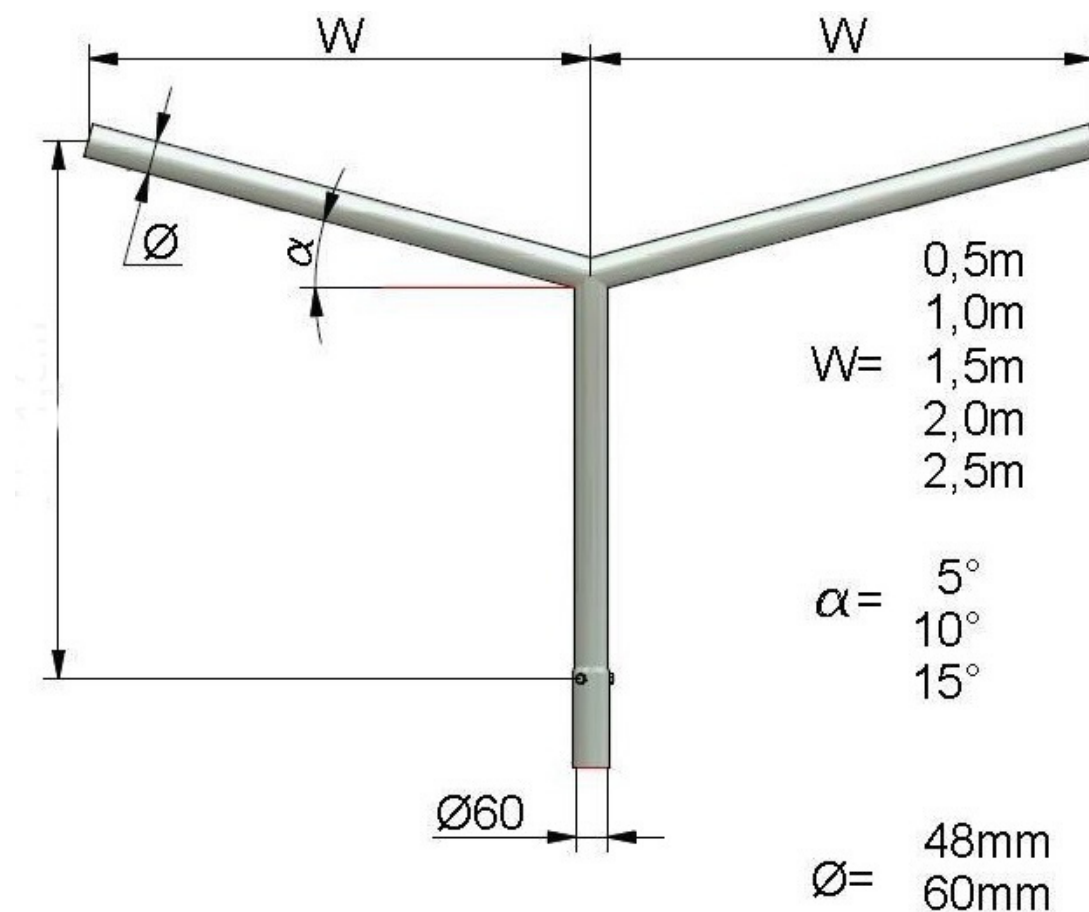

Wysięgnik do słupów W NT-1,0 ST 2r/1,0m/15st/Fi60

Kod Elektriako: 98939

UWAGA: Zdjęcie poglądowe dla całej rodziny produktów.

Wysięgniki do słupów oświetlenia ulicznego 2-ramienne