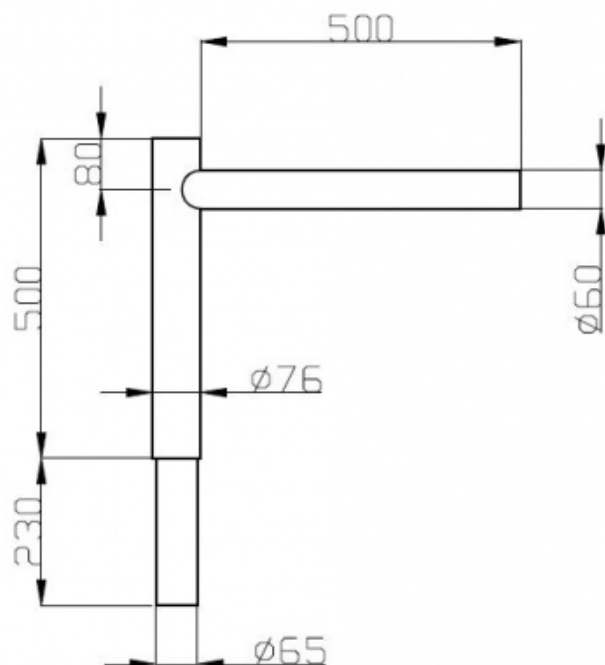

# Wysięgnik aluminiowy 1/0,5/1 90 stopni malowany RAL

Kod produktu: 99314

## Dane techniczne:

- Średnica zakończenia **60mm**
- Wysokość wysięgnika **0,5m**
- Wysięg wysięgnika **0,5m**

<https://www.elektriko.pl/kanlux/lampy-led-tomi/61876.html>