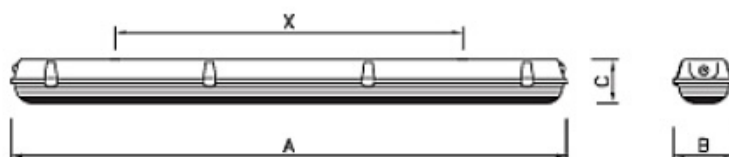

A	D	kg
PRIMA LED TUBE 1x60 #	662	350	0,8
PRIMA LED TUBE 1x120 #	1272	700	1,7
PRIMA LED TUBE 1x150 #	1572	940	1,9
PRIMA LED TUBE 2x60 #	662	350	1,1
PRIMA LED TUBE 2x120 #	1272	700	2,1
PRIMA LED TUBE 2x150 #	1572	940	2,5

- PC lub ABS / PC or ABS

UWAGA: Zdjęcie poglądowe dla całej rodziny produktów.