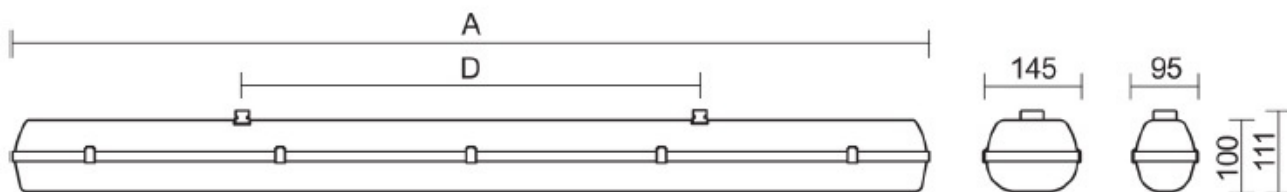

Oprawa hermetyczna awaryjna Tech LED 2x150 Led 2h Sa/a 4000k z 2 tubami (bez CNBOP)

Kod ElektriKo: 99859 Kod Intelight: 99859

UWAGA: Zdjęcie poglądowe dla całej rodziny produktów.

Dane techniczne:

- Moc **2x22W**
- Trzonek **G13**
- Napięcie [V] **230V**
- Stopień ochrony IP **IP65**

1) Oprawa standardowo jest wyposażona w jedną tubę awaryjną. Drugą wówczas standardową należy dokupić we własnym zakresie.

2) Oprawa z 2 tubami ma 1 tubę awaryjną i 1 standardową już w komplecie.

W trybie **sieciowym** (lampa podłączona do napięcia 230V) świecą obydwie tuby.

Materiał korpusu: ABS Materiał klosza: Poliwęglan

Oprawy bez CNBOP.

	A	D	kg
PRIMA LED TUBE 1x60 #	662	350	0,8
PRIMA LED TUBE 1x120 #	1272	700	1,7
PRIMA LED TUBE 1x150 #	1572	940	1,9
PRIMA LED TUBE 2x60 #	662	350	1,1
PRIMA LED TUBE 2x120 #	1272	700	2,1
PRIMA LED TUBE 2x150 #	1572	940	2,5