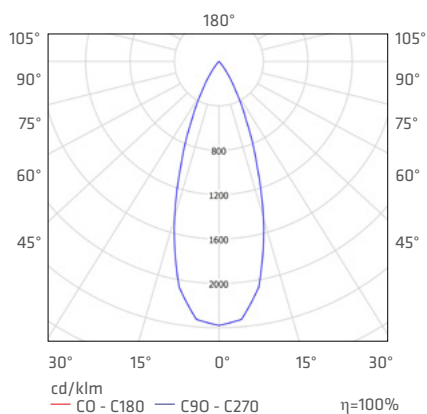

KRZYWA ŚWIATŁOŚCI

ZASTOSOWANIE

Przeznaczona do użytku wewnętrznego w ciągach komunikacyjnych i strefach wejściowych a także w obiektach handlowych, witrynach i przymierzalniach.