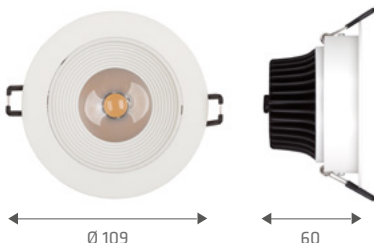

FRAGA LED 11W

IP40

Ø 95

0,29 KG

moc nominalna [W]	temperatura barwowa (CCT)	strumień świetlny oprawy* [lm]	klosz	kąt promieniowania	EEl	index
11	3000K	680	PMMA	36°	A	059247
11	4000K	800	PMMA	36°	A	059254