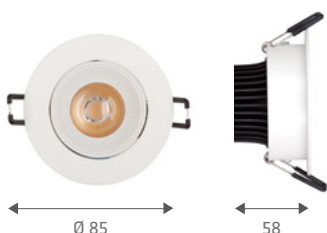

FRAGA LED 6W

IP40

Ø 75

0,16 KG

moc nominalna [W]	temperatura barwowa (CCT)	strumień świetlny oprawy* [lm]	klosz	kąt promieniowania	EEl	index
6	3000K	380	PMMA	36°	A	059223
6	4000K	440	PMMA	36°	A	059230