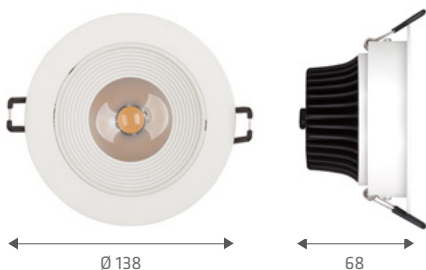

FRAGA LED 15W

IP40

Ø 120

0,51 KG

moc nominalna [W]	temperatura barwowa (CCT)	strumień świetlny oprawy* [lm]	klosz	kąt promieniowania	EEl	index
15	3000K	1060	PMMA	36°	A	059261
15	4000K	1140	PMMA	36°	A	059278

* Początkowy, tolerancja +/- 10%