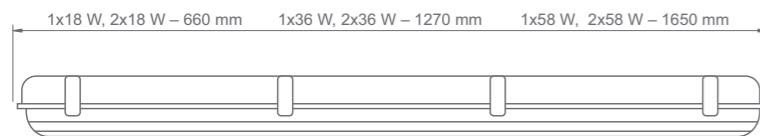

Wars 2x36

Wars 2x58

Wars

MODELE AWARYJNE / EMERGENCY LIGHTING FITTINGS

Model / Model	Numer katalogowy / Catalogue number	Funkcja / Function	Autonomia / Autonomy	Wymiary (mm) / Dimensions (mm)	Waga (kg) / Weight (kg)
WARS 1x18 SA/A 1 h	99979	SA/A	1 h	660x92x88	2,15
WARS 1x18 SA/A 2 h	99978	SA/A	2 h	660x92x88	2,22
WARS 2x18 SA/A 1 h	99976	SA/A	1 h	660x92x134	2,35
WARS 2x18 SA/A 2 h	99975	SA/A	2 h	660x92x134	2,42
WARS 1x36 SA/A 1 h	99973	SA/A	1 h	1270x92x88	3,45
WARS 1x36 SA/A 2 h	99972	SA/A	2 h	1270x92x88	3,52
WARS 1x36 SA/A 3 h	99971	SA/A	3 h	1270x92x88	3,65
WARS 2x36 SA/A 1 h	99970	SA/A	1 h	1270x92x134	3,95
WARS 2x36 SA/A 2 h	99969	SA/A	2 h	1270x92x134	4,02
WARS 2x36 SA/A 3 h	99968	SA/A	3 h	1270x92x134	4,15
WARS 1x58 SA/A 1 h	99967	SA/A	1 h	1570x92x88	4,52
WARS 1x58 SA/A 2 h	99966	SA/A	2 h	1570x92x88	4,59
WARS 1x58 SA/A 3 h	99965	SA/A	3 h	1570x92x88	4,66
WARS 2x58 SA/A 1 h	99964	SA/A	1 h	1570x92x134	5,72
WARS 2x58 SA/A 2 h	99963	SA/A	2 h	1570x92x134	5,79
WARS 2x58 SA/A 3 h	99962	SA/A	3 h	1570x92x134	5,66

MODELE STANDARDOWE / STANDARD MODELS

Model / Model	Numer katalogowy / Catalogue number	Wymiary (mm) / Dimensions (mm)	Waga (kg) / Weight (kg)
WARS 1x18	99856	660x92x88	2,15
WARS 2x18	99876	660x92x134	2,35
WARS 1x36	99855	1270x92x88	3,45
WARS 2x36	99875	1270x92x134	3,95
WARS 1x58	99854	1570x92x88	4,52
WARS 2x58	99874	1570x92x134	5,72