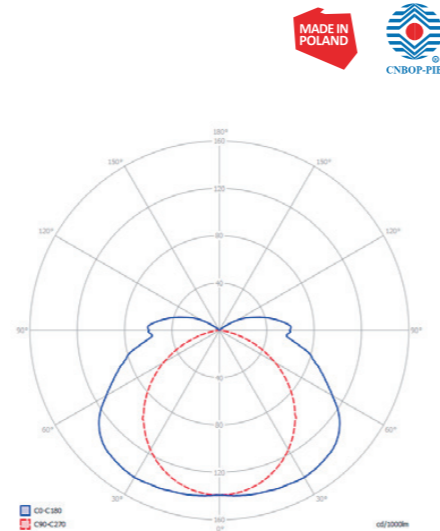

Wars

- › Oprawa o podwyższonym stopniu ochrony IP65 / Increased IP65 protection rating fitting
- › Do stosowania w pomieszczeniach o podwyższonej wilgotności oraz większym zapyleniu / Applicable to rooms with increased humidity and dustiness levels
- › Korpus wykonany z PC / Body made of PC
- › Klosz wykonany z poliwęglanu PC / Lampshade made of PC polycarbonate
- › Statecznik EVG klasy EEI=A2 / EVG ballast, class: EEI=A2
- › Świetlówki T8 zamawiane oddzielnie / T8 tubes separately available
- › Zalecane do oświetlania hal przemysłowych, magazynów, tuneli, piwnic, garaży itp. / Recommended for illuminating industrial halls, warehouses, tunnels, basements, garages etc.
- › Montaż sufitowy lub na zwieszakach – regulowany / Ceiling installation or pendant type installation – adjustable
- › Markowy statecznik BAG/PHILIPS/TRIDONIC / Brand ballast from BAG/PHILIPS/TRIDONIC

MODELE STANDARDOWE / STANDARD MODELS

Model / Model	Numer katalogowy / Catalogue number	Wymiary (mm) / Dimensions (mm)	Waga (kg) / Weight (kg)
WARS 1x18	99856	660x92x88	2,15
WARS 2x18	99876	660x92x134	2,35
WARS 1x36	99855	1270x92x88	3,45
WARS 2x36	99875	1270x92x134	3,95
WARS 1x58	99854	1570x92x88	4,52
WARS 2x58	99874	1570x92x134	5,72