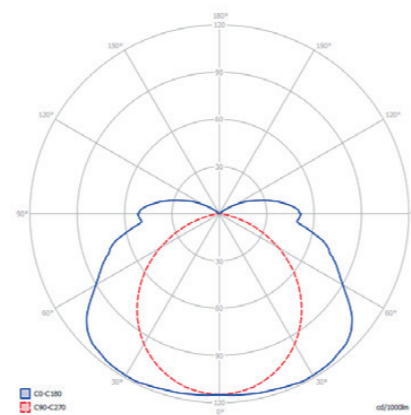

Wars

- › Oprawa o podwyższonym stopniu ochrony IP65 / Increased IP65 protection rating fitting
- › Do stosowania w pomieszczeniach o podwyższonej wilgotności oraz większym zapyleniu / Applicable to rooms with increased humidity and dustiness levels
- › Korpus wykonany z PC / Body made of PC
- › Klosz wykonany z poliwęglanu PC / Lampshade made of PC polycarbonate
- › Statecznik EVG klasy EEI=A2 / EVG ballast, class: EEI=A2
- › Świetlówki T8 zamawiane oddzielnie / T8 tubes separately available
- › Zalecane do oświetlania hal przemysłowych, magazynów, tuneli, piwnic, garaży itp. / Recommended for illuminating industrial halls, warehouses, tunnels, basements, garages etc.
- › Montaż sufitowy lub na zwieszakach – regulowany / Ceiling installation or pendant type installation – adjustable
- › Markowy statecznik BAG/PHILIPS/TRIDONIC / Brand ballast from BAG/PHILIPS/TRIDONIC

Wars 2x58

MODELE AWARYJNE / EMERGENCY LIGHTING FITTINGS