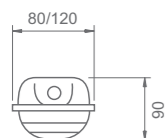

Wars 2x36

Wars 2x58

Wars

MODELE AWARYJNE / EMERGENCY LIGHTING FITTINGS

Model / Model	Numer katalogowy / Catalogue number	Funkcja / Function	Autonomia / Autonomy	Wymiary (mm) / Dimensions (mm)	Waga (kg) / Weight (kg)
WARS 1x18 SA/A 1 h	99979	SA/A	1 h	660x92x88	2,15
WARS 1x18 SA/A 2 h	99978	SA/A	2 h	660x92x88	2,22
WARS 2x18 SA/A 1 h	99976	SA/A	1 h	660x92x134	2,35
WARS 2x18 SA/A 2 h	99975	SA/A	2 h	660x92x134	2,42
WARS 1x36 SA/A 1 h	99973	SA/A	1 h	1270x92x88	3,45
WARS 1x36 SA/A 2 h	99972	SA/A	2 h	1270x92x88	3,52
WARS 1x36 SA/A 3 h	99971	SA/A	3 h	1270x92x88	3,65
WARS 2x36 SA/A 1 h	99970	SA/A	1 h	1270x92x134	3,95
WARS 2x36 SA/A 2 h	99969	SA/A	2 h	1270x92x134	4,02
WARS 2x36 SA/A 3 h	99968	SA/A	3 h	1270x92x134	4,15
WARS 1x58 SA/A 1 h	99967	SA/A	1 h	1570x92x88	4,52
WARS 1x58 SA/A 2 h	99966	SA/A	2 h	1570x92x88	4,59
WARS 1x58 SA/A 3 h	99965	SA/A	3 h	1570x92x88	4,66
WARS 2x58 SA/A 1 h	99964	SA/A	1 h	1570x92x134	5,72
WARS 2x58 SA/A 2 h	99963	SA/A	2 h	1570x92x134	5,79
WARS 2x58 SA/A 3 h	99962	SA/A	3 h	1570x92x134	5,66

MODELE STANDARDOWE / STANDARD MODELS

Model / Model	Numer katalogowy / Catalogue number	Wymiary (mm) / Dimensions (mm)	Waga (kg) / Weight (kg)
WARS 1x18	99856	660x92x88	2,15
WARS 2x18	99876	660x92x134	2,35
WARS 1x36	99855	1270x92x88	3,45
WARS 2x36	99875	1270x92x134	3,95
WARS 1x58	99854	1570x92x88	4,52
WARS 2x58	99874	1570x92x134	5,72