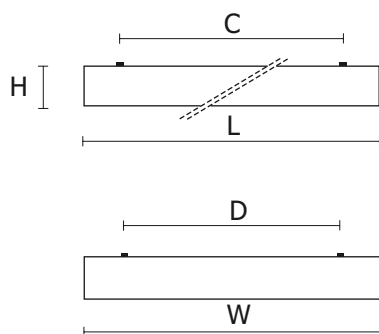

Torino LED

Oprawa TORINO LED charakteryzuje się wysokimi parametrami świetlnymi, szybkim montażem i równomierną luminancją na powierzchni klosza.

Dostępne są wersje TORINO MINI LED - 335x335 mm

Wykonanie: obudowa z blachy stalowej malowanej elektrolitycznie w kolorze białym. Klosz mleczny OPAL, pryzmatyczny PRM oraz mikropryzmatyczny MPRM

Barwa światła	Biała
Wskaźnik oddawania barw	89
Rozsył światła	DI
Klasa oprawy	I

DANE OPTYCZNE

Odbłyśnik	Brak
-----------	------

WYKONANIA

Kod	Moc źródła światła [W]	Raster / przesłona	Strumień świetlny oprawy [lm]	Skuteczność świetlna oprawy [lm/W]	Temperatura barwowa [K]	Waga [kg]
PX3760029	1×24	MPRM	2680	111	3000	5,9
PX3760036	1×24	MPRM	2730	113	4000	5,9
PX3760001	1×24	OPAL	2210	92	3000	5,9
PX3760008	1×24	OPAL	2260	94	4000	5,9
PX3760015	1×24	PRM	2710	112	3000	5,9
PX3760022	1×24	PRM	2770	115	4000	5,9
PX3760071	1×38	MPRM	4490	118	3000	5,9
PX3760078	1×38	MPRM	4580	120	4000	5,9
PX3760043	1×38	OPAL	3690	97	3000	5,9
PX3760050	1×38	OPAL	3770	99	4000	5,9
PX3760057	1×38	PRM	4520	118	3000	5,9
PX3760064	1×38	PRM	4610	121	4000	5,9
PX3760113	1×27	MPRM	2890	107	3000	6,5

WYMIARY

Kod	L [mm]	W [mm]	H [mm]
PX3760029	595	595	86
PX3760036	595	595	86
PX3760001	595	595	86
PX3760008	595	595	86
PX3760015	595	595	86
PX3760022	595	595	86
PX3760071	595	595	86
PX3760078	595	595	86
PX3760043	595	595	86
PX3760050	595	595	86
PX3760057	595	595	86
PX3760064	595	595	86
PX3760113	1195	295	86
PX3760120	1195	295	86
PX3760085	1195	295	86
PX3760092	1195	295	86
PX3760099	1195	295	86
PX3760106	1195	295	86
PX3760155	1195	295	86
PX3760162	1195	295	86
PX3760127	1195	295	86
PX3760134	1195	295	86
PX3760141	1195	295	86
PX3760148	1195	295	86
PX3760229	335	335	72
PX3760236	335	335	72
PX3760201	335	335	72
PX3760208	335	335	72