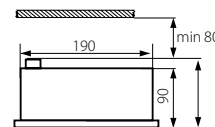

MERIL DLP-250-W

220-240V~
50/60Hz

3x0.5-2.5

IP
20

ERC

CE

Kanlux

MERIL DLP-50-W	26480
MERIL DLP-250-W	26481

biały / white / белый

max 35
2 x max 35