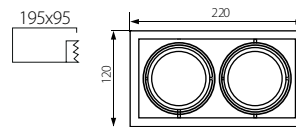

MERIL DLP-250-W

220-240V~
50/60Hz

3x0.5-2.5

IP
20

ERC

CE

Kanlux

MERIL DLP-50-W	26480
MERIL DLP-250-W	26481

biały / white / белый

max 35
2 x max 35